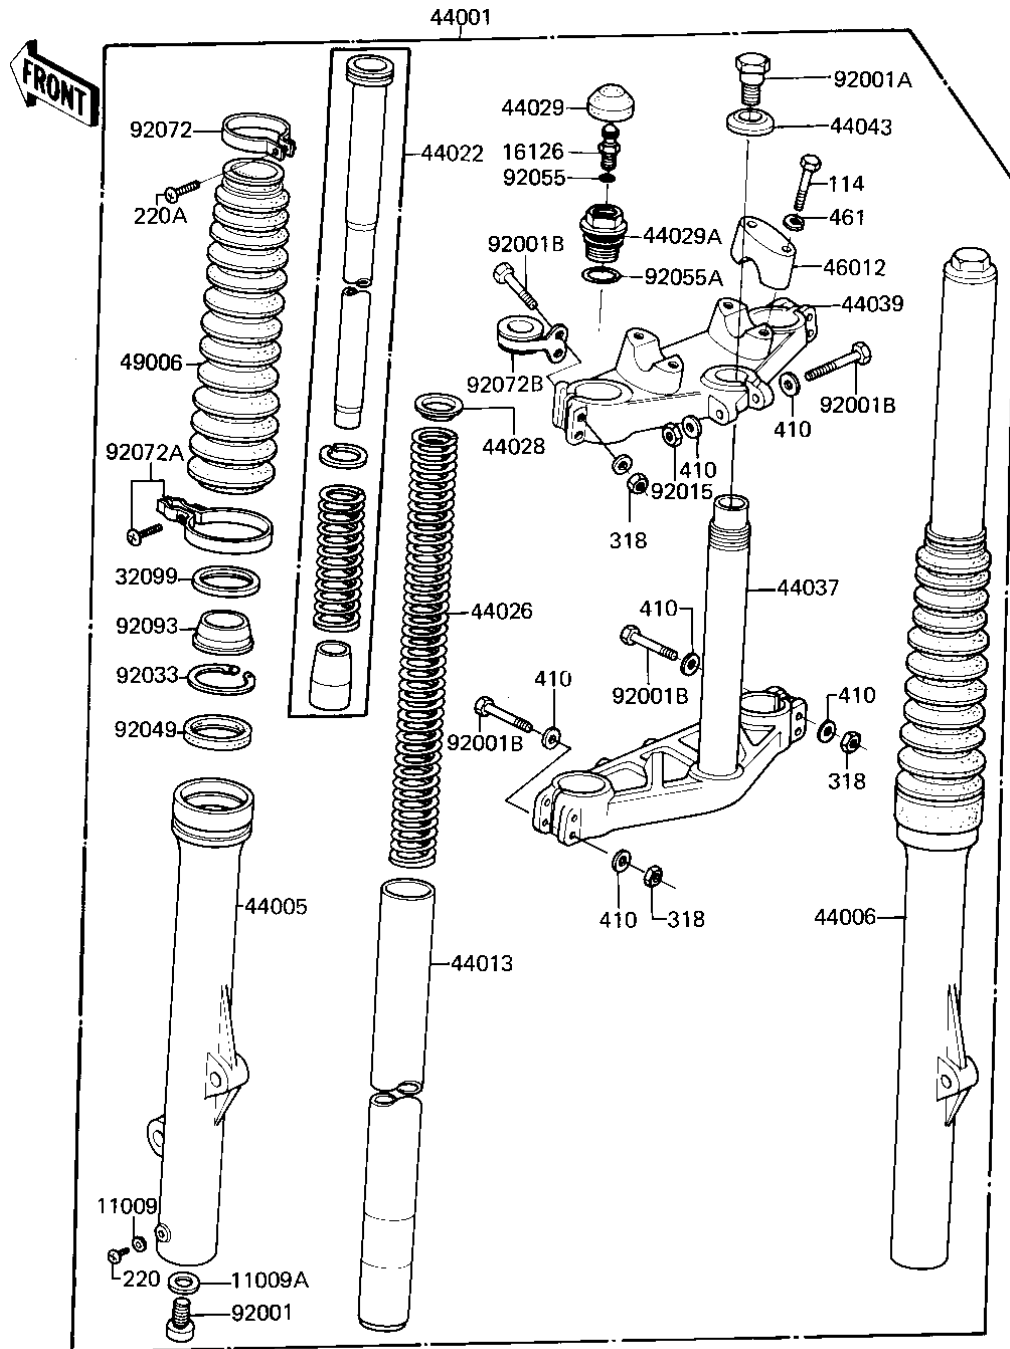

## 1981 KDX™175 PARTS DIAGRAM

FRONT FORK ('81-'82 A2/A3)

## 1981 KDX™175 PARTS LIST

FRONT FORK ('81-'82 A2/A3)

ITEM NAME	PART NUMBER	QUANTITY
GASKET FORK DRAIN PL (Ref # 11009)	44045-002	1
GASKET,FORK CYLINDER (Ref # 11009A)	44045-057	1
VALVE ASSY,AIR (Ref # 16126)	16126-1003	1
CASE,DUST SHIELD (Ref # 32099)	32099-1002	1
FORK-FRONT (Ref # 44001)	44001-1256	1
TUBE,LH,FORK OUTER (Ref # 44005)	44005-1030	1
TUBE,RH,FORK OUTER (Ref # 44006)	44006-1030	1
TUBE,FORK INNER (Ref # 44013)	44013-1026	1
CYLINDER-FORK (Ref # 44022)	44022-1030	1
SPRING,FORK (Ref # 44026)	44026-1038	1
GUIDE,FORK SPRING (Ref # 44028)	44028-1004	1
CAP,RUBBER,FORK TOP (Ref # 44029)	44029-1009	1
CAP,FORK TOP (Ref # 44029A)	44029-1011	1
STEM,STEERING (Ref # 44037)	44037-1021	1
HEAD,STEERING STEM (Ref # 44039)	44039-1018	1
WASHER (Ref # 44043)	44043-052	1
HOLDER,HANDLE BAR (Ref # 46012)	46012-1003	1
BOOTS,FORK (Ref # 49006)	49006-1009	1
BOLT-FORK CYLINDER (Ref # 92001)	44041-040	1
BOLT,FORK TOP (Ref # 92001A)	44041-065	1
BOLT FLANGED 8X55 (Ref # 92001B)	92001-1398	1
NUT,LOCK,8MM (Ref # 92015)	92015-1124	1
RING,SNAP,FORK OUTER (Ref # 92033)	92033-1005	1
OIL,SEAL,FORK OUTER (Ref # 92049)	92049-1009	1
"O" RING,AIR VALVE (Ref # 92055)	92055-1018	1
"O" RING,FORK TOP (Ref # 92055A)	92055-1051	1
BAND,BOOTS (Ref # 92072)	92072-1008	1
BAND,BOOTS L.H. (Ref # 92072A)	92072-1011	1
CLAMP,CABLE (Ref # 92072B)	92072-1040	1

## 1981 KDX™175 PARTS LIST

FRONT FORK ('81-'82 A2/A3)

ITEM NAME	PART NUMBER	QUANTITY
DUST SHIELD,FORK (Ref # 92093)	92093-1007	1
BOLT,8X40 (Ref # 114)	115G0840	1
SCREW PAN HEAD 4X8 (Ref # 220)	220B0408	1
SCREW-PAN-CROS (Ref # 220A)	220B0420	1
NUT 8MM (Ref # 318)	318G0800	1
WASHER PLAIN 8MM (Ref # 410)	410B0800	1
WASHER SPRING 8MM (Ref # 461)	461F0800	1