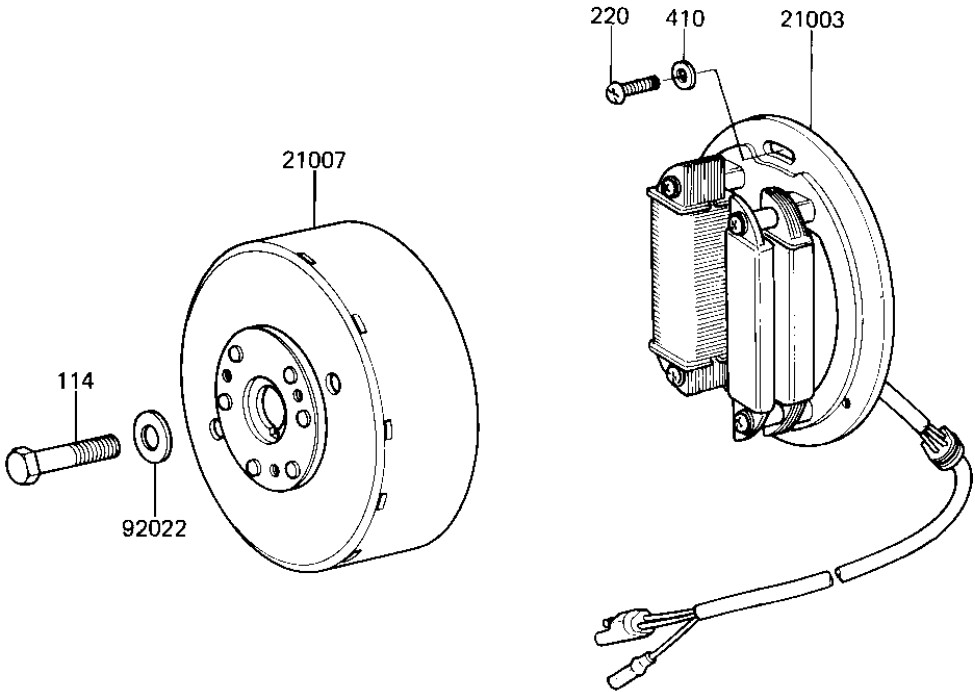

1981 KDX™175 PARTS DIAGRAM

GENERATOR ('81-'82 A2/A3)

1981 KDX™175 PARTS LIST

GENERATOR ('81-'82 A2/A3)

ITEM NAME	PART NUMBER	QUANTITY
STATOR ASSY,MAGNETO (Ref # 21003)	21003-1029	1
FLYWHEEL,MAGNETO (Ref # 21007)	21007-1027	1
WASHER,PLAIN,8MM (Ref # 92022)	92022-276	1
BOLT,8X40 (Ref # 114)	115G0840	1
SCREW PAN HEAD 6X16 (Ref # 220)	220B0616	1
WASHER PLAIN 6MM (Ref # 410)	410B0600	1