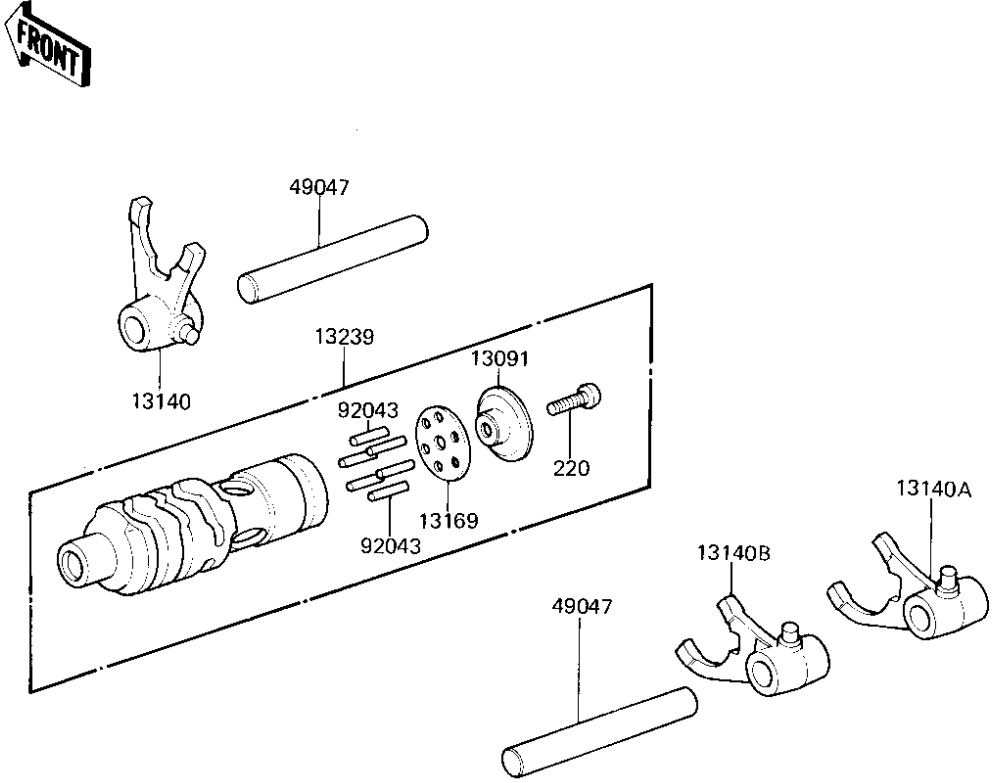

## 1981 KDX™175 PARTS DIAGRAM

GEAR CHANGE DRUM & FORKS ('81-'82 A2/A3)

## 1981 KDX™175 PARTS LIST

GEAR CHANGE DRUM & FORKS ('81-'82 A2/A3)

ITEM NAME	PART NUMBER	QUANTITY
PLTE,SHIFT DRUM PIN (Ref # 13091)	13142-017	1
SHIFT FORK (Ref # 13140)	13140-1034	1
SHIFT FORK (Ref # 13140A)	13140-1035	1
SHIFT FORK (Ref # 13140B)	13140-1037	1
PLATE,GEAR CHANGE DR (Ref # 13169)	13169-1225	1
DRUM ASSY,GEAR CHANG (Ref # 13239)	13239-1031	1
ROD,SHIFT,10X90 (Ref # 49047)	49047-1009	1
PIN,CHANGE DRUM (Ref # 92043)	92043-1060	1
SCREW PAN HEAD 6X14 (Ref # 220)	220B0614	1