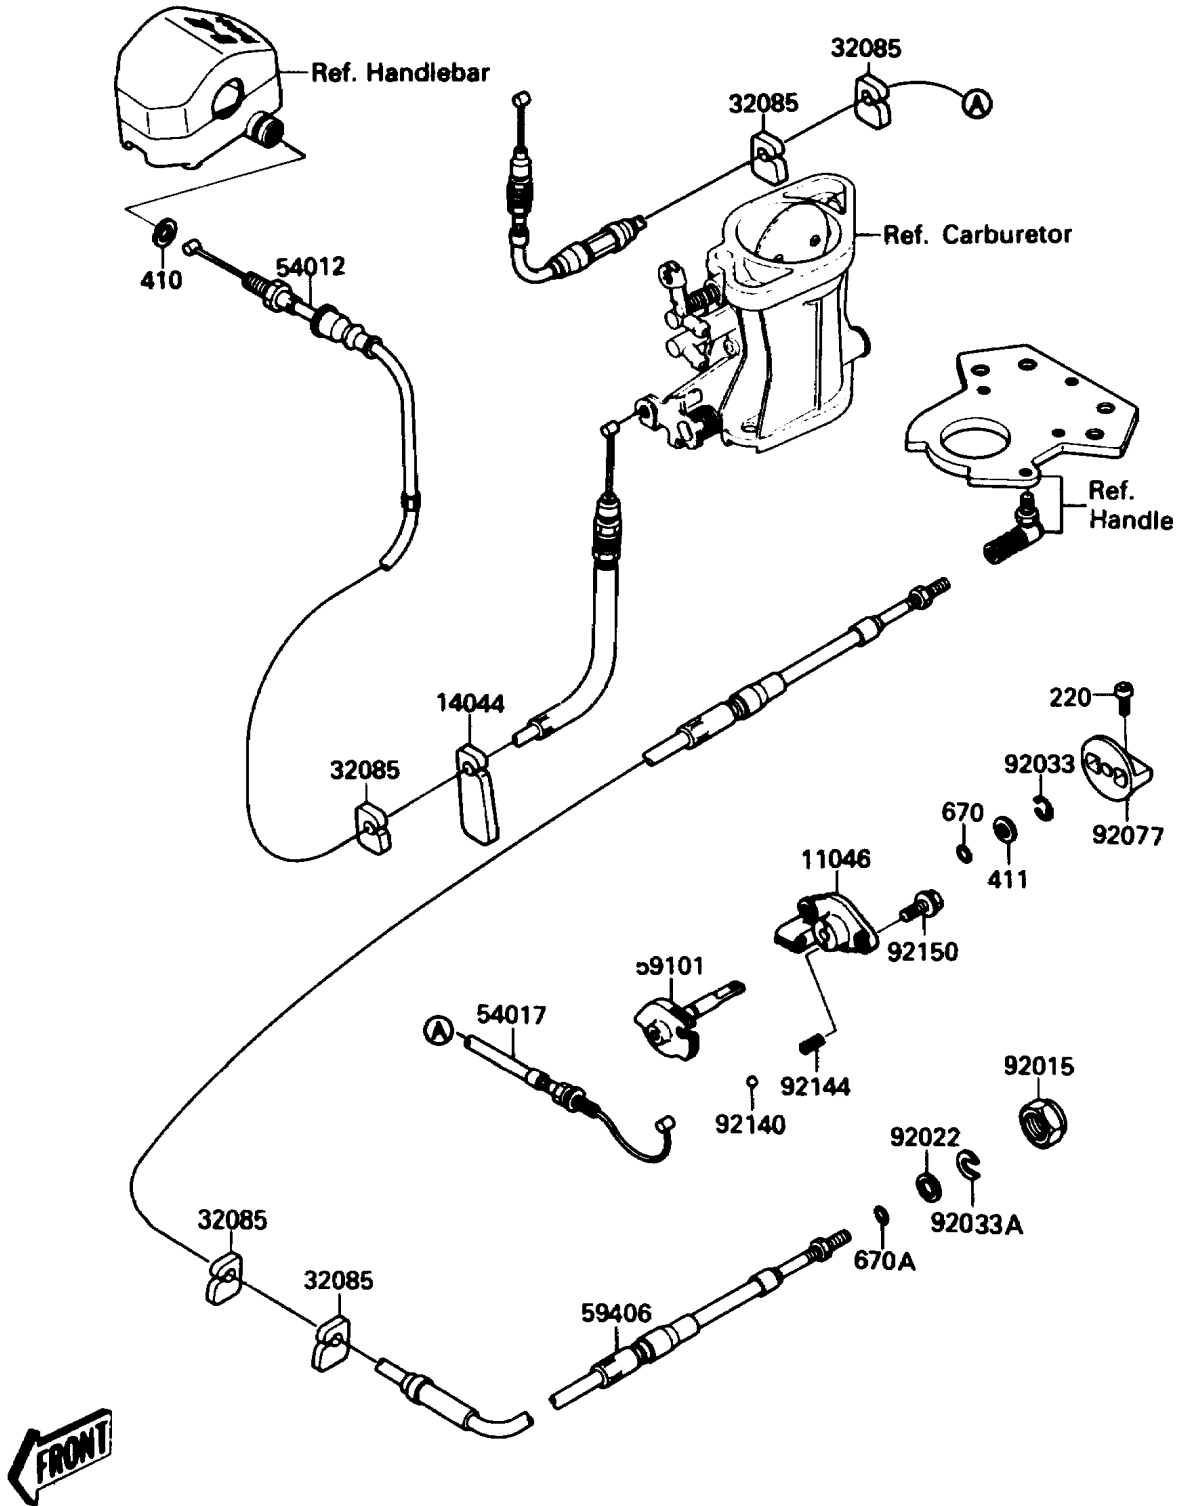

## 1988 JET SKI® 650 SX PARTS DIAGRAM

Cables

F3175-0005

## 1988 JET SKI® 650 SX PARTS LIST

### Cables

ITEM NAME	PART NUMBER	QUANTITY
BRACKET,STARTER CABLE (Ref # 11046)	11046-3712	1
HOLDER-CABLE (Ref # 14044)	14044-3706	1
DETENT (Ref # 32085)	59346-504	1
CABLE-THROTTLE (Ref # 54012)	54012-3711	1
CABLE-STARTER (Ref # 54017)	54017-3706	1
REEL (Ref # 59101)	59101-3703	1
CABLE-STRG (Ref # 59406)	59406-3708	1
NUT,20MM (Ref # 92015)	92015-526	1
WASHER (Ref # 92022)	92022-535	1
RING-SNAP,7MM (Ref # 92033)	92033-3704	1
RING-SNAP (Ref # 92033A)	92036-501	1
KNOB (Ref # 92077)	92077-3709	1
BALL,3MM (Ref # 92140)	92140-3702	1
SPRING (Ref # 92144)	92144-3712	1
BOLT,5X14 (Ref # 92150)	92150-3702	1
SCREW-PAN-CROS,4X8 (Ref # 220)	220R0408	1
W-PLAIN-S,10MM (Ref # 410)	410S1000	1
WASHER-PLAIN,8MM (Ref # 411)	411S0800	1
O RING,8MM (Ref # 670)	670B1508	1
O RING,11MM (Ref # 670A)	670B2011	1