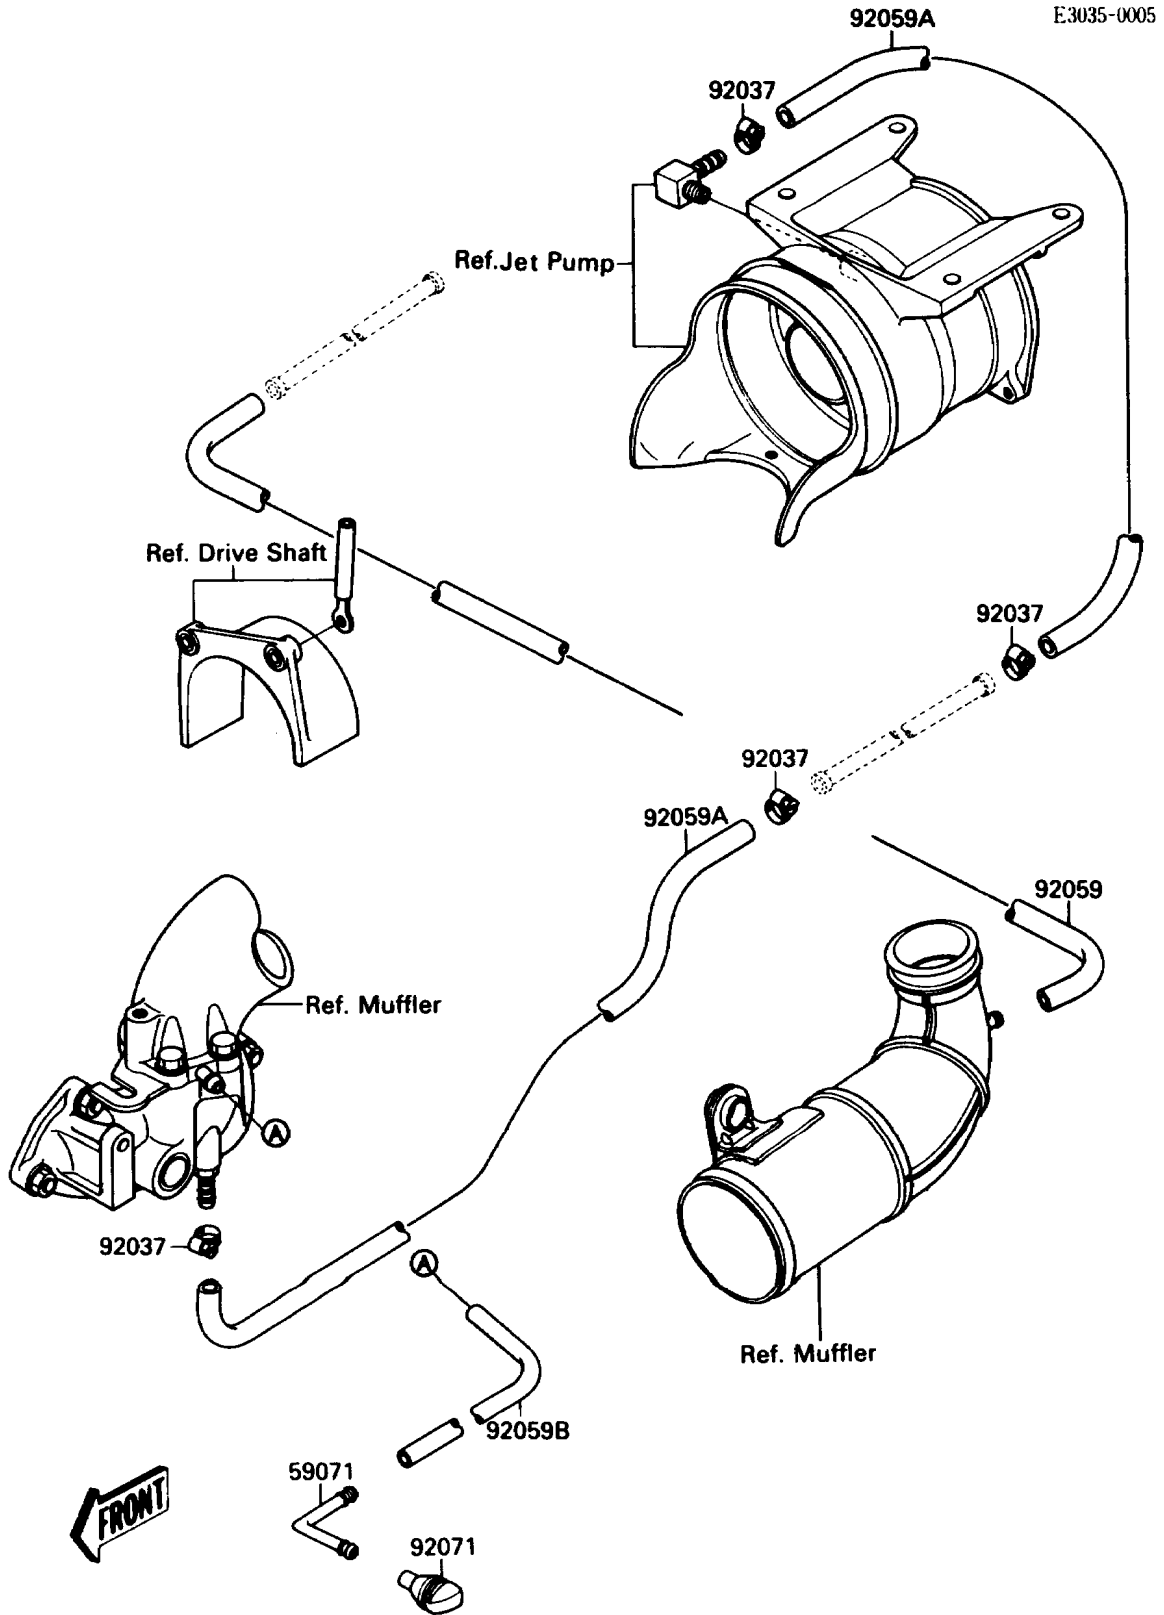

1988 JET SKI® 650 SX PARTS DIAGRAM

Cooling

1988 JET SKI® 650 SX PARTS LIST

Cooling

ITEM NAME	PART NUMBER	QUANTITY
JOINT (Ref # 59071)	59071-3706	1
CLAMP (Ref # 92037)	92037-504	1
TUBE,9X16X490 (Ref # 92059)	92059-3785	1
TUBE,9X16X400 (Ref # 92059A)	92059-3793	1
TUBE (Ref # 92059B)	92059-3813	1
GROMMET (Ref # 92071)	92071-3736	1