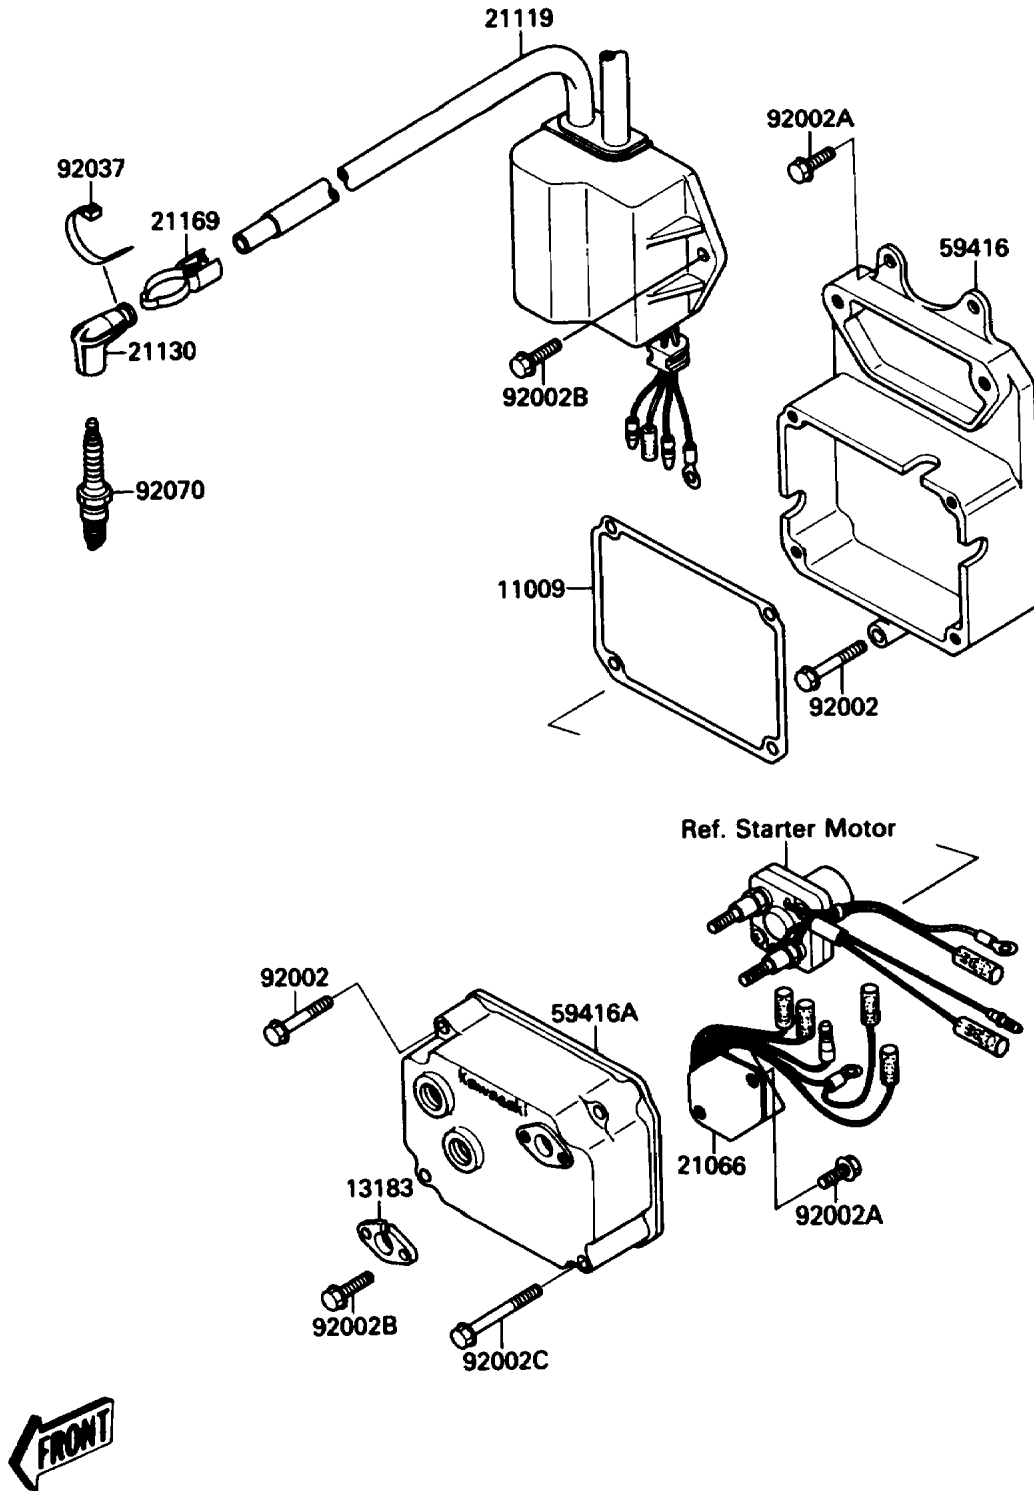

1988 JET SKI® 650 SX PARTS DIAGRAM

Ignition System

E1830-0269

1988 JET SKI® 650 SX PARTS LIST

Ignition System

ITEM NAME	PART NUMBER	QUANTITY
GASKET,ELECTRIC CASE (Ref # 11009)	11009-3733	1
PLATE (Ref # 13183)	13183-3712	1
REGULATOR-VOLTAGE (Ref # 21066)	21066-3703	1
IGNITER (Ref # 21119)	21119-3703	1
CAP-SPARK PLUG (Ref # 21130)	21130-1006	1
TERMINAL,PLUG CAP (Ref # 21169)	21169-001	1
CASE-ELECTRIC,RR (Ref # 59416)	59416-3707	1
CASE-ELECTRIC,FR (Ref # 59416A)	59416-3708	1
BOLT,6X40 (Ref # 92002)	92002-3716	1
BOLT,6X16 (Ref # 92002A)	92002-3728	1
BOLT,6X20 (Ref # 92002B)	92002-3755	1
BOLT,6X55 (Ref # 92002C)	92002-3772	1
CLAMP (Ref # 92037)	92037-1173	1
PLUG-SPARK,B7ES(NGK) (Ref # 92070)	92070-3003	1