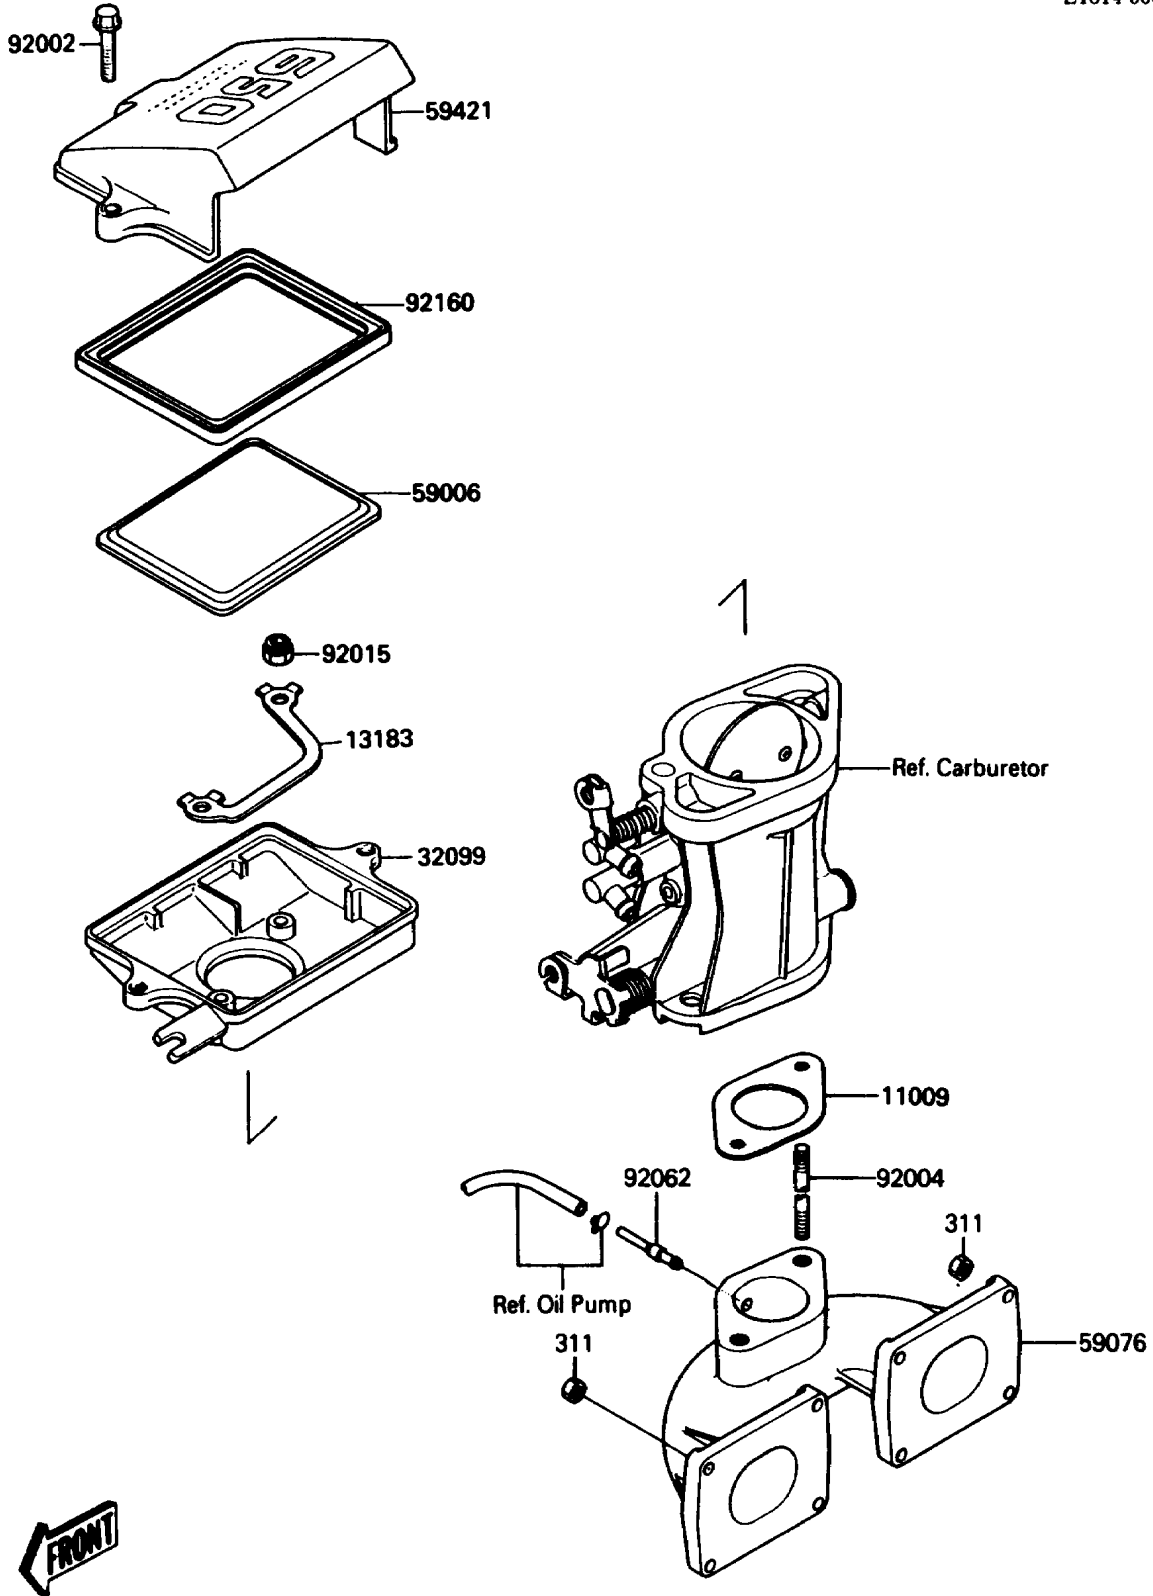

## 1988 JET SKI® 650 SX PARTS DIAGRAM

Flame Arrester

E1614-0003

## 1988 JET SKI® 650 SX PARTS LIST

Flame Arrester

ITEM NAME	PART NUMBER	QUANTITY
GASKET,CARBURETOR (Ref # 11009)	11009-3747	1
PLATE (Ref # 13183)	13183-3726	1
CASE,ARRESTER (Ref # 32099)	32099-3707	1
ARRESTER-FLAME (Ref # 59006)	59006-3702	1
MANIFOLD-INTAKE (Ref # 59076)	59076-3701	1
COVER-INTAKE (Ref # 59421)	59421-3702	1
BOLT,6X30 (Ref # 92002)	92002-3726	1
STUD,6X112 (Ref # 92004)	92004-3706	1
NUT,LOCK,6MM (Ref # 92015)	92015-3766	1
NOZZLE (Ref # 92062)	92062-3703	1
DAMPER (Ref # 92160)	92160-3704	1
NUT-HEX,6MM (Ref # 311)	311R0600	1