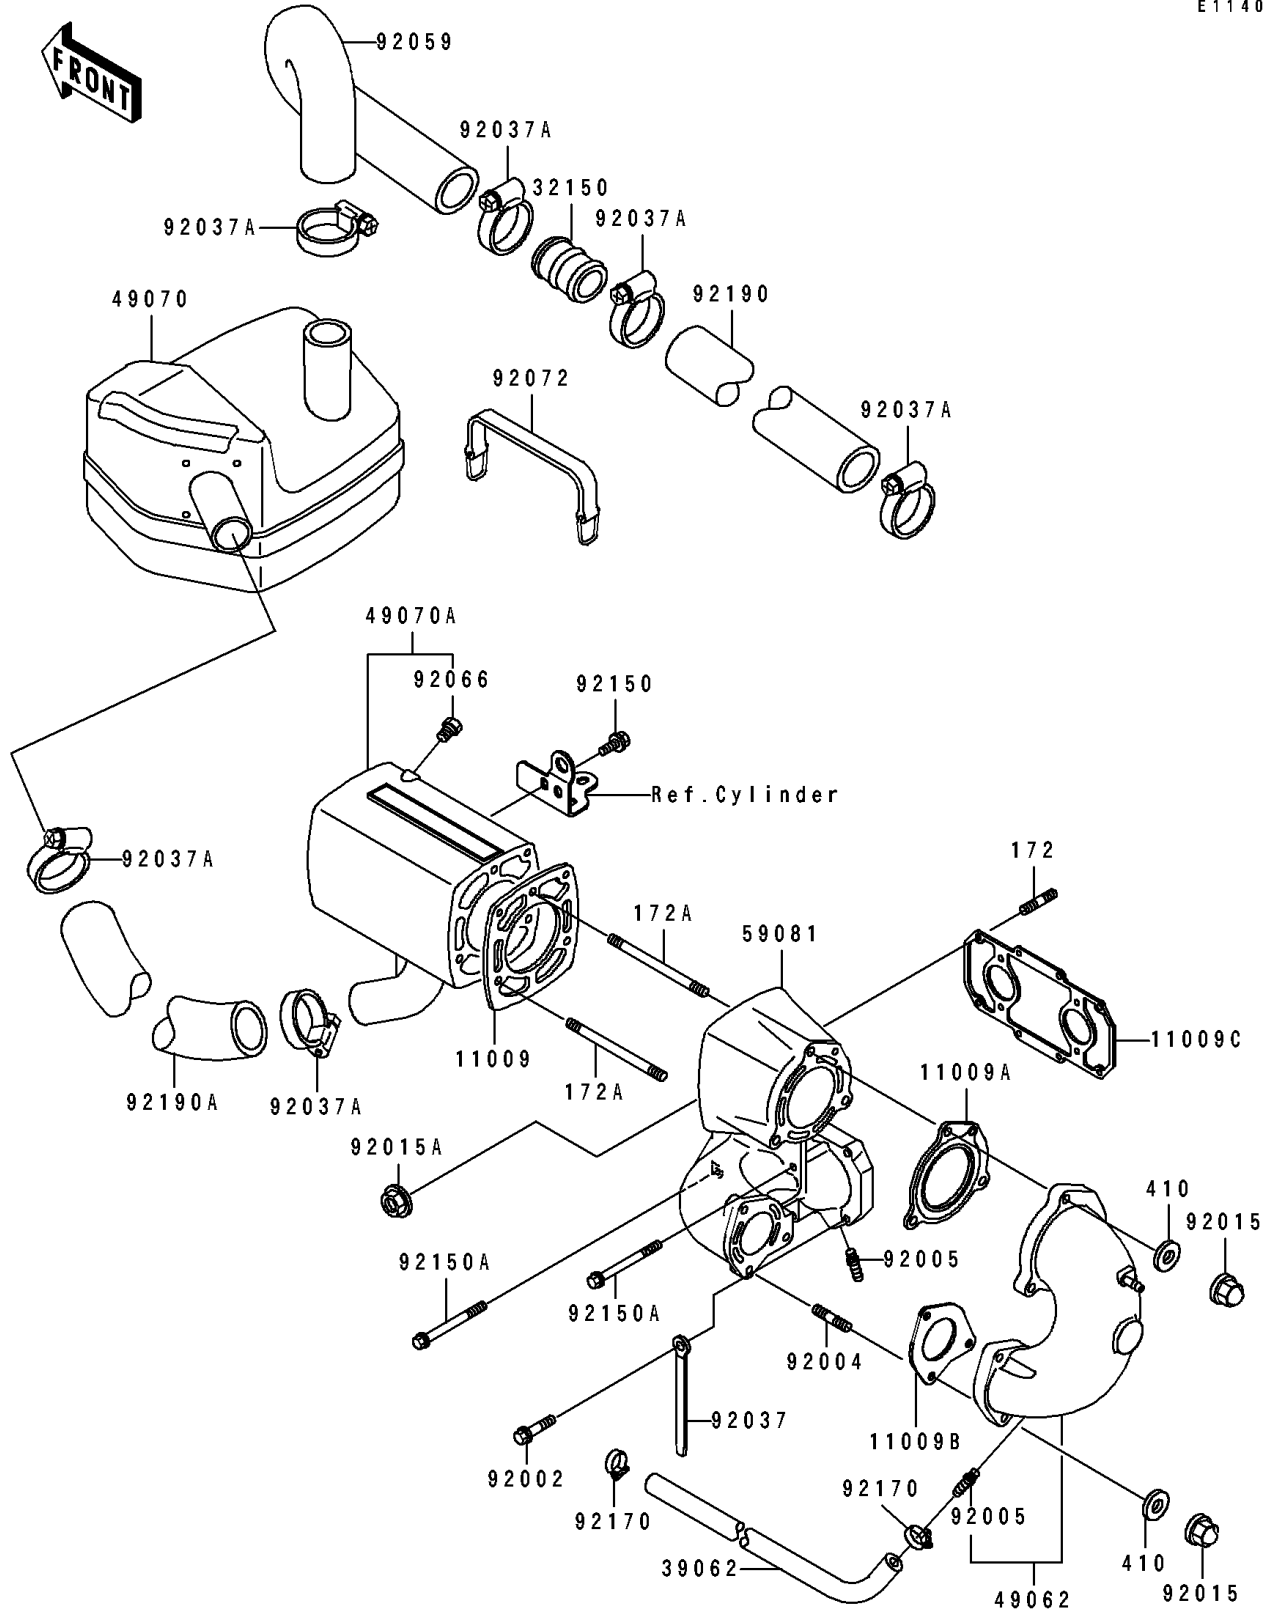

## 1991 JET SKI® 550 SX PARTS DIAGRAM

Muffler(s)

E1140

## 1991 JET SKI® 550 SX PARTS LIST

Muffler(s)

ITEM NAME	PART NUMBER	QUANTITY
GASKET,MUFFLER (Ref # 11009)	11009-3776	1
GASKET,EXHAUST PIPE (Ref # 11009A)	11009-3777	1
GASKET,EXHAUST PIPE (Ref # 11009B)	11009-3778	1
GASKET,EXHAUST MANIFOLD (Ref # 11009C)	11009-3779	1
PIPE (Ref # 32150)	32150-3784	1
HOSE-COOLING (Ref # 39062)	39062-3701	1
PIPE-COMP-EXHAUST (Ref # 49062)	49062-3704	1
MUFFLER-COMP,WATER BOX (Ref # 49070)	49070-3702	1
MUFFLER-COMP (Ref # 49070A)	49070-3715	1
MANIFOLD-EXHAUST (Ref # 59081)	59081-3707	1
BOLT,6X30 (Ref # 92002)	92002-3726	1
STUD,8X27.5 (Ref # 92004)	92004-3022	1
FITTING,HOSE (Ref # 92005)	92005-3712	1
NUT,CAP,8MM (Ref # 92015)	92015-1371	1
NUT,6MM (Ref # 92015A)	92015-3767	1
CLAMP,L=100 (Ref # 92037)	92037-3736	1
CLAMP (Ref # 92037A)	92037-509	1
TUBE,EXHAUST (Ref # 92059)	92059-3722	1
PLUG,CYLINDER HEAD (Ref # 92066)	92066-3001	1
BAND (Ref # 92072)	92072-511	1
BOLT,8X16 (Ref # 92150)	92150-3722	1
BOLT,6X73 (Ref # 92150A)	92150-3776	1
CLAMP (Ref # 92170)	92170-3729	1
TUBE,L=860 (Ref # 92190)	92190-3718	1
TUBE,39X51X455 (Ref # 92190A)	92190-3921	1
BOLT-STUD (Ref # 172)	172R0625	1
BOLT-STUD,8X120 (Ref # 172A)	172R08120	1
WASHER-PLAIN-SMALL,8MM (Ref # 410)	410S0800	1