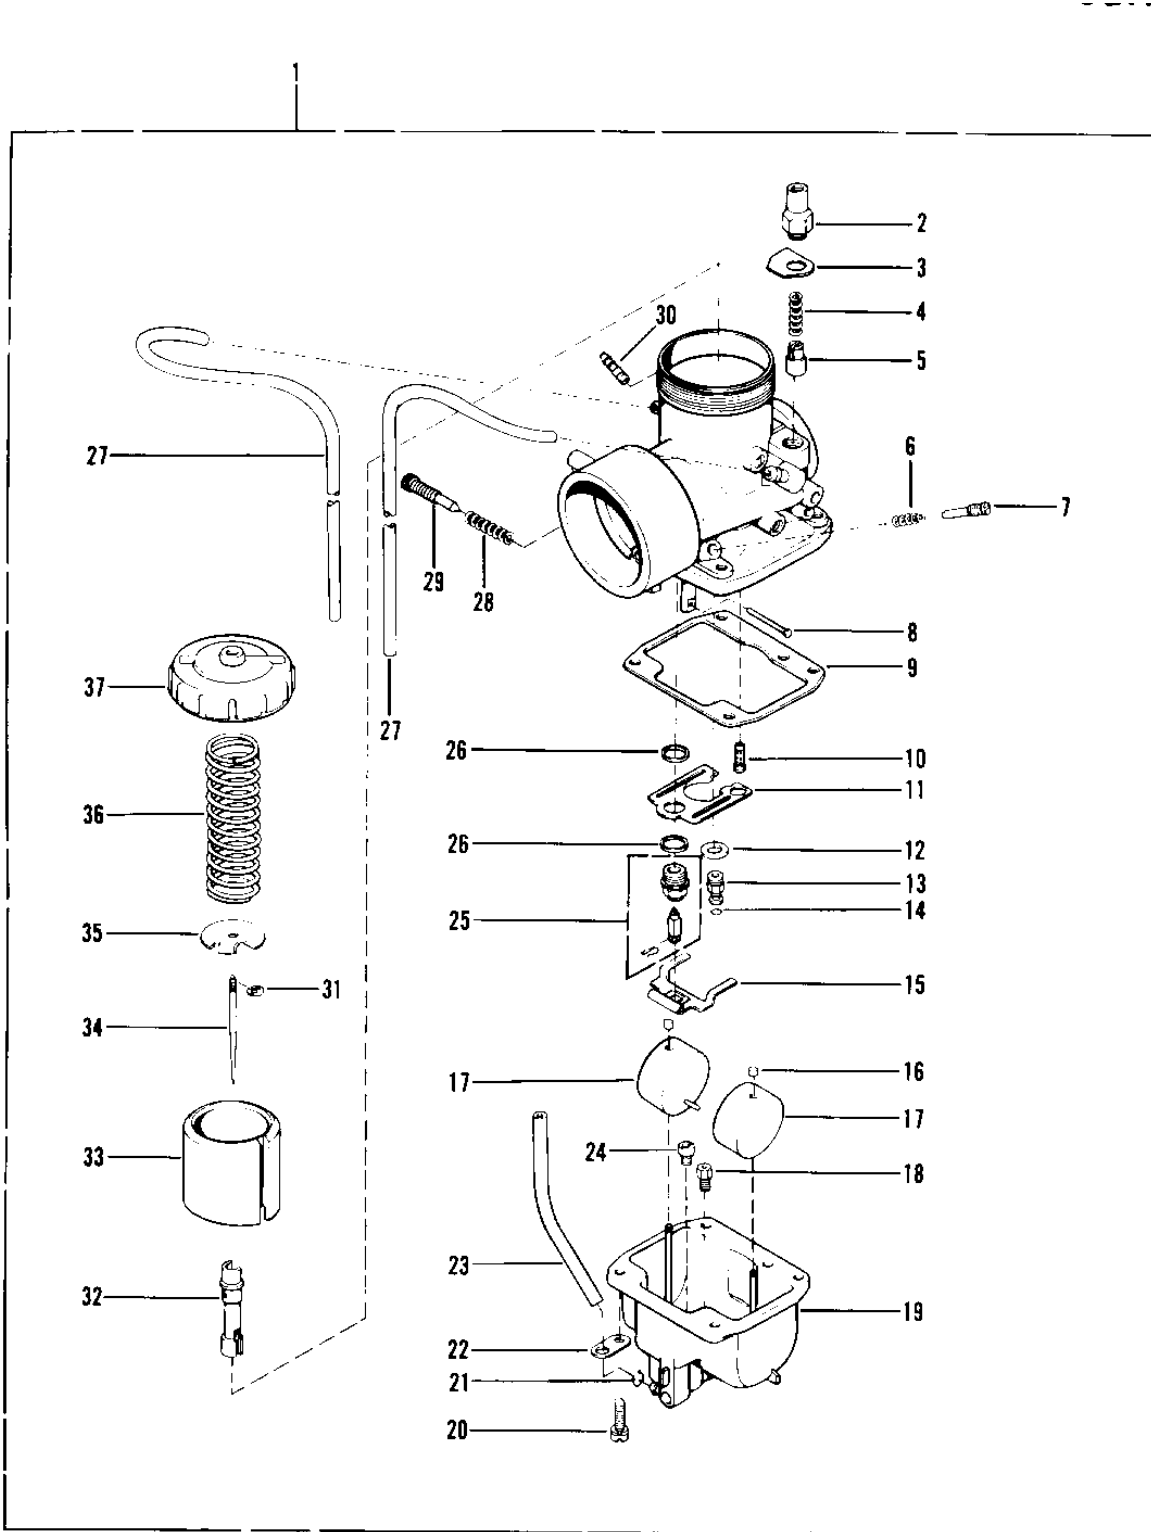

1980 Invader LTD 4/6 PARTS DIAGRAM

CARBURETOR

SS440-B1

1980 Invader LTD 4/6 PARTS LIST

CARBURETOR

ITEM NAME	PART NUMBER	QUANTITY
CARBURETOR-36MM (Ref # 1)	16001-3530	1
.CAP-STARTER PLUNGER (Ref # 2)	16012-3501	1
.WASHER (Ref # 3)	92022-3525	1
SPRING-PLUNGER (Ref # 4)	16013-003	1
PLUNGER-ENRICHNER (Ref # 5)	16016-002	1
SPRING-THR STOP SCREW (Ref # 6)	16022-007	1
SCREW (Ref # 7)	16014-006	1
PIN,FLOAT (Ref # 8)	16032-008	1
GASKET,FLOAT CHAMBER (Ref # 9)	16019-028	1
.JET-PILOT NO 35 (Ref # 10)	92064-023	1
JET-PILOT NO 20 (Ref # 10)	92064-021	1
JET-PILOT NO 25 (Ref # 10)	92064-032	1
JET-PILOT NO 30 (Ref # 10)	92064-022	1
.BAFFLE-CARB (Ref # 11)	16038-019	1
.WASHER MAIN JET (Ref # 12)	16034-001	1
.HOLDER-NEEDLE JET (Ref # 13)	16065-008	1
."0" RING (Ref # 14)	92055-044	1
.ARM,FLOAT (Ref # 15)	16055-009	1
.FLOAT (Ref # 17)	16031-029	1
.JET-MAIN NO 140A (Ref # 18)	92063-015	1
JET-MAIN NO 90A (Ref # 18)	92063-062	1
JET-MAIN NO 110A (Ref # 18)	92063-011	1
JET-MAIN NO 110A (Ref # 18)	92063-012	1
JET-MAIN NO 120A (Ref # 18)	92063-013	1
JET-MAIN NO 130A (Ref # 18)	92063-014	1
JET-MAIN NO 150A (Ref # 18)	92063-016	1
JET-MAIN NO 160A (Ref # 18)	92063-017	1
JET-MAIN NO 170A (Ref # 18)	92063-019	1
JET-MAIN NO 180A (Ref # 18)	92063-020	1