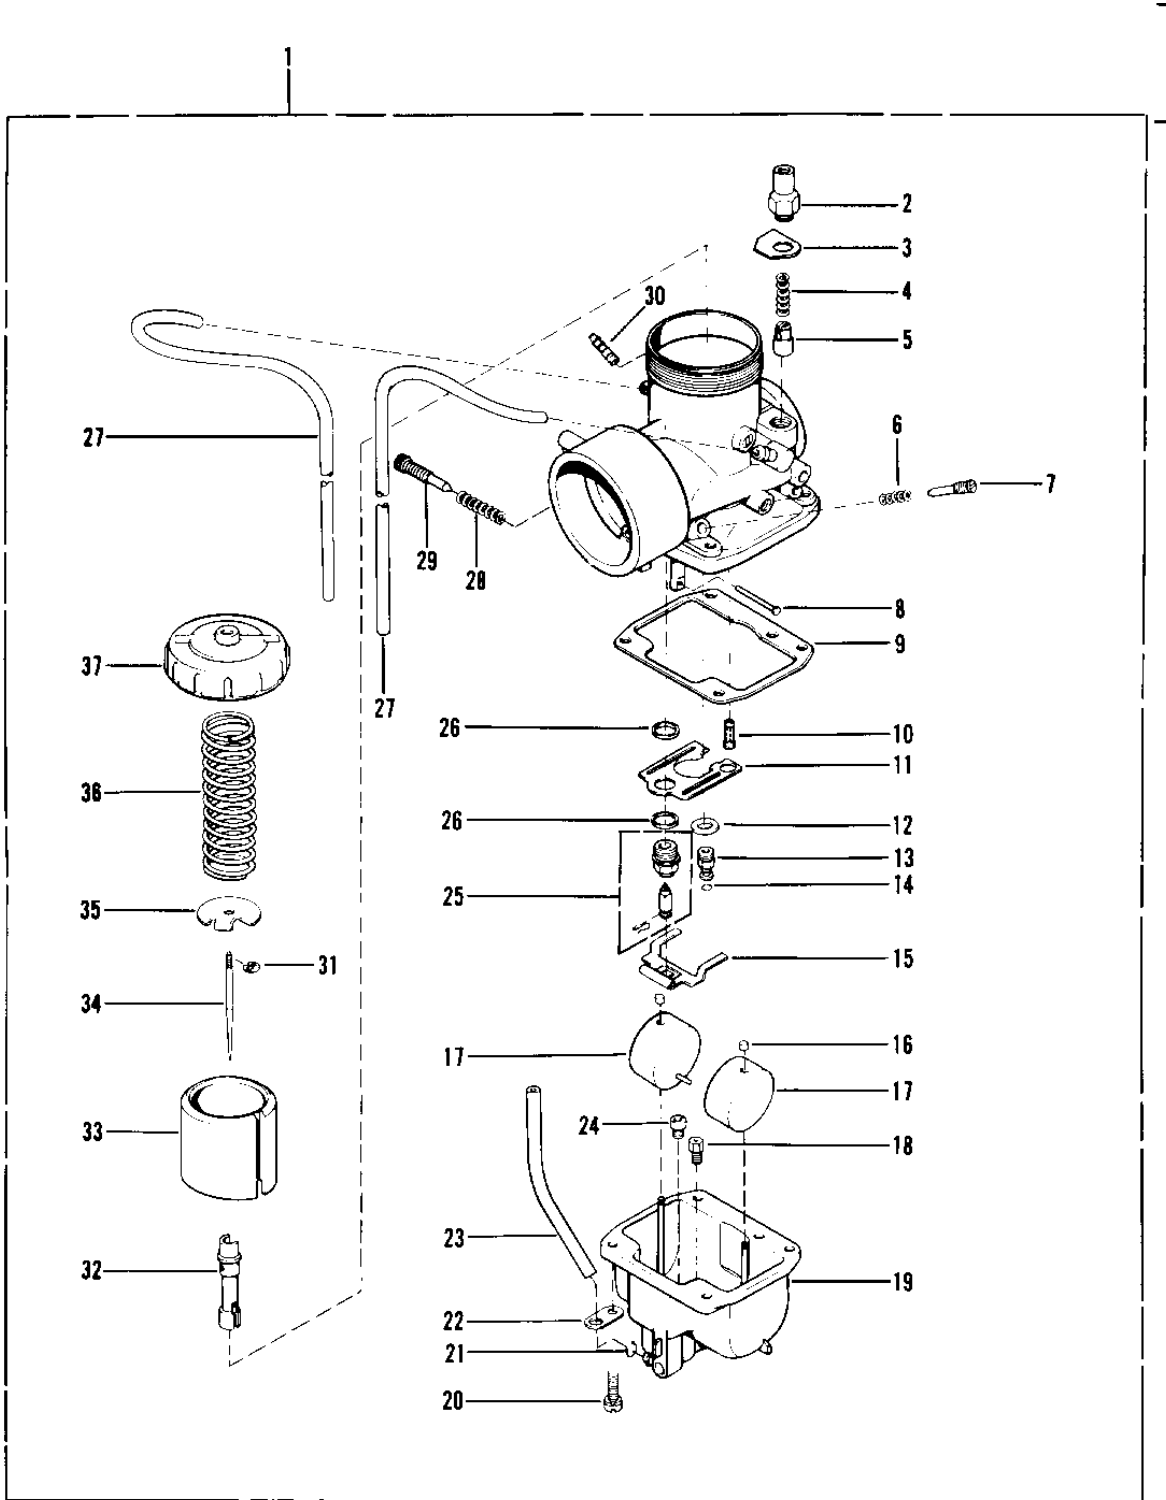

1979 Drifter 340 PARTS DIAGRAM

CARBURETOR

SA340-A3/SB440-A3

1979 Drifter 340 PARTS LIST

CARBURETOR

ITEM NAME	PART NUMBER	QUANTITY
CARBURETOR-32MM (Ref # 1)	791493	1
.CAP-STARTER PLUNGER (Ref # 2)	16012-3501	1
.WASHER (Ref # 3)	92022-3529	1
.SPRING-PLUNGER (Ref # 4)	16013-003	1
.PLUNGER-ENRICHNER (Ref # 5)	16016-002	1
.SPRING-THR STOP SCREW (Ref # 6)	16022-007	1
.SCREW (Ref # 7)	16014-006	1
.PIN,FLOAT (Ref # 8)	16032-008	1
.GASKET-FLOAT CHAMBER (Ref # 9)	11009-3509	1
.JET-PILOT NO 25 (Ref # 10)	92064-032	1
PILOT JET,#A15 (Ref # 10)	92064-1018	1
JET-PILOT NO 20 (Ref # 10)	92064-021	1
JET-PILOT NO 30 (Ref # 10)	92064-022	1
.BAFFLE-CARB (Ref # 11)	18020-3505	1
.WASHER MAIN JET (Ref # 12)	16034-001	1
.HOLDER-NEEDLE JET (Ref # 13)	16065-008	1
."O" RING (Ref # 14)	92055-044	1
.ARM,FLOAT (Ref # 15)	16055-004	1
.RETAINER-FLOAT (Ref # 16)	14020-3508	1
.FLOAT (Ref # 17)	16031-1062	1
.JET-MAIN NO 230A (Ref # 18)	92063-025	1
JET-MAIN NO 180A (Ref # 18)	92063-020	1
JET-MAIN NO 190A (Ref # 18)	92063-021	1
JET-MAIN NO 200A (Ref # 18)	92063-022	1
JET-MAIN NO 210A (Ref # 18)	92063-023	1
JET-MAIN NO 220A (Ref # 18)	92063-024	1
JET-MAIN NO 240A (Ref # 18)	92063-026	1
JET-MAIN NO 250A (Ref # 18)	92063-027	1
JET-MAIN NO 270A (Ref # 18)	92063-029	1