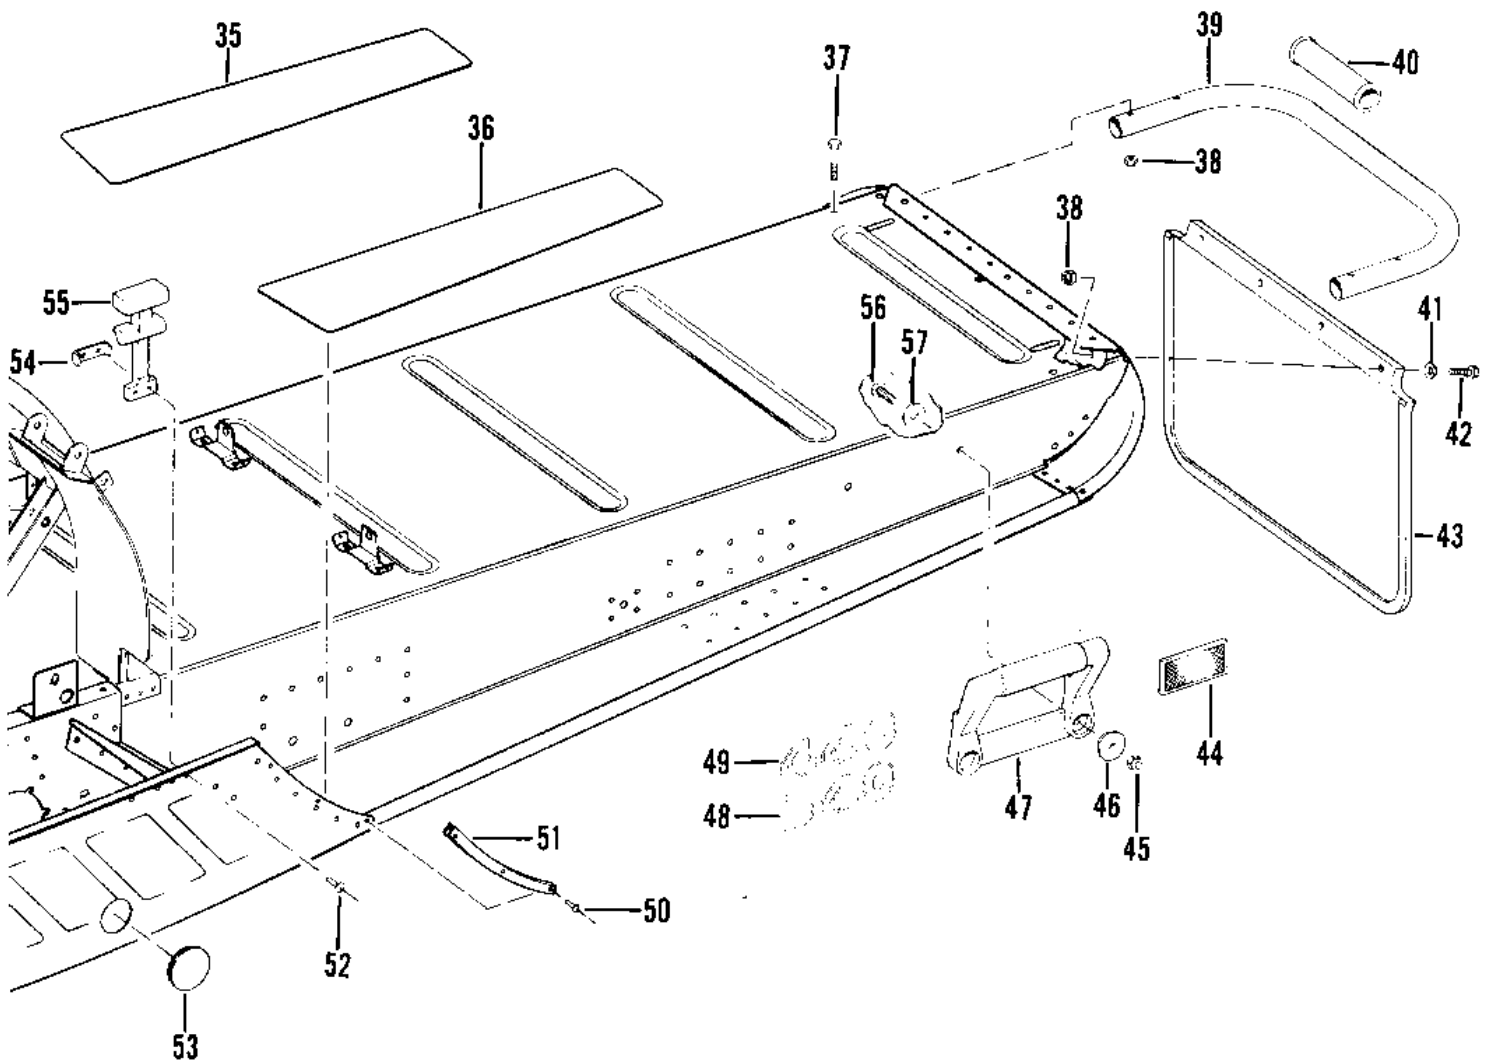

1977 Drifter 340 PARTS DIAGRAM

CHASSIS (2 OF 3)

1977 Drifter 340 PARTS LIST

CHASSIS (2 OF 3)

ITEM NAME	PART NUMBER	QUANTITY
BOLT (Ref # 37)	118BA0824	1
NUT (Ref # 38)	351BA0800	1
BUMPER-REAR (Ref # 39)	39028-3503	1
WASHER (Ref # 41)	412EA0800	1
BOLT (Ref # 42)	118BA0816	1
FLAP-SNOW (Ref # 43)	39047-3502	1
REFLECTOR-ASSY-RED (Ref # 44)	28001-3502	1
NUT (Ref # 45)	917090	1
WASHER (Ref # 46)	92022-3505	1
GRIP-PASSENGER SIDE (Ref # 47)	100693	1
DECAL, 340 (Ref # 48)	121133	1
RIVET (Ref # 50)	534WW0404	1
TRIM-25FT ROLL (Ref # 51)	53044-3506	1
RIVET (Ref # 52)	91503010	1
PLUG-LOWER PAN (Ref # 53)	100797	1
BRACKET-HOOD RETAINER (Ref # 54)	120817	1
RETAINER-HOOD (Ref # 55)	120503	1
SCREW (Ref # 56)	917087	1
WASHER (Ref # 57)	917091	1