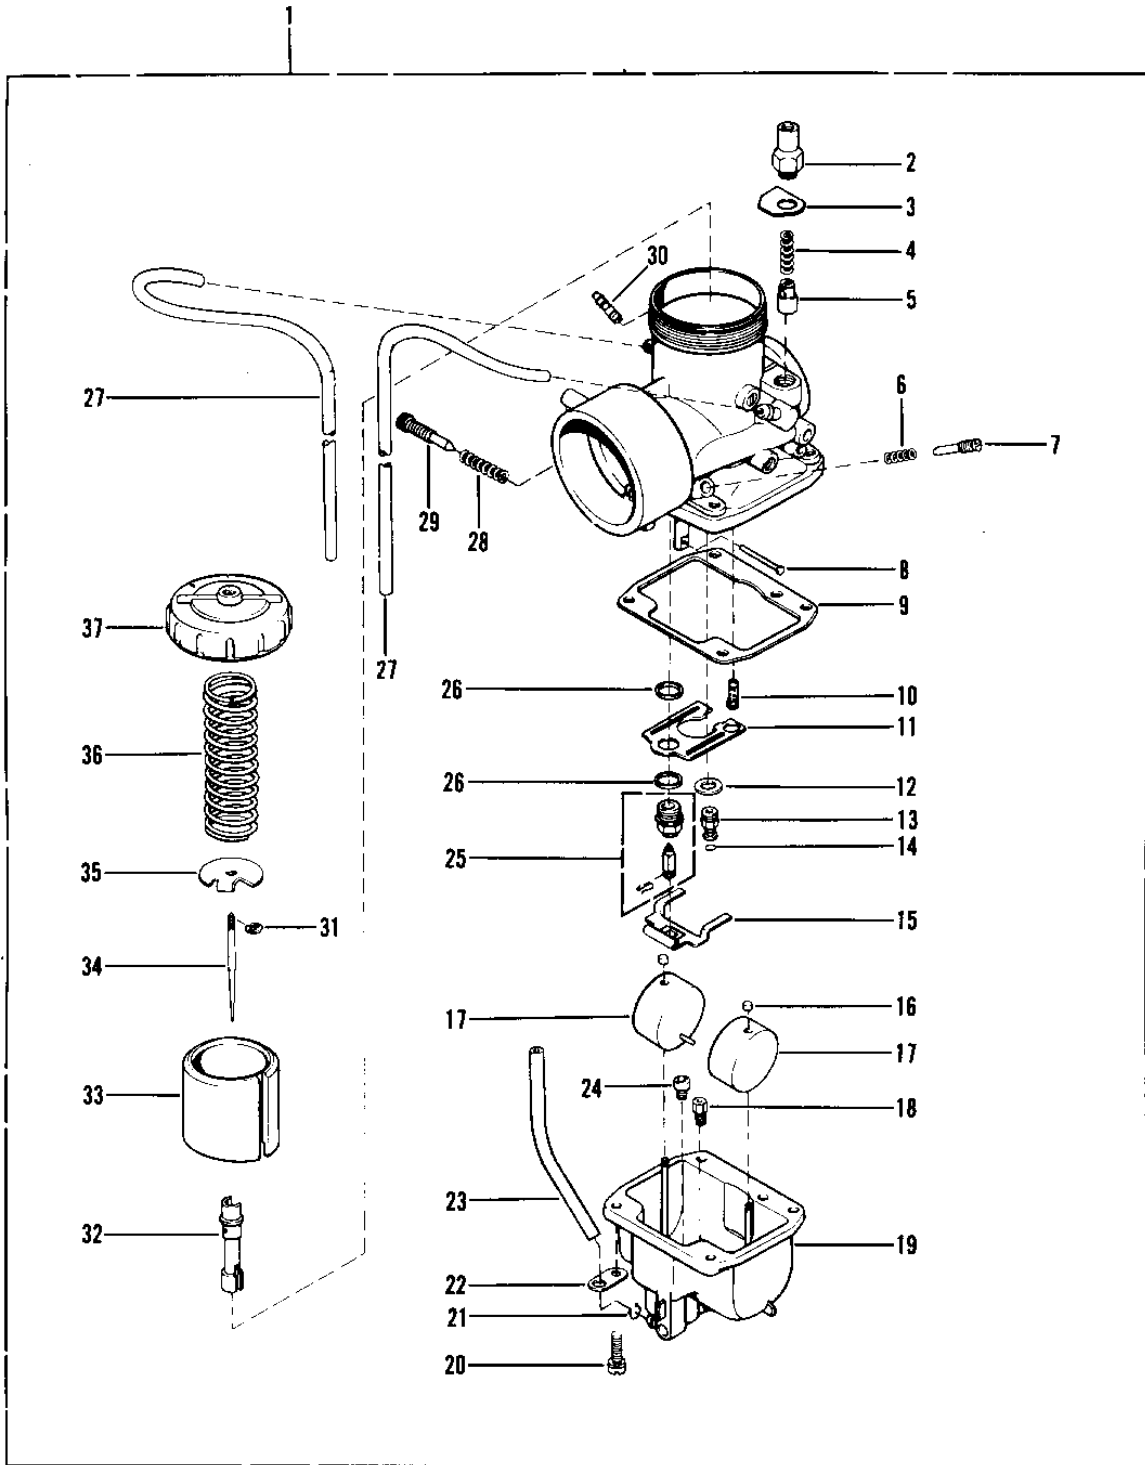

## 1978 Invader 340 PARTS DIAGRAM

CARBURETOR (SS440-A1, ST440-A1)

SS340-A1/SS440-A1/ST440-A1

## 1978 Invader 340 PARTS LIST

CARBURETOR (SS440-A1, ST440-A1)

ITEM NAME	PART NUMBER	QUANTITY
JET-POWER NO 115 (Ref # 24)	16159-3502	1