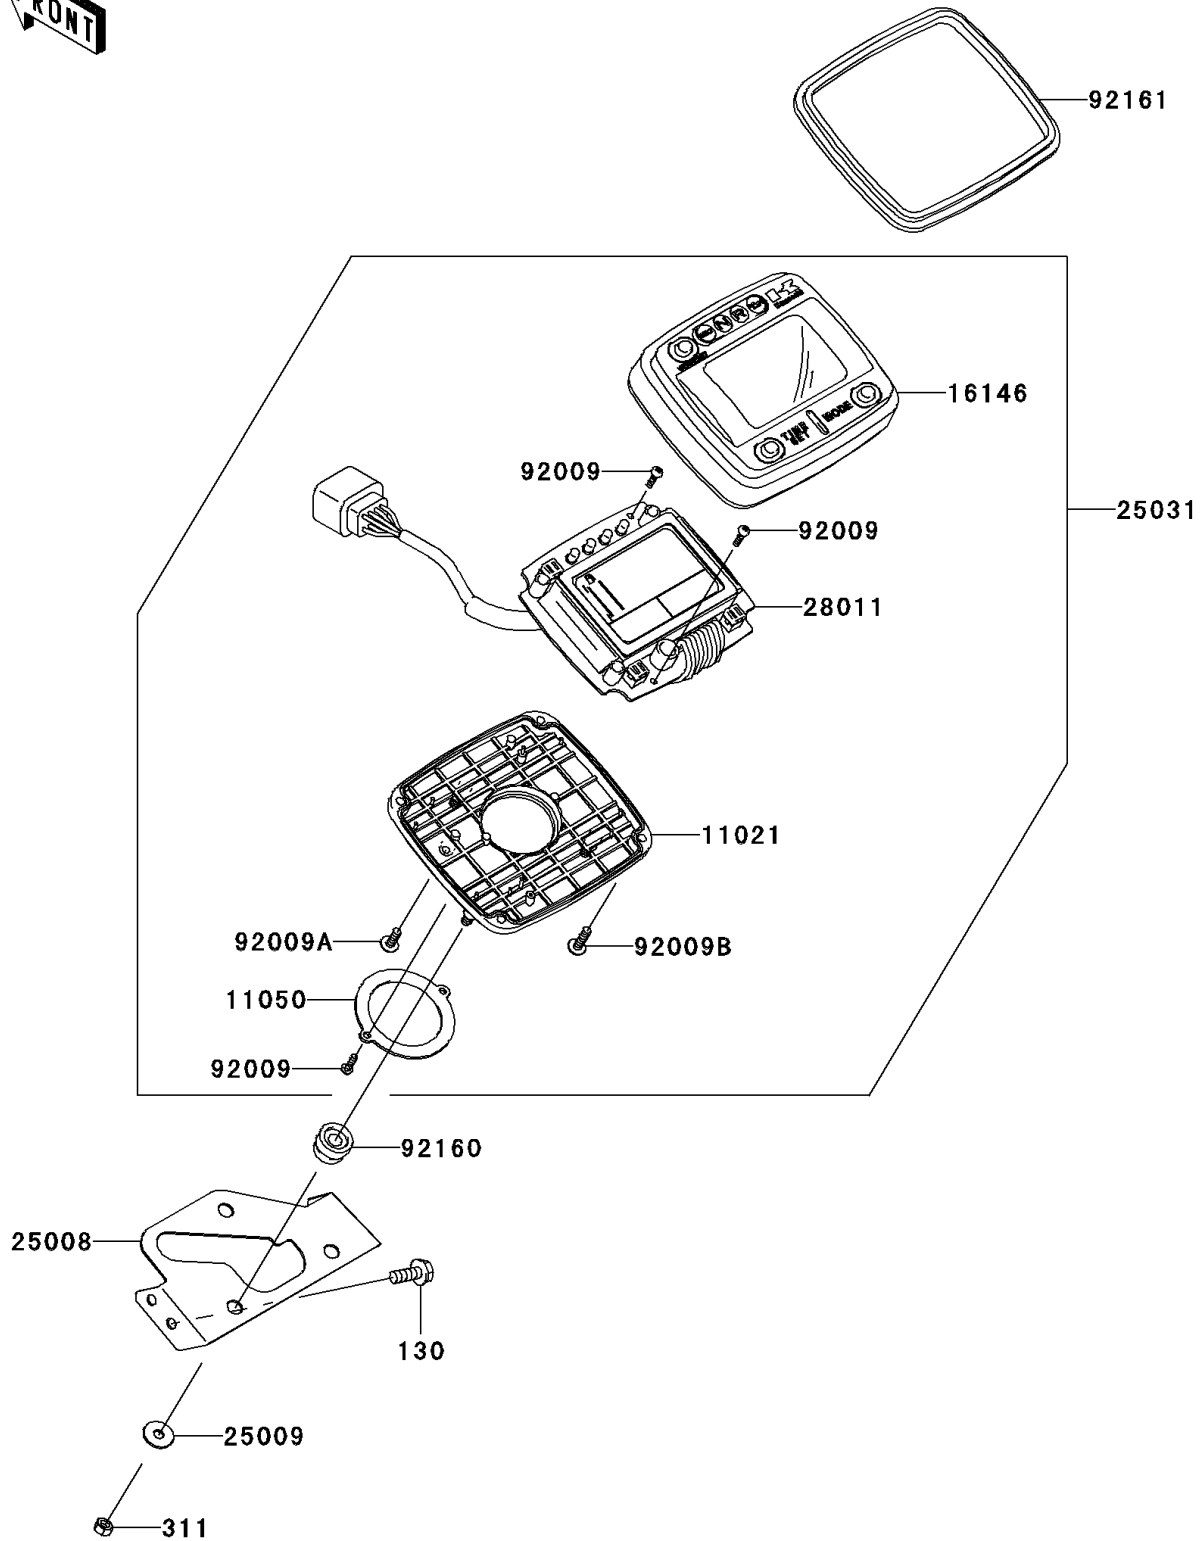

2008 Teryx® 750 4x4 NRA Outdoors™ PARTS DIAGRAM

Meter(s)

F2530

2008 Teryx® 750 4x4 NRA Outdoors™ PARTS LIST

Meter(s)

ITEM NAME	PART NUMBER	QUANTITY
BOLT-FLANGED,6X16 (Ref # 130)	130BB0616	1
NUT-HEX (Ref # 311)	311AB0500	1
CASE-ASSY,METER,LWR (Ref # 11021)	11021-0018	1
BRACKET,METER (Ref # 11050)	11050-1932	1
COVER-ASSY,METER,UPP (Ref # 16146)	16146-0089	1
BRACKET-METER (Ref # 25008)	25008-0017	1
WASHER,5.2X16X1.2 (Ref # 25009)	25009-004	1
METER-ASSY,LCD,MPH (Ref # 25031)	25031-0189	1
METER,LCD,MPH (Ref # 28011)	28011-0116	1
SCREW,TAPPING,3X12 (Ref # 92009)	92009-1028	1
SCREW,TAPPING,4X12 (Ref # 92009A)	92009-1254	1
SCREW,6X18 (Ref # 92009B)	92009-1663	1
DAMPER (Ref # 92160)	92160-1460	1
DAMPER,METER,UPP (Ref # 92161)	92161-1114	1