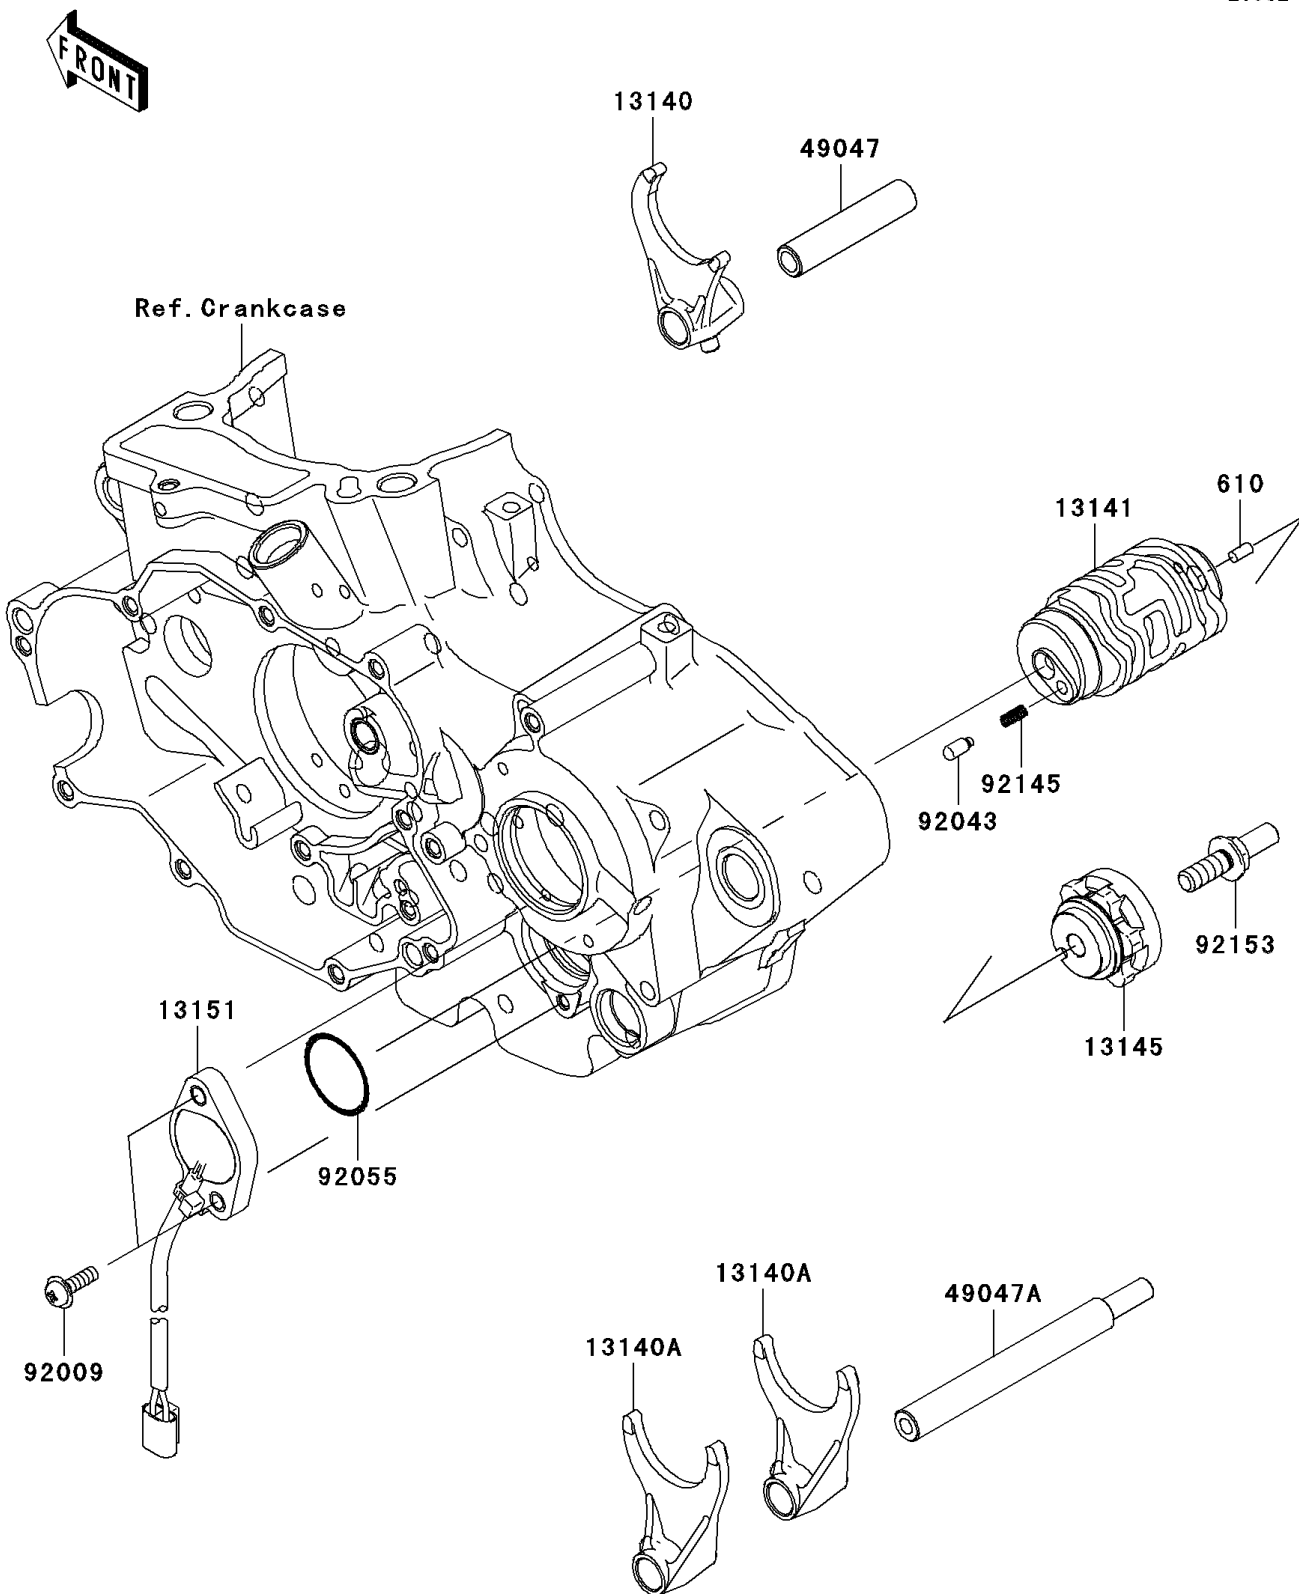

## 2008 KLX™450R PARTS DIAGRAM

Gear Change Drum/Shift Fork(s)

E1362

## 2008 KLX™450R PARTS LIST

Gear Change Drum/Shift Fork(s)

ITEM NAME	PART NUMBER	QUANTITY
ROLLER,4X8 (Ref # 610)	610A0408	1
FORK-SHIFT,IN (Ref # 13140)	13140-0043	1
FORK-SHIFT,OUT (Ref # 13140A)	13140-0047	1
DRUM-CHANGE (Ref # 13141)	13141-0028	1
CAM-CHANGE DRUM (Ref # 13145)	13145-0031	1
SWITCH-COMP,NEUTRAL (Ref # 13151)	13151-0037	1
ROD-SHIFT,IN (Ref # 49047)	49047-0017	1
ROD-SHIFT,OUT (Ref # 49047A)	49047-0028	1
SCREW,5X16 (Ref # 92009)	92009-1571	1
PIN (Ref # 92043)	92043-1654	1
RING-O (Ref # 92055)	92055-091	1
SPRING (Ref # 92145)	92145-1414	1
BOLT,8X20 (Ref # 92153)	92153-0530	1