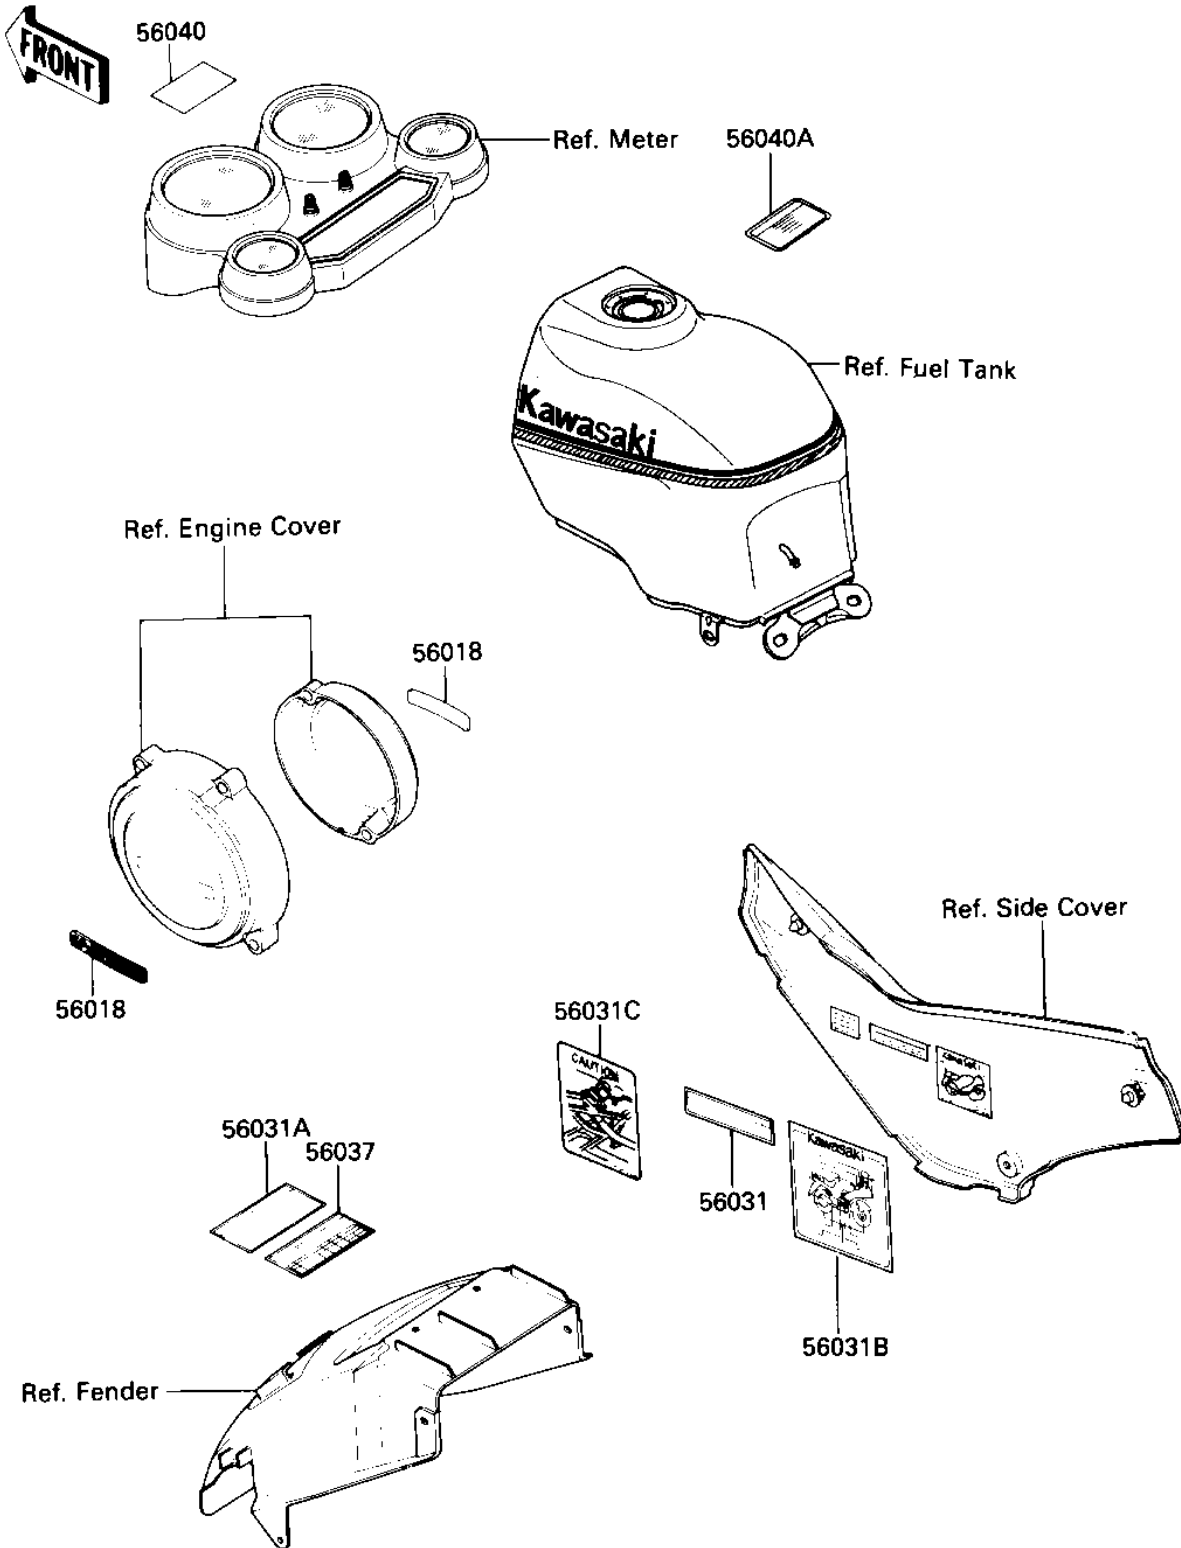

1987 NINJA® 600R PARTS DIAGRAM

LABELS

F2860-U343

R
N

5
5
5
5
5
5
5

1987 NINJA® 600R PARTS LIST

LABELS

ITEM NAME	PART NUMBER	QUANTITY
MARK,ENGINE COVER (Ref # 56018)	56018-1846	1
LABEL,OIL&OIL FILTER (Ref # 56031)	56031-1093	1
LABEL-MANUAL,CHAIN (Ref # 56031A)	56031-1409	1
LABEL-MANUAL,DAILY SA (Ref # 56031B)	56031-1410	1
LABEL-MANUAL,BATTERY (Ref # 56031C)	56031-1473	1
LABEL-SPECIFICATION,T (Ref # 56037)	56037-1316	1
LABEL,BRAKE-IN (Ref # 56040)	56040-1007	1
LABEL-WARNING,FUEL TK (Ref # 56040A)	56040-1121	1