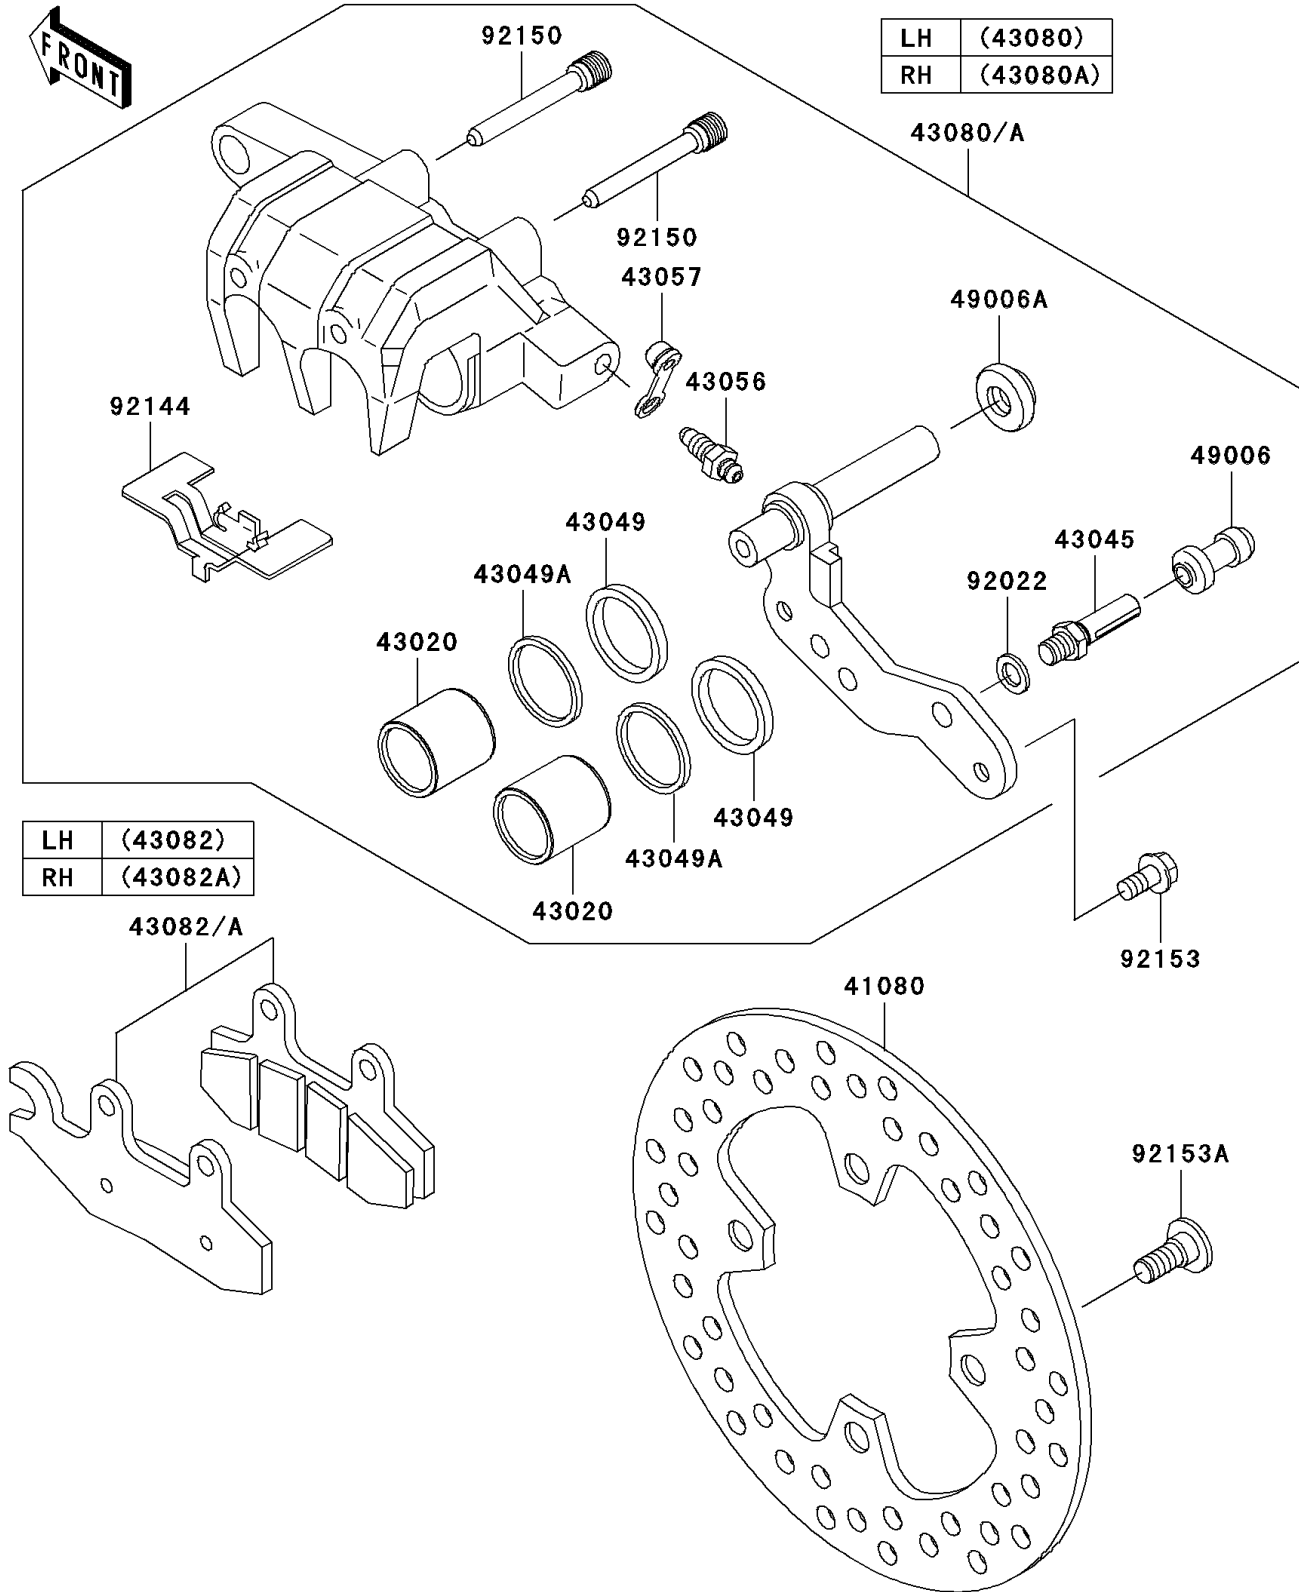

## 2008 Teryx<sup>®</sup> 750 4x4 NRA Outdoors<sup>™</sup> PARTS DIAGRAM

Front Brake

F2292

## 2008 Teryx® 750 4x4 NRA Outdoors™ PARTS LIST

Front Brake

ITEM NAME	PART NUMBER	QUANTITY
DISC,FR (Ref # 41080)	41080-0156	1
PISTON-COMP-BRAKE (Ref # 43020)	43020-0009	1
SHAFT-CALIPER (Ref # 43045)	43045-1010	1
PACKING (Ref # 43049)	43049-1063	1
PACKING (Ref # 43049A)	43049-1064	1
BREATHER (Ref # 43056)	43056-1055	1
CAP-BREATHER (Ref # 43057)	43057-1001	1
CALIPER-SUB-ASSY,FR,LH,SILVER (Ref # 43080)	43080-0060-GN	1
CALIPER-SUB-ASSY,FR,RH,SILVER (Ref # 43080A)	43080-0061-GN	1
PAD-ASSY-BRAKE (Ref # 43082)	43082-0069	1
PAD-ASSY-BRAKE (Ref # 43082A)	43082-0082	1
BOOT,CALIPER (Ref # 49006)	49006-1088	1
BOOT,CALIPER (Ref # 49006A)	49006-1242	1
WASHER,WAVE (Ref # 92022)	92022-1373	1
SPRING,PAD (Ref # 92144)	92144-1319	1
BOLT (Ref # 92150)	92150-1144	1
BOLT,FLANGED,8X16 (Ref # 92153)	92153-1995	1
BOLT,SOCKET,8X20 (Ref # 92153A)	92153-1996	1