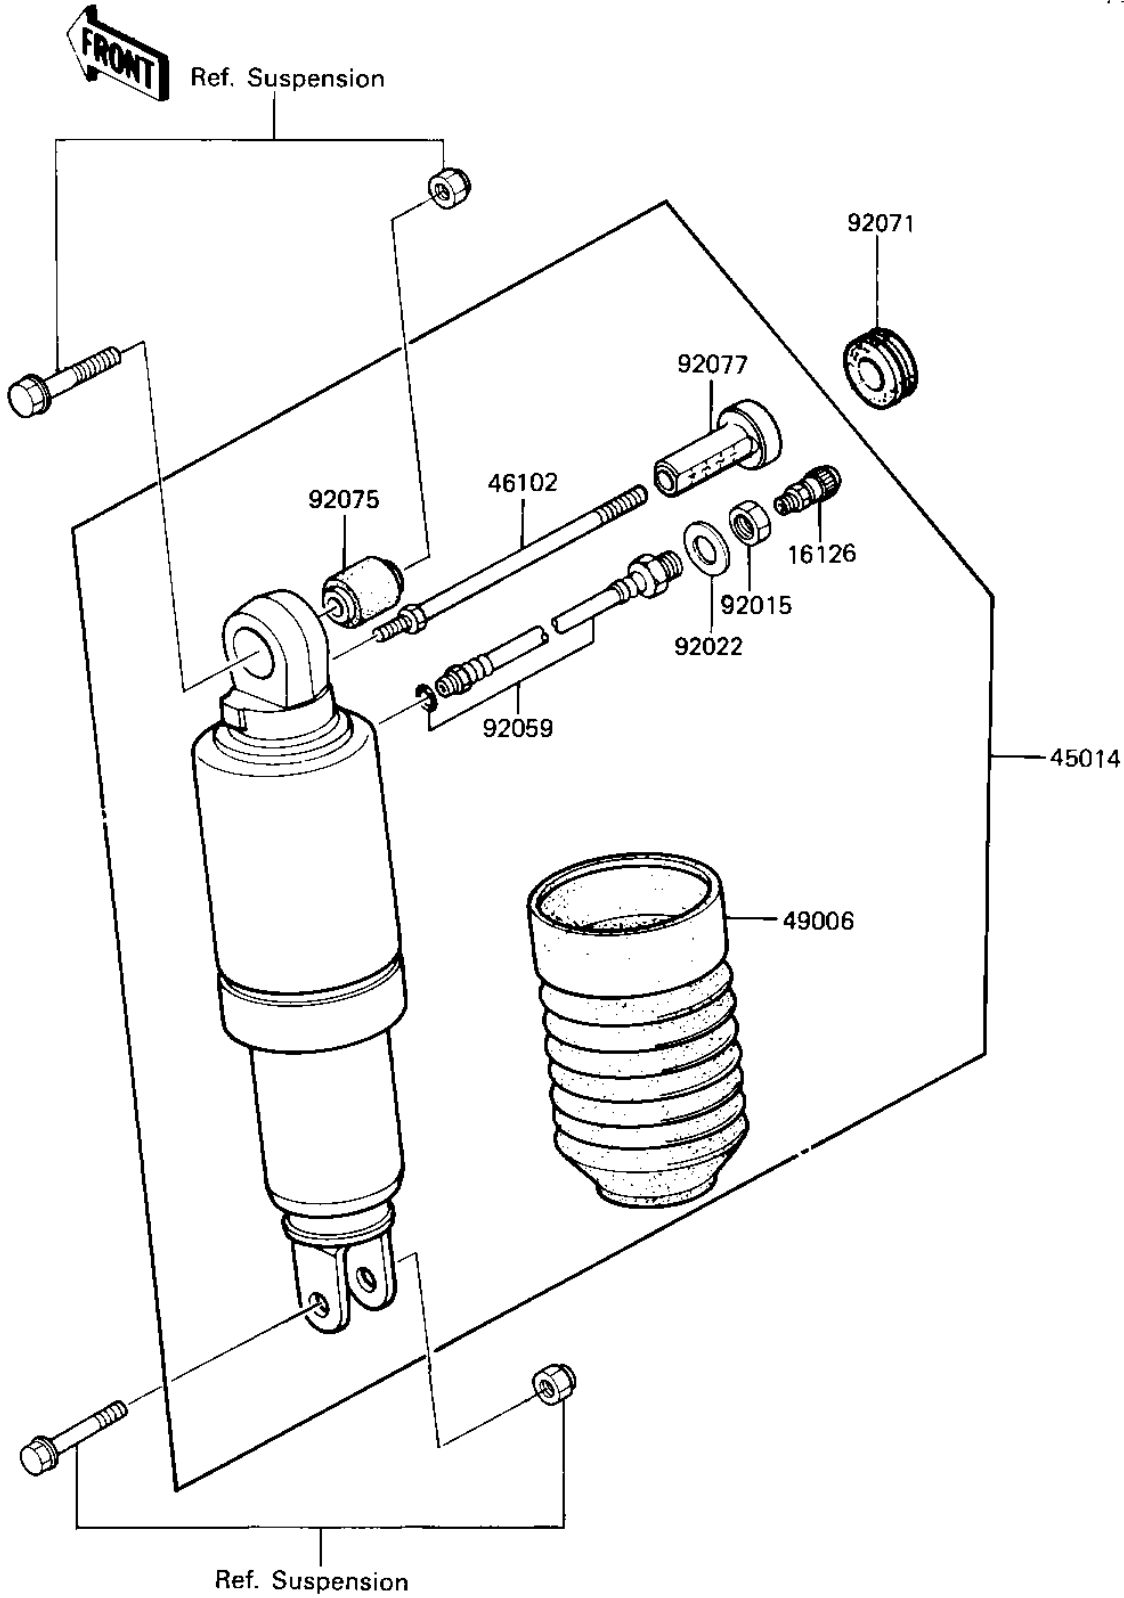

1987 NINJA® 600R PARTS DIAGRAM

SHOCK ABSORBER

F2280-0014

1987 NINJA® 600R PARTS LIST

SHOCK ABSORBER

ITEM NAME	PART NUMBER	QUANTITY
VALVE AIR (Ref # 16126)	16126-1052	1
SHOCKABSORBER (Ref # 45014)	45014-1307	1
ROD (Ref # 46102)	46102-1151	1
BOOT,RR SHOCKABSORBER (Ref # 49006)	49006-1151	1
NUT,14MM (Ref # 92015)	92015-1305	1
WASHER (Ref # 92022)	92022-1494	1
TUBE,SHOCKABSORBER (Ref # 92059)	92059-1364	1
GROMMET (Ref # 92071)	92071-056	1
DAMPER,SHOCKABSORBER (Ref # 92075)	92075-1654	1
KNOB,RR SHOCKABSORBER (Ref # 92077)	92077-1051	1