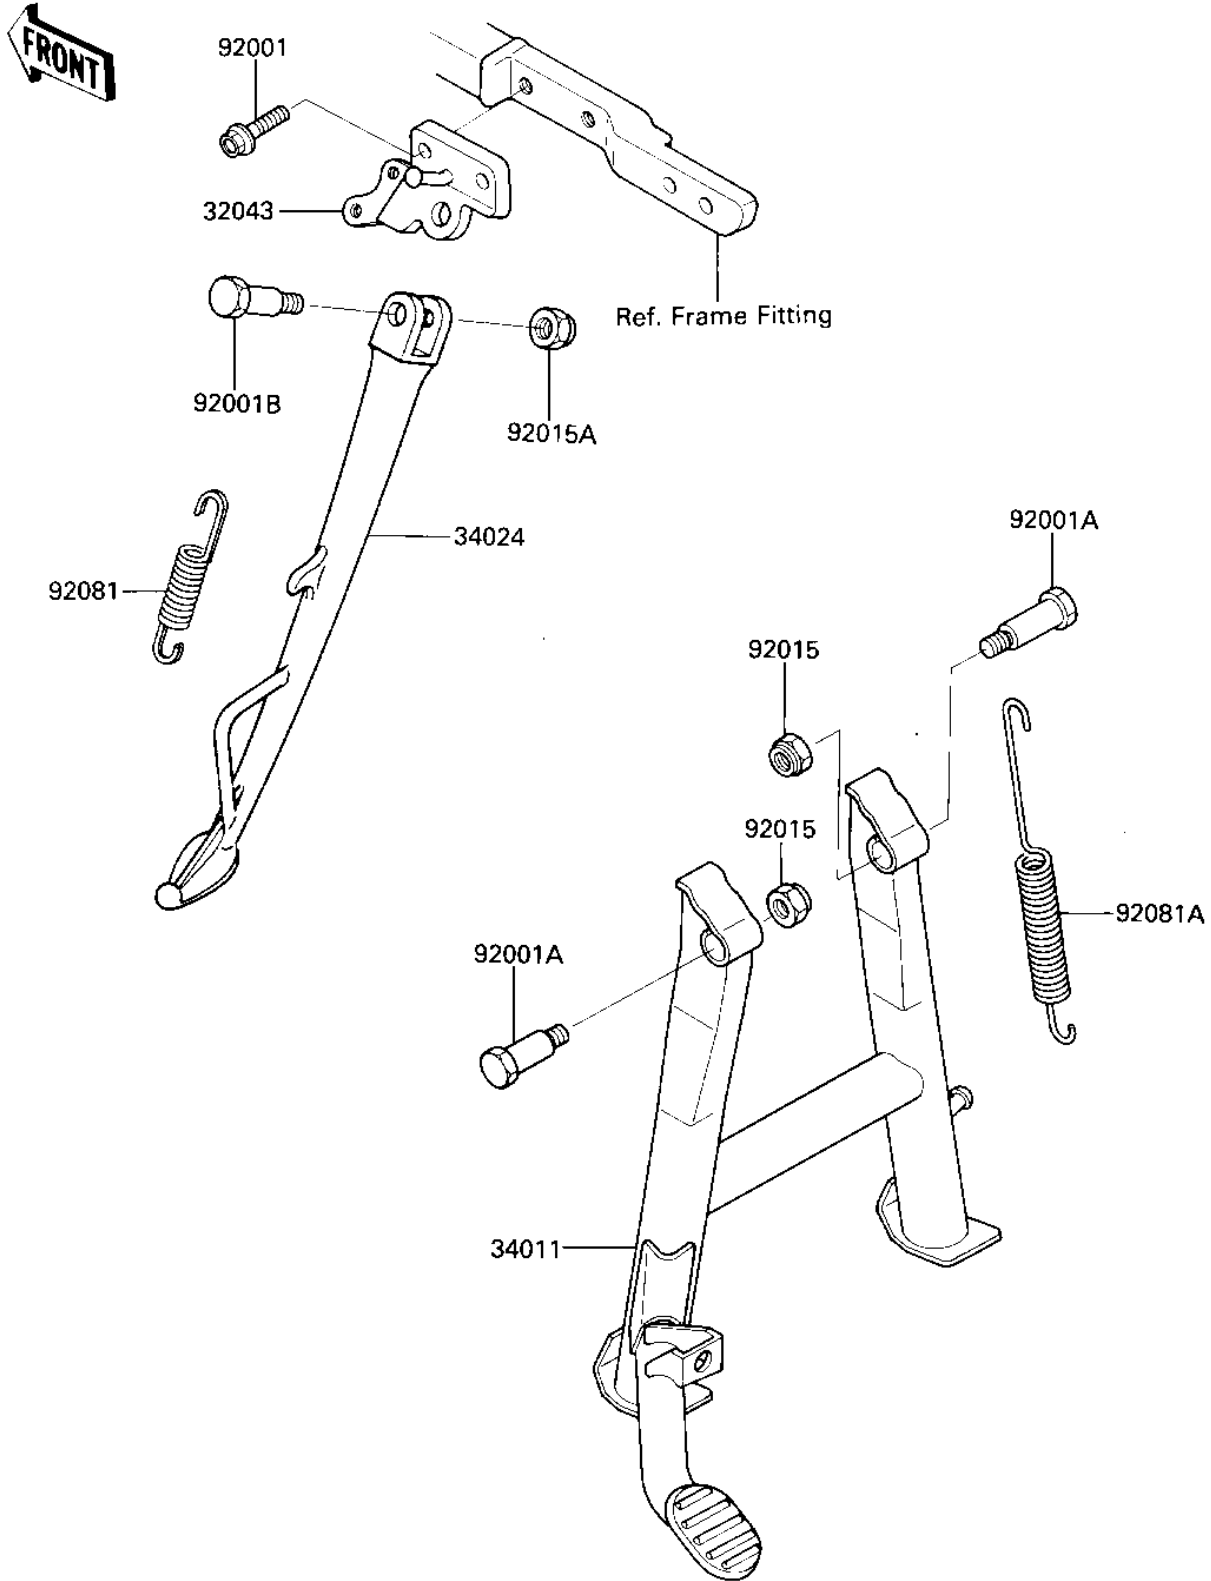

1987 NINJA® 600R PARTS DIAGRAM

STANDS

F2190-0181

1987 NINJA® 600R PARTS LIST

STANDS

ITEM NAME	PART NUMBER	QUANTITY
BRACKET-STAND,SIDE (Ref # 32043)	32043-1263	1
STAND-CENTER (Ref # 34011)	34011-1121	1
STAND-SIDE (Ref # 34024)	34024-1192	1
BOLT,8X28 (Ref # 92001)	92001-1095	1
BOLT,MAIN STAND FITTI (Ref # 92001A)	92001-1214	1
BOLT, SIDE STAND FIT (Ref # 92001B)	92003-157	1
NUT,LOCK,10MM,BLACK (Ref # 92015)	92015-1188	1
NUT,LOCK,10MM (Ref # 92015A)	92019-021	1
SPRING,SIDE STAND (Ref # 92081)	92081-1676	1
SPRING,CENTER STAND (Ref # 92081A)	92081-1834	1