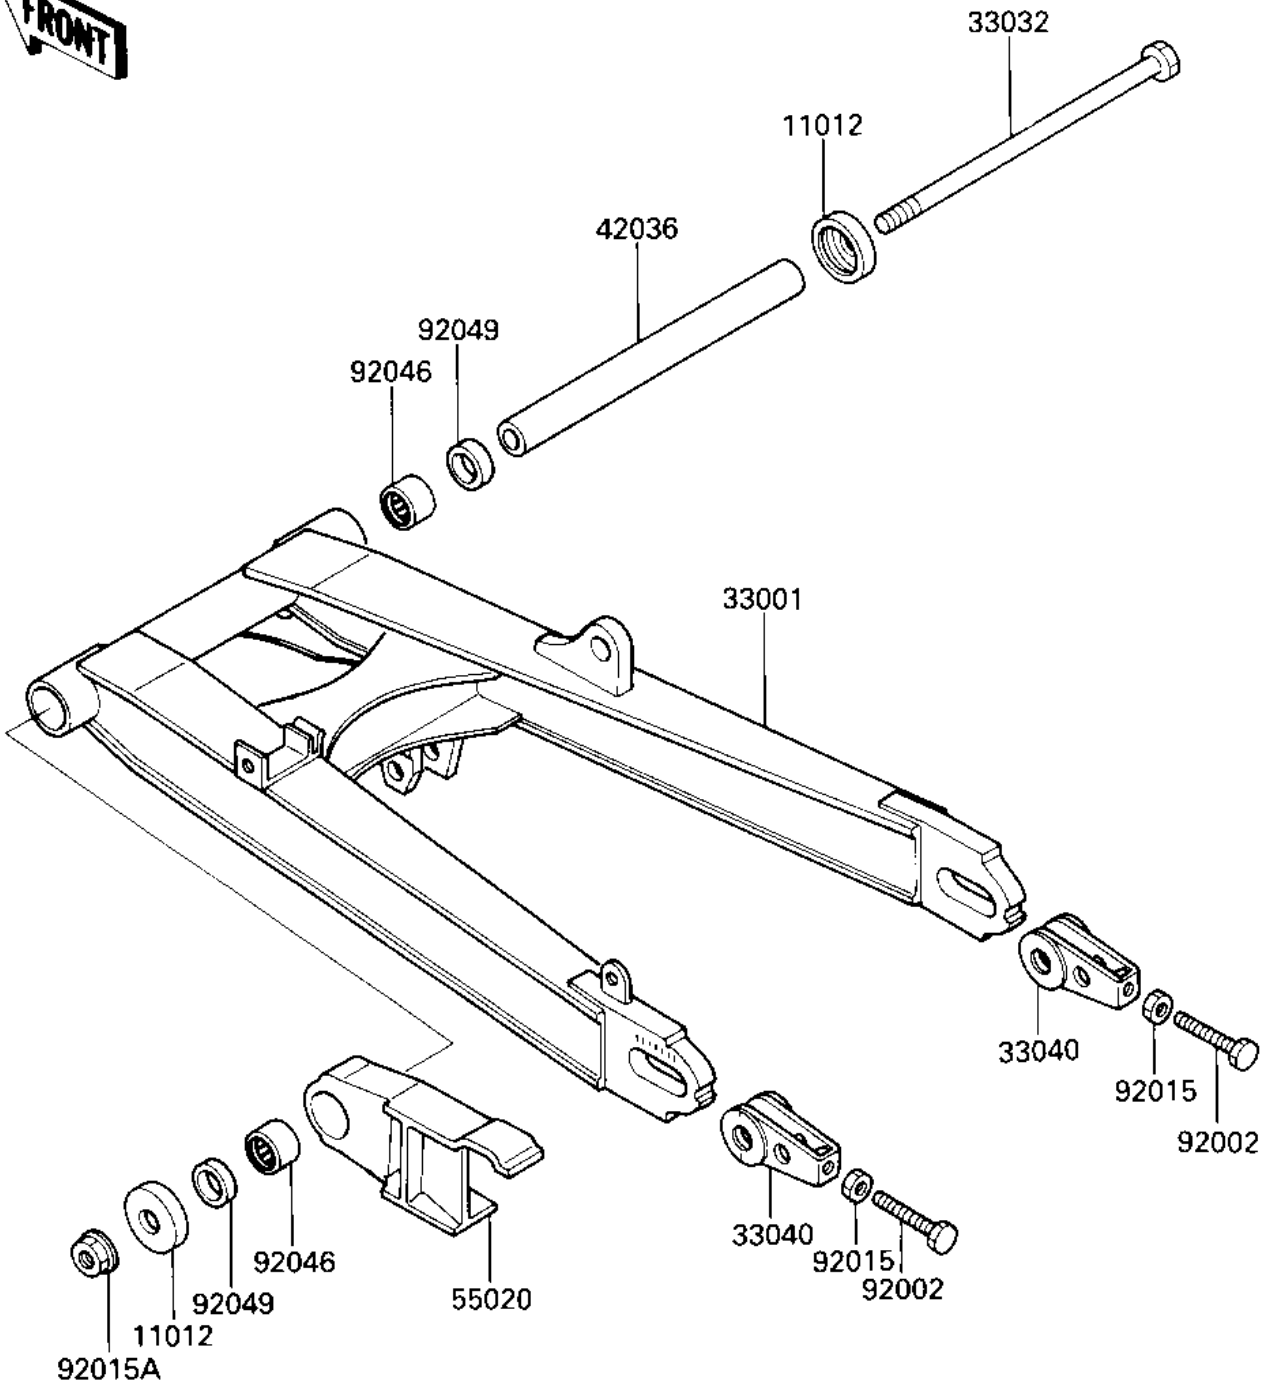

1987 NINJA® 600R PARTS DIAGRAM

SWING ARM

F2141-0024

1987 NINJA® 600R PARTS LIST

SWING ARM

ITEM NAME	PART NUMBER	QUANTITY
CAP,SWING ARM (Ref # 11012)	11012-1441	1
ARM-COMP-SWING,SILVER (Ref # 33001)	33001-1236-CE	1
SHAFT-SWING ARM (Ref # 33032)	33032-1114	1
ADJUSTER-CHAIN (Ref # 33040)	33040-1063	1
SLEEVE,SWING ARM (Ref # 42036)	42036-1018	1
GUARD,CHAIN (Ref # 55020)	55020-1188	1
BOLT,8X50 (Ref # 92002)	92002-1060	1
NUT,FLANGED,10MM (Ref # 92015)	92015-1428	1
NUT,14MM (Ref # 92015A)	92015-1407	1
BEARING-NEEDLE,TA2230 (Ref # 92046)	92046-1140	1
SEAL-OIL,MHA22304 (Ref # 92049)	92049-1219	1