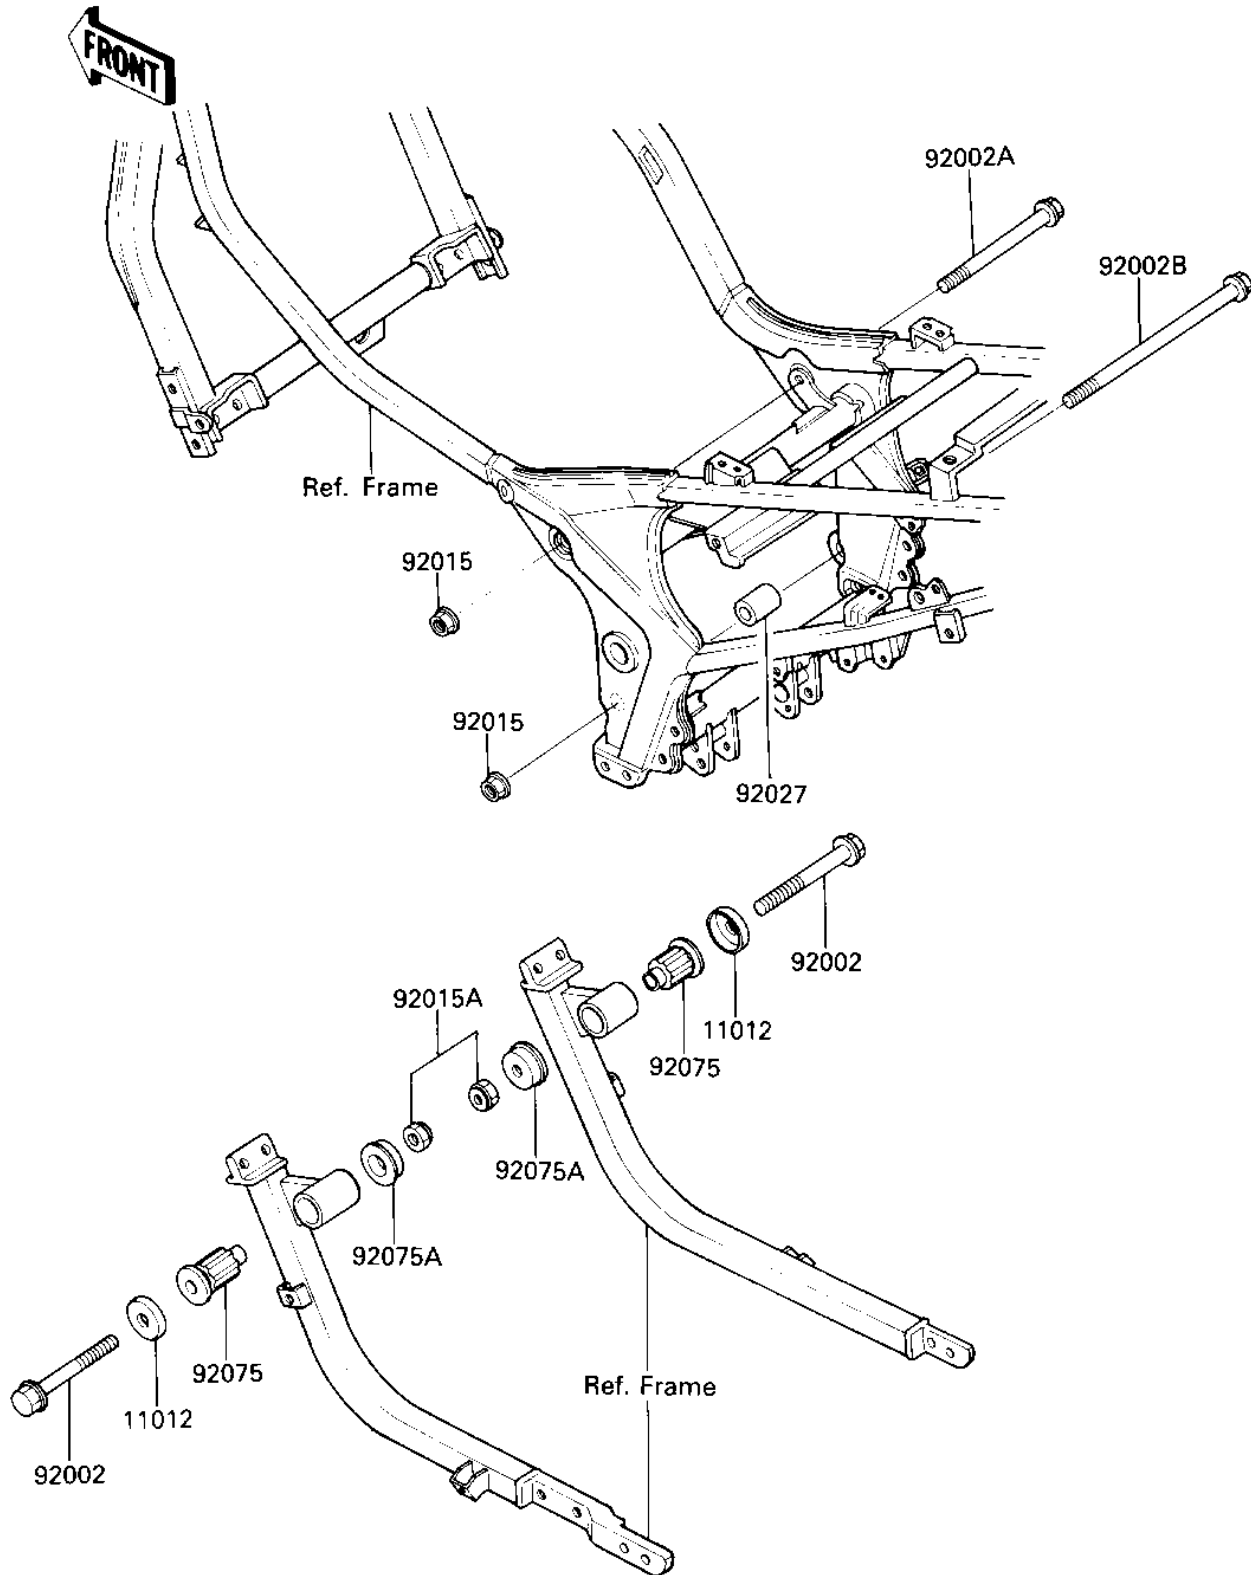

## 1987 NINJA® 600R PARTS DIAGRAM

FRAME FITTINGS

F2131-0212

## 1987 NINJA® 600R PARTS LIST

### FRAME FITTINGS

ITEM NAME	PART NUMBER	QUANTITY
CAP,ENGINE BRACKET (Ref # 11012)	11012-1228	1
BOLT,FLANGED,10X105 (Ref # 92002)	92002-1491	1
BOLT,FLANGED,10X138 (Ref # 92002A)	92002-1492	1
BOLT (Ref # 92002B)	92002-1587	1
NUT,FLANGED,10MM (Ref # 92015)	92015-1428	1
NUT,10MM (Ref # 92015A)	92015-1429	1
COLLAR,11X22X31.5 (Ref # 92027)	92027-1515	1
DAMPER,ENGINE BRACKET (Ref # 92075)	92075-1377	1
DAMPER (Ref # 92075A)	92075-1274	1