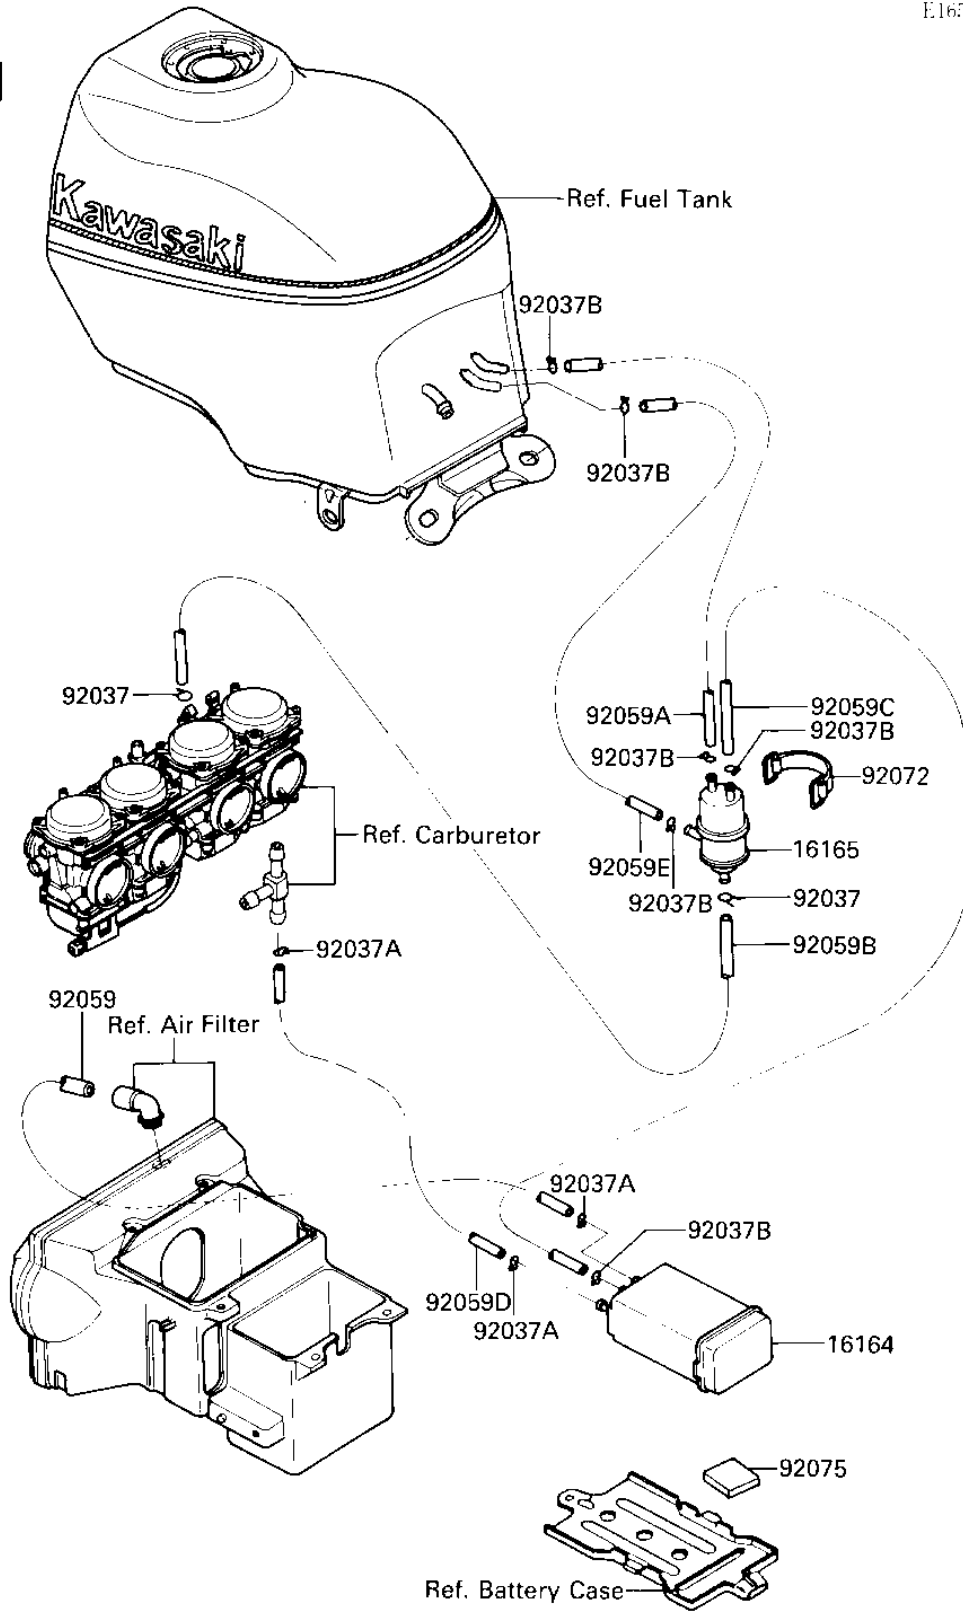

1987 NINJA® 600R PARTS DIAGRAM

CANISTER

E1650 0014

R
N

1
1
9
9
9
9
9
9
9
9
9
9

1987 NINJA® 600R PARTS LIST

CANISTER

ITEM NAME	PART NUMBER	QUANTITY
CANISTER (Ref # 16164)	16164-1052	1
SEPARATOR (Ref # 16165)	16165-1001	1
CLAMP-PIPE (Ref # 92037)	92037-072	1
CLAMP-HOSE (Ref # 92037A)	92037-1104	1
CLAMP,CHAIN OILER (Ref # 92037B)	92037-147	1
TUBE,7X12X1060,GREEN (Ref # 92059)	92059-1421	1
TUBE,5X10X510,BLUE (Ref # 92059A)	92059-1527	1
TUBE,4X9X640,WHITE (Ref # 92059B)	92059-1574	1
TUBE (Ref # 92059C)	92059-1604	1
TUBE (Ref # 92059D)	92059-1605	1
TUBE (Ref # 92059E)	92059-1606	1
BAND,TOOL (Ref # 92072)	92072-066	1
DAMPER,ENGINE GUARD (Ref # 92075)	92075-1215	1