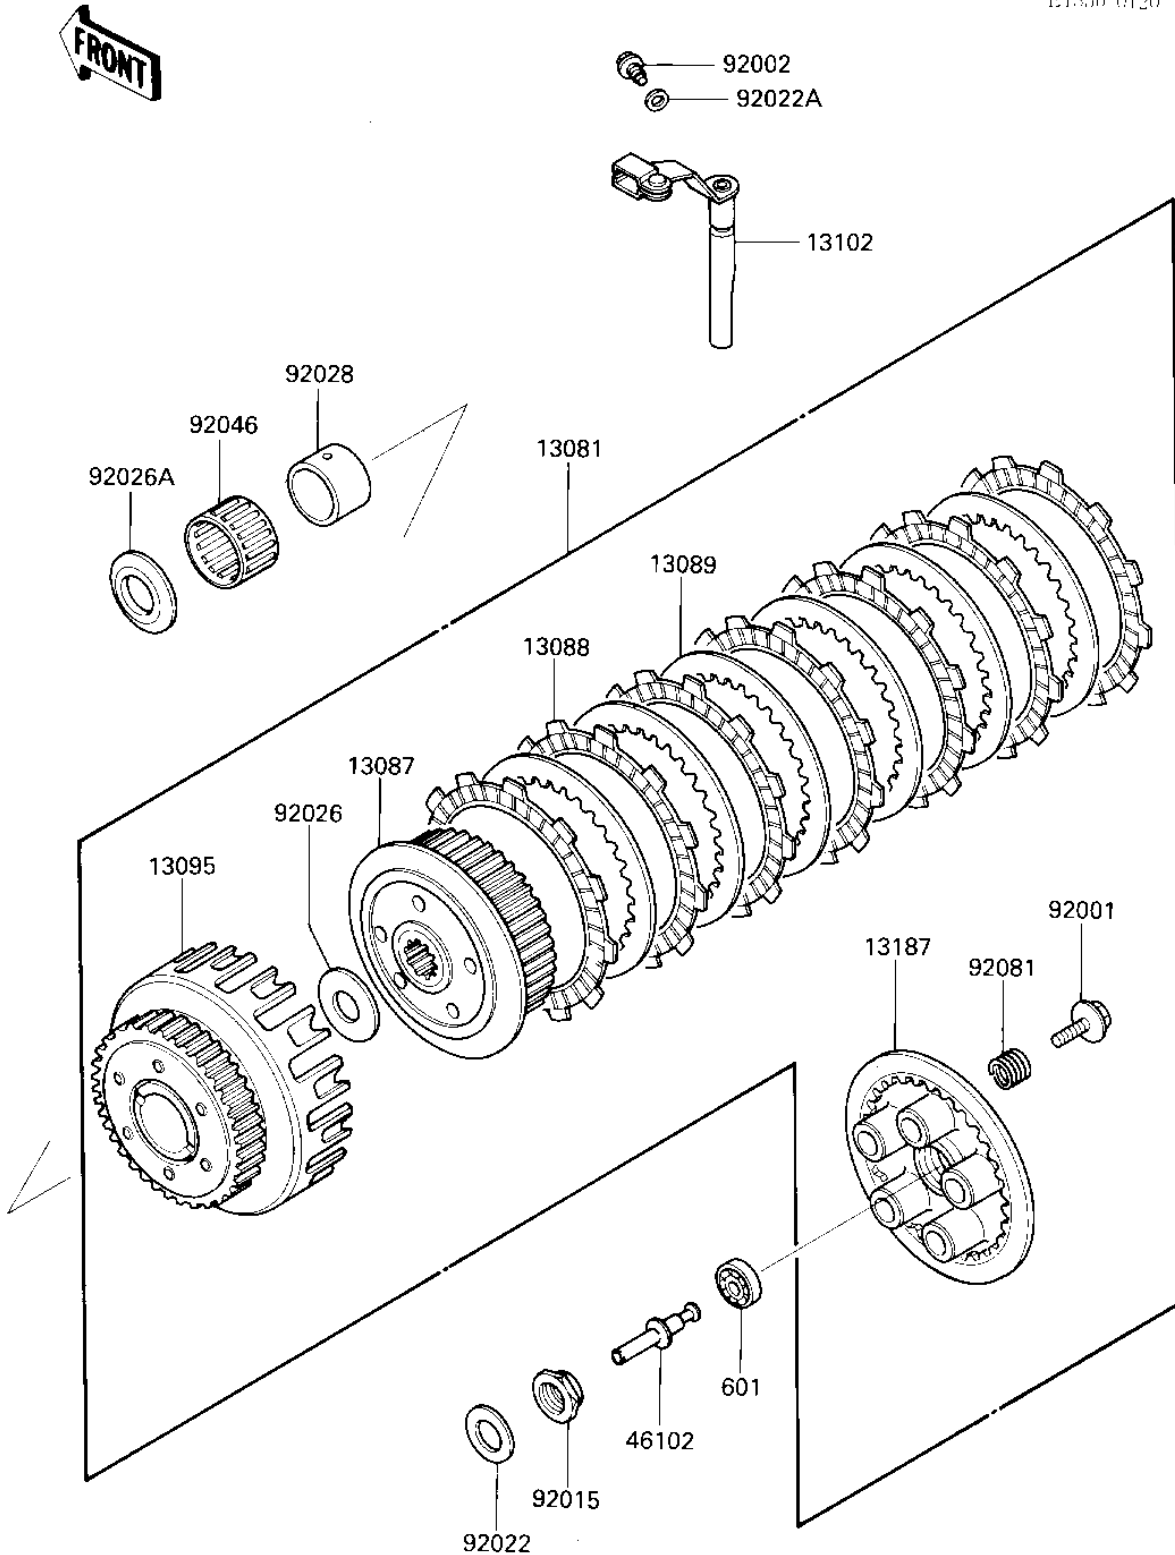

1987 NINJA® 600R PARTS DIAGRAM

CLUTCH (ZX600AE051067-)

E1350 0120

Re
No

(Z)

1987 NINJA® 600R PARTS LIST

CLUTCH (ZX600AE051067-)

ITEM NAME	PART NUMBER	QUANTITY
CLUTCH-ASSY (Ref # 13081)	13081-1253	1
HUB-CLUTCH (Ref # 13087)	13087-1052	1
PLATE,CLUTCH FRICTION (Ref # 13088)	13088-040	1
PLATE,CLUTCH STEEL (Ref # 13089)	13089-026	1
HOUSING-COMP-CLUTCH (Ref # 13095)	13095-1128	1
RELEASE-COMP-CLUTCH (Ref # 13102)	13102-1089	1
PLATE-CLUTCH OPERATIN (Ref # 13187)	13187-1012	1
ROD (Ref # 46102)	46102-1030	1
BOLT,CLUTCH SPR FITT (Ref # 92001)	92001-1066	1
BOLT (Ref # 92002)	92002-1356	1
NUT,20MM (Ref # 92015)	92015-1555	1
WASHER,PLAIN,2.3X20.3 (Ref # 92022)	92022-1116	1
WASHER,PLAIN (Ref # 92022A)	92022-304	1
WASHER TH 25.5X47X2.5 (Ref # 92026)	92026-022	1
SPACER,THRUST,T=5.5MM (Ref # 92026A)	92026-116	1
BUSHING,CLUTCH (Ref # 92028)	92028-178	1
BEARING,KTV323723 (Ref # 92046)	92046-028	1
SPRING,CLUTCH (Ref # 92081)	92081-139	1
BEARING-BALL (Ref # 601)	92045-1235	1