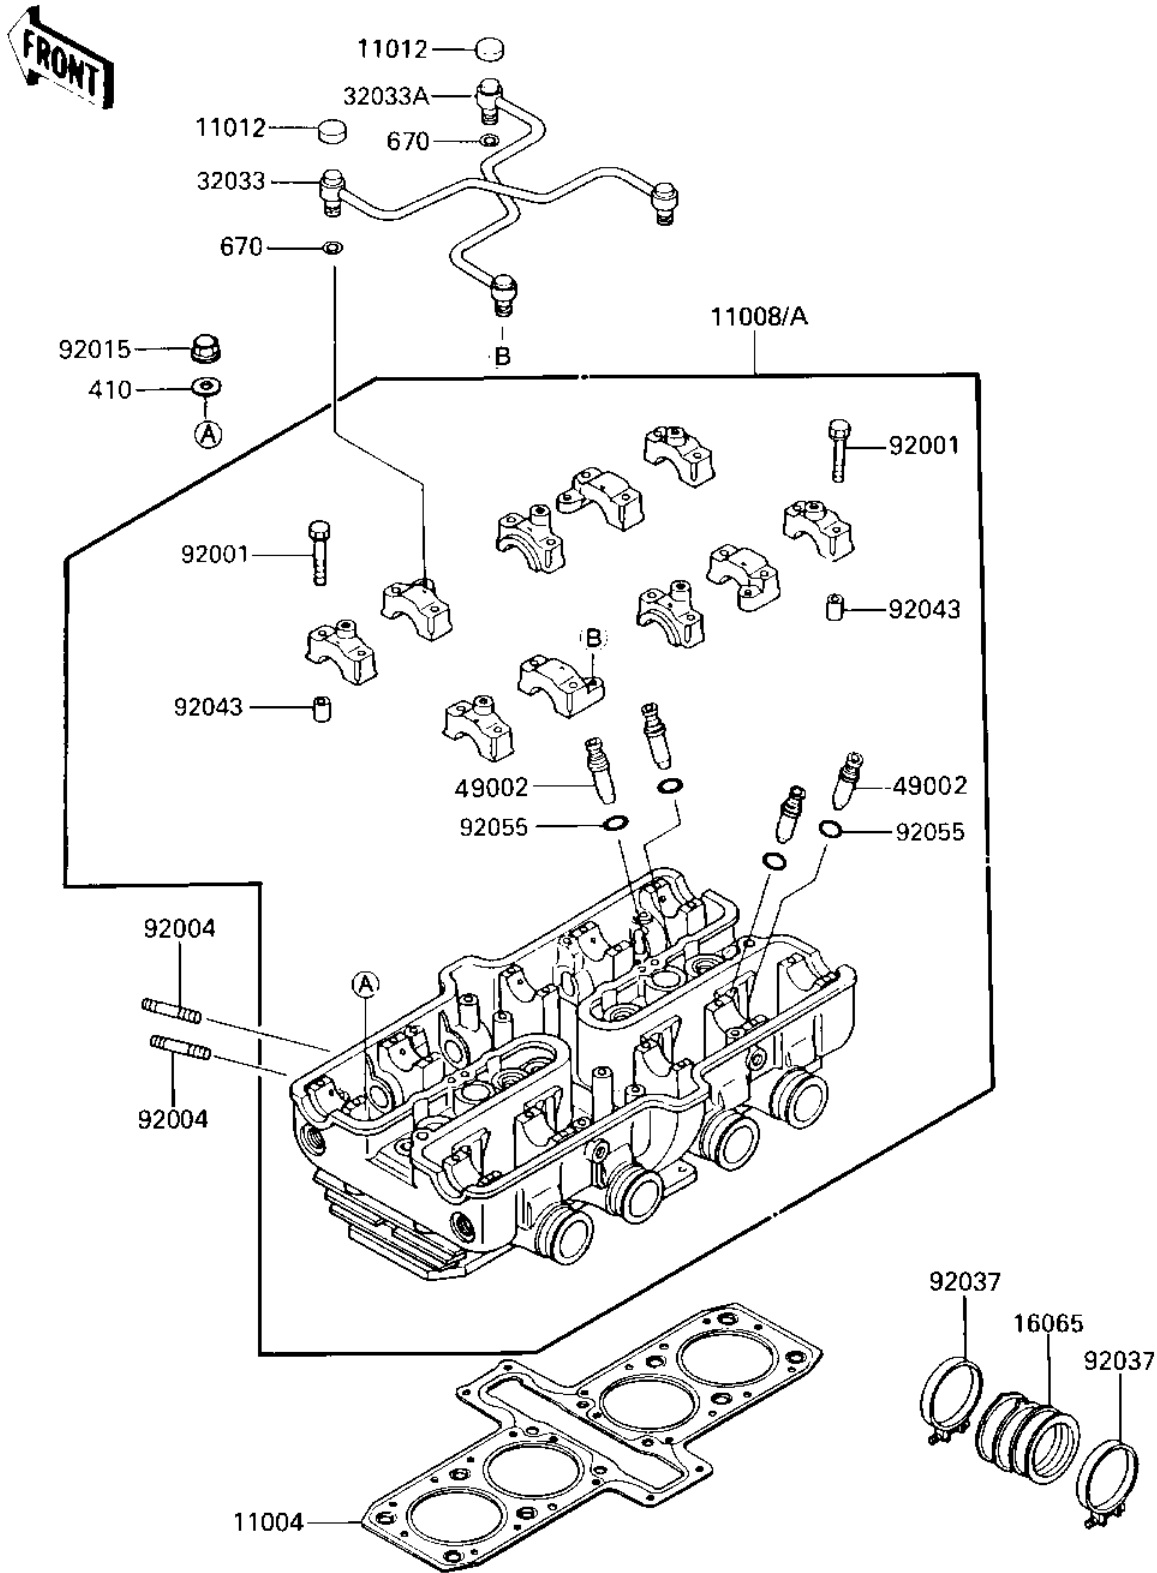

1987 NINJA® 600R PARTS DIAGRAM

CYLINDER HEAD

E1111 0180

1987 NINJA® 600R PARTS LIST

CYLINDER HEAD

ITEM NAME	PART NUMBER	QUANTITY
GASKET-HEAD (Ref # 11004)	11004-1152	1
HEAD-COMP-CYLINDER (Ref # 11008)	11008-1172	1
11008-1196 (Canada) (Ref # 11008A)	11008-1173	1
CAP (Ref # 11012)	11012-1491	1
HOLDER-CARBURETOR (Ref # 16065)	16065-1129	1
PIPE (Ref # 32033)	32033-1942	1
PIPE (Ref # 32033A)	32033-1943	1
GUIDE-VALVE (Ref # 49002)	49002-1060	1
BOLT,FLANGED,6X38 (Ref # 92001)	92001-1105	1
STUD,6X27 (Ref # 92004)	92004-066	1
NUT,CAP,8MM (Ref # 92015)	92015-1151	1
CLAMP (Ref # 92037)	92037-1326	1
PIN,DOWEL,6.2X8X14 (Ref # 92043)	92043-1263	1
RING-O,VALVE GUIDE (Ref # 92055)	92055-1177	1
WASHER PLAIN 8MM (Ref # 410)	410B0800	1
O RING (Ref # 670)	670D1505	1