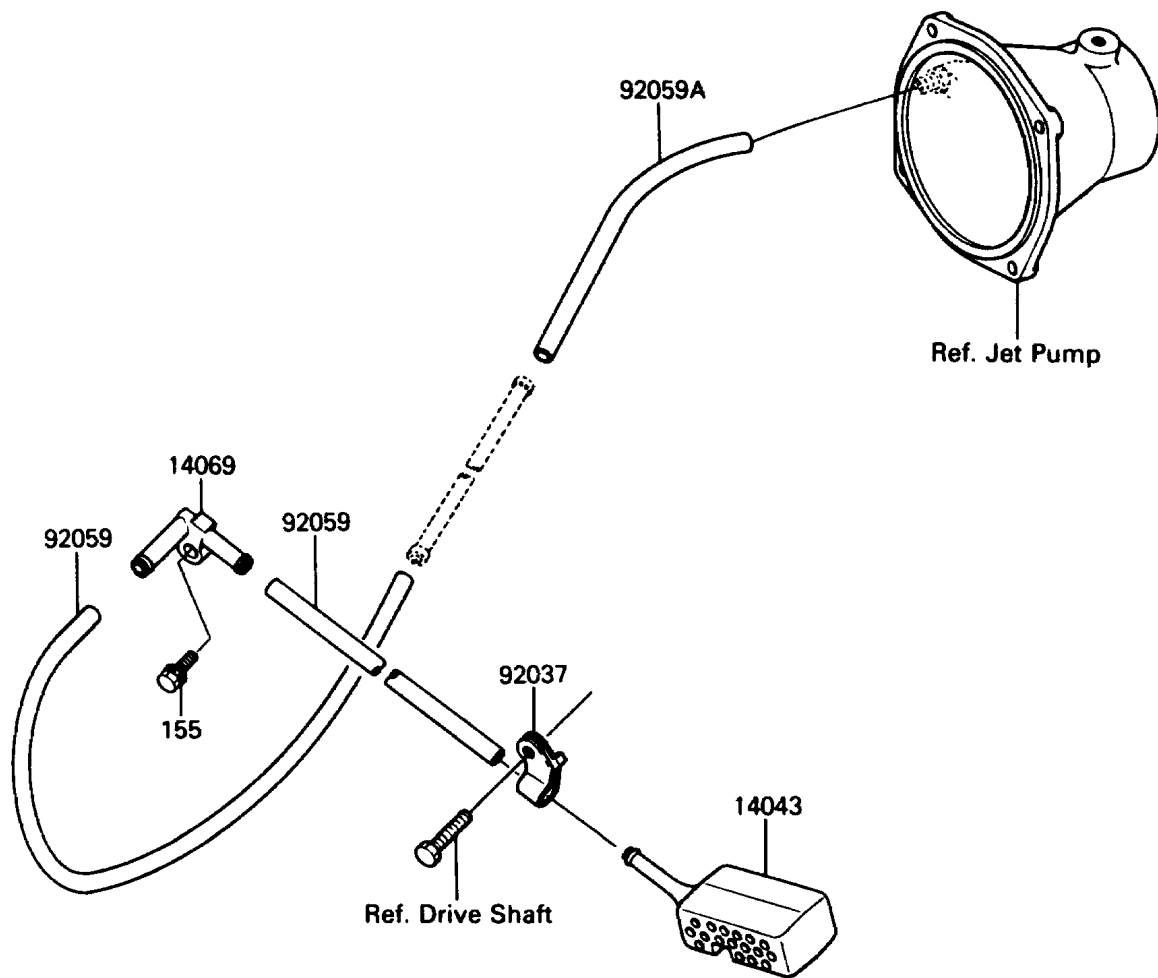

1988 JET SKI® JS300 PARTS DIAGRAM

Bilge System

F3145-0001

1988 JET SKI® JS300 PARTS LIST

Bilge System

ITEM NAME	PART NUMBER	QUANTITY
FILTER,BILGE (Ref # 14043)	59236-504	1
BREATHER,BILGE (Ref # 14069)	14069-3001	1
CLAMP (Ref # 92037)	92037-537	1
TUBE,9X280 (Ref # 92059)	92059-535	1
TUBE,9X90 (Ref # 92059A)	92059-557	1
BOLT-WSP-SMALL,8X25 (Ref # 155)	155R0825	1