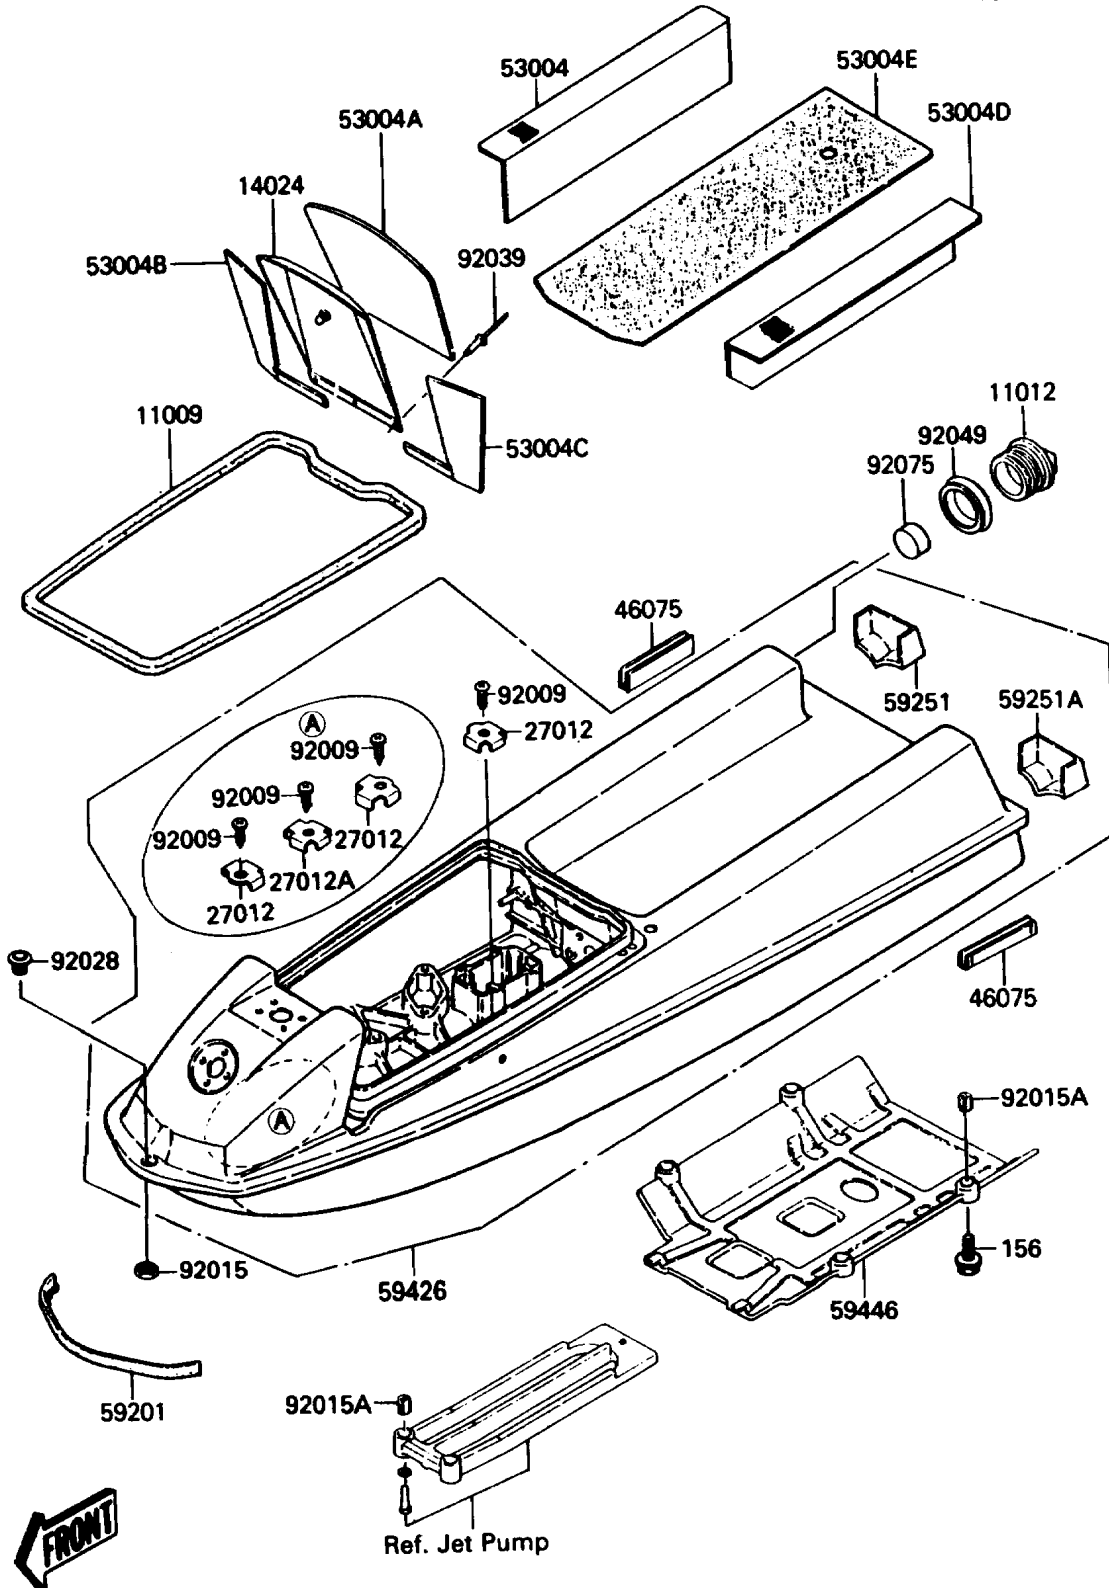

1988 JET SKI® JS300 PARTS DIAGRAM

Hull

F3141-0001

1988 JET SKI® JS300 PARTS LIST

Hull

ITEM NAME	PART NUMBER	QUANTITY
GASKET,ENGINE HOOD (Ref # 11009)	92065-539	1
CAP (Ref # 11012)	11012-3721	1
COVER,DASHBOARD (Ref # 14024)	14025-3706	1
HOOK (Ref # 27012)	27012-501	1
HOOK (Ref # 27012A)	27012-502	1
GRIP,HULL (Ref # 46075)	46075-3701	1
MAT,DECK FIN,RH (Ref # 53004)	53004-3701	1
MAT,DASHBOARD COVER (Ref # 53004A)	53004-3705	1
MAT,DASHBOARD,RH (Ref # 53004B)	53004-3709	1
MAT,DASHBOARD,LH (Ref # 53004C)	53004-3710	1
MAT,DECK FIN,LH (Ref # 53004D)	53004-3714	1
MAT (Ref # 53004E)	59131-502	1
BUMPER (Ref # 59201)	59201-3691	1
HULL,RH,EXTENSION,JET WHITE (Ref # 59251)	59251-3005-8C	1
HULL,LH,EXTENSION,JET WHITE (Ref # 59251A)	59251-3006-8C	1
HULL-COMP,JET WHITE (Ref # 59426)	59426-3711-8C	1
COVER-JET PUMP (Ref # 59446)	59446-3002	1
SCREW,TAPPING (Ref # 92009)	92011-561	1
NUT,20MM (Ref # 92015)	92015-3721	1
NUT,INSERT,6MM (Ref # 92015A)	92015-523	1
BUSHING,L=18 (Ref # 92028)	92028-3724	1
RIVET,4MM (Ref # 92039)	92039-3703	1
SEAL-OIL (Ref # 92049)	92049-3709	1
DAMPER,69X16T (Ref # 92075)	92075-3710	1
BOLT-WP,6X25 (Ref # 156)	156R0625	1