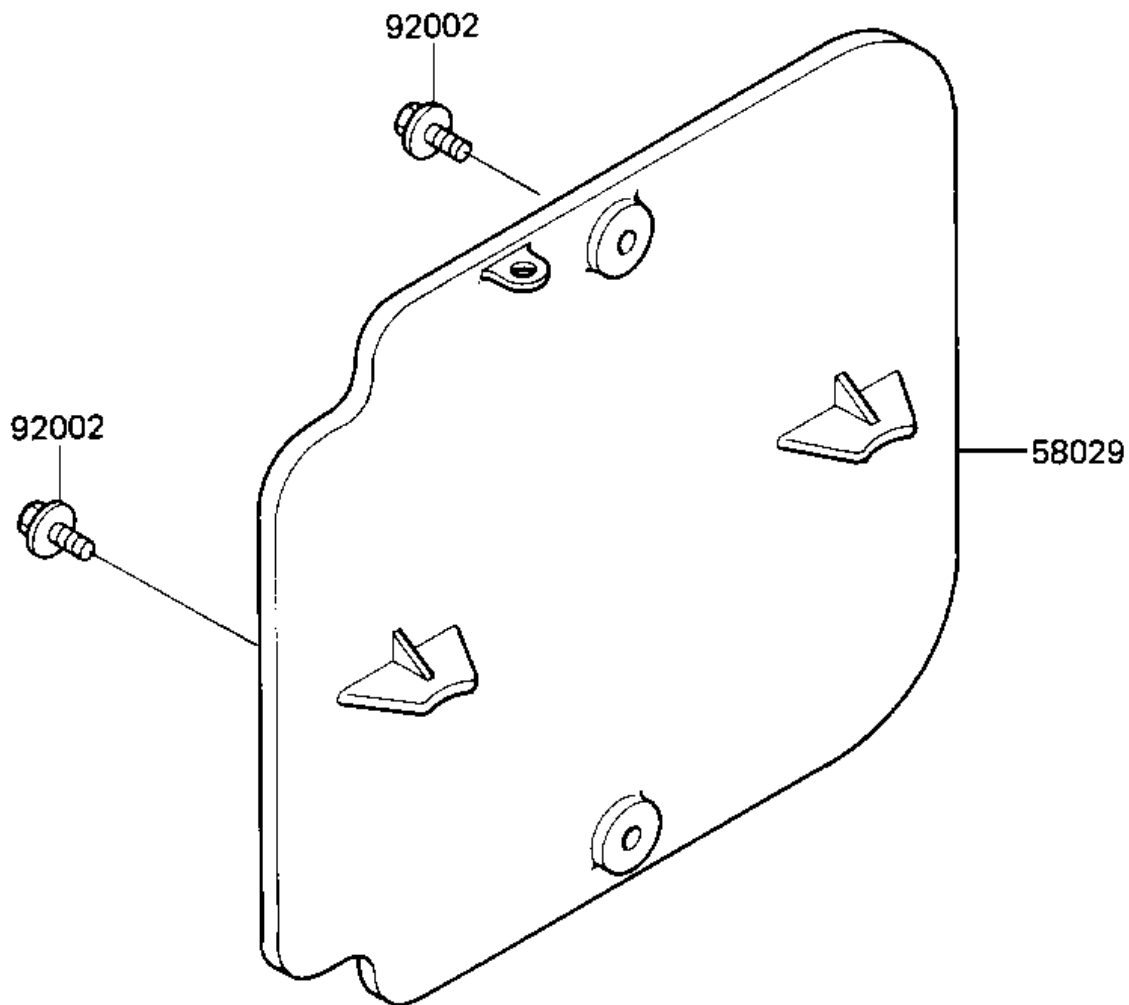

1987 KX™500 PARTS DIAGRAM

NUMBER PLATE

F2910-0025

1987 KX™500 PARTS LIST

NUMBER PLATE

ITEM NAME	PART NUMBER	QUANTITY
PLATE-NUMBER,L.FREEN (Ref # 58029)	58029-5018-6W	1
BOLT,6X14 (Ref # 92002)	92150-1340	1