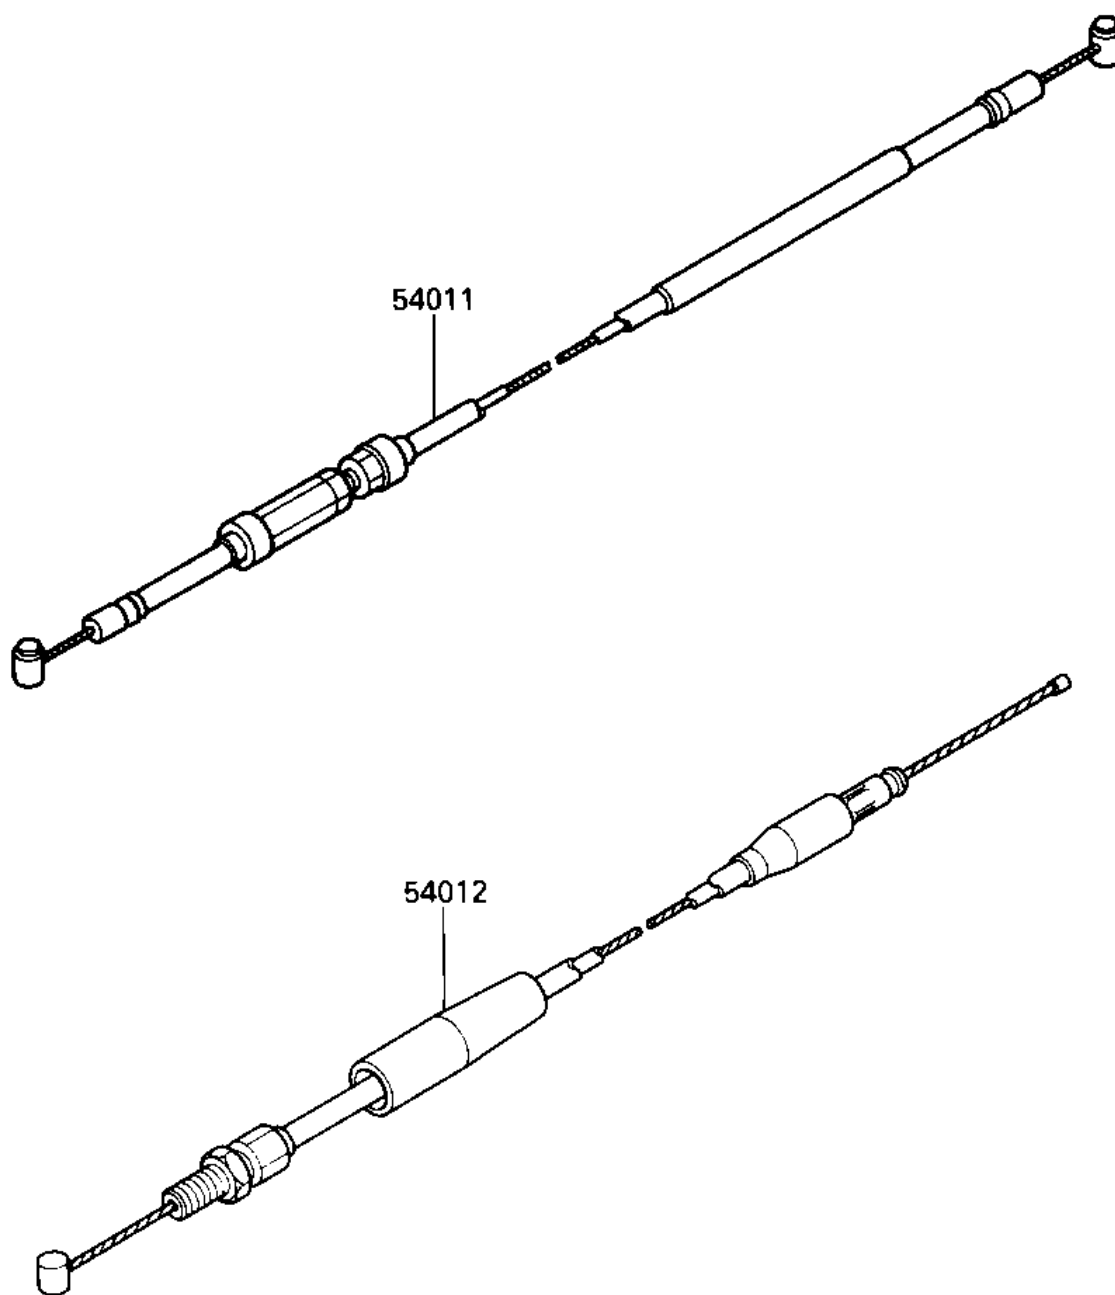

## 1987 KX™500 PARTS DIAGRAM

CABLES

F2540-0272

## 1987 KX™500 PARTS LIST

### CABLES

ITEM NAME	PART NUMBER	QUANTITY
CABLE-CLUTCH (Ref # 54011)	54011-1252	1
CABLE-THROTTLE (Ref # 54012)	54012-1324	1