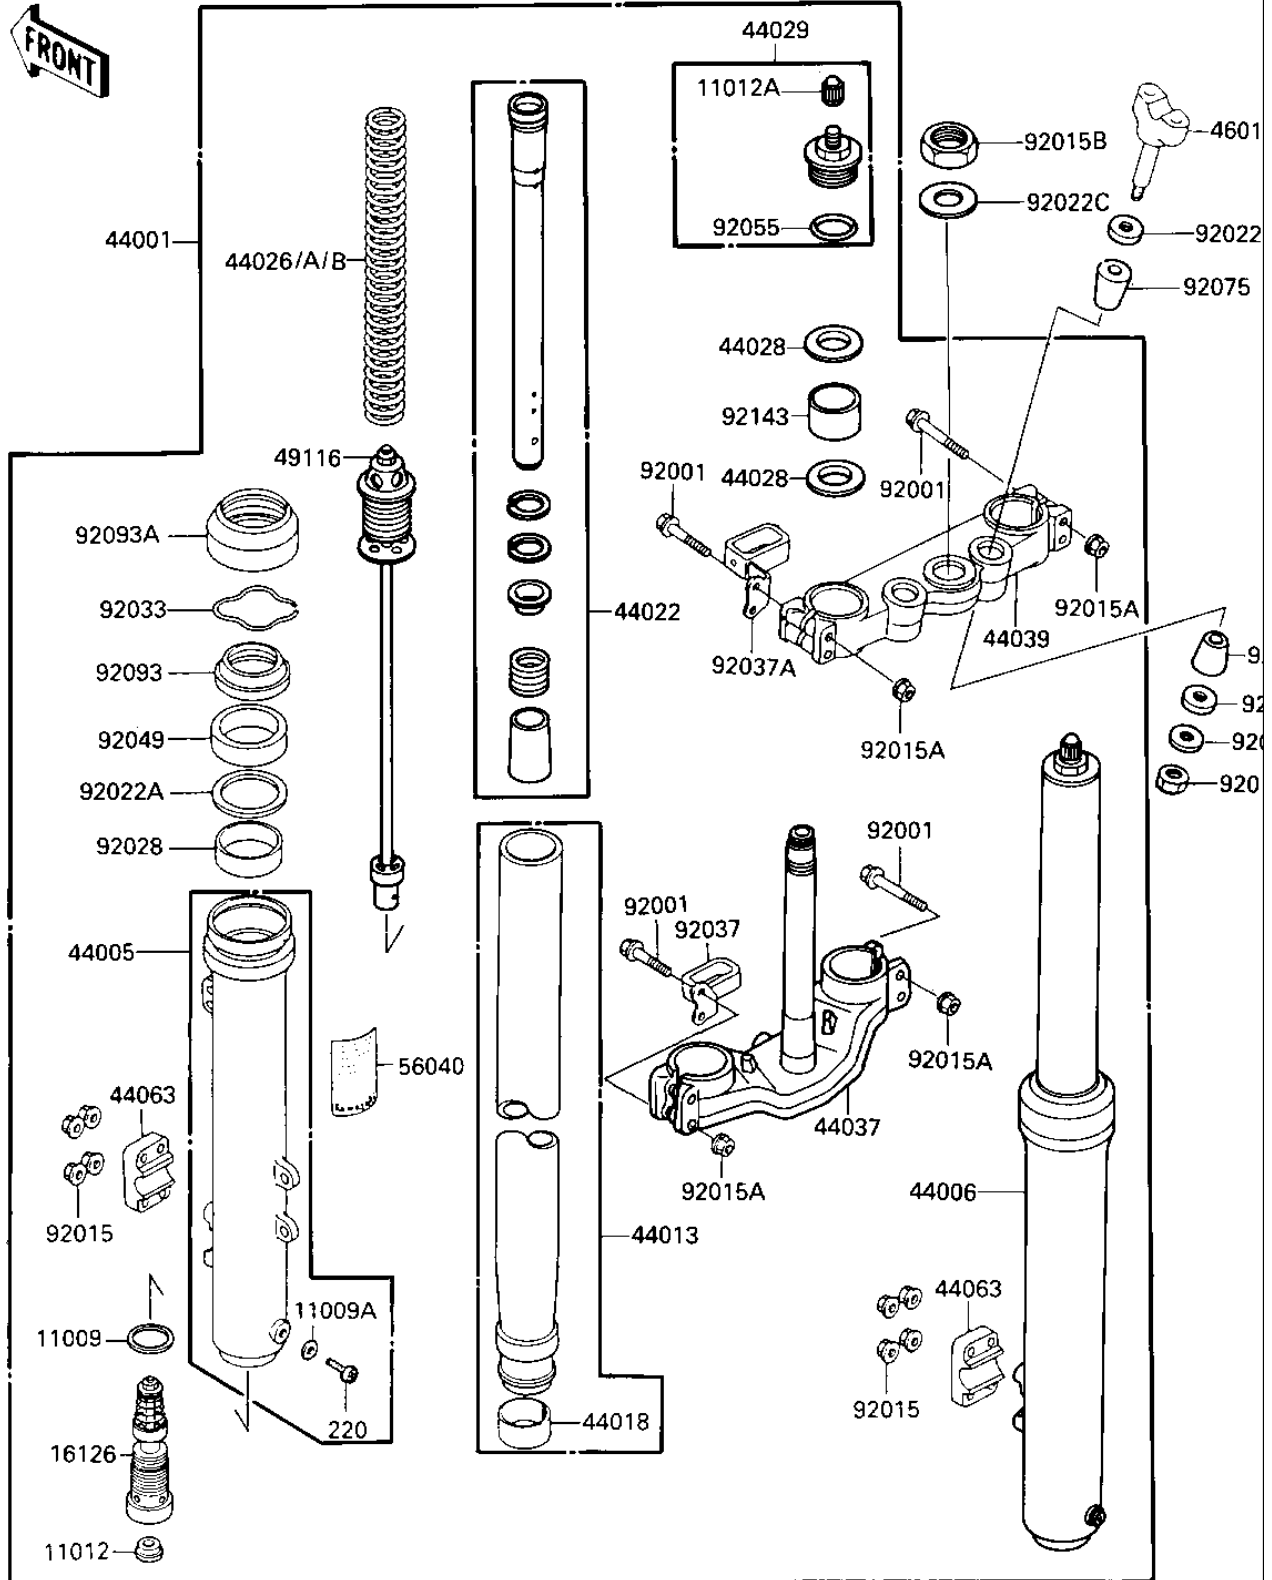

1987 KX™500 PARTS DIAGRAM

FRONT FORK

F2340-0284

1987 KX™500 PARTS LIST

FRONT FORK

ITEM NAME	PART NUMBER	QUANTITY
GASKET,FORK CYLINDER (Ref # 11009)	11009-1592	1
GASKET FORK DRAIN PLG (Ref # 11009A)	44045-002	1
CAP,FORK CYLINDER (Ref # 11012)	11012-1381	1
CAP,VALVE AIR (Ref # 11012A)	11012-1391	1
VALVE,FORK CYLINDER (Ref # 16126)	16126-1185	1
FORK-FRONT (Ref # 44001)	44001-1646	1
PIPE-LEFT FORK OUTER (Ref # 44005)	44005-1253	1
PIPE-RIGHT FORK OUTER (Ref # 44006)	44006-1243	1
PIPE-FORK INNER (Ref # 44013)	44013-1256	1
PISTON-FORK (Ref # 44018)	44018-1005	1
CYLINDER-FORK (Ref # 44022)	44022-1205	1
SPRING-FRONT FORK,K=0 (Ref # 44026)	44026-1325	1
SPRING-FRONT FORK,K=0 (Ref # 44026A)	44026-1350	1
SPRING-FRONT FORK,K=0 (Ref # 44026B)	44026-1359	1
GUIDE-FORK SPRING (Ref # 44028)	44028-1010	1
SEAT-FORK SPRING (Ref # 44029)	44029-1107	1
HOLDER-FORK UNDER (Ref # 44037)	44037-1208	1
HOLDER-FORK UPPER (Ref # 44039)	44039-1147	1
HOLDER-FRONT AXLE (Ref # 44063)	44063-1008	1
HOLDER-HANDLE,LOWER (Ref # 46012)	46012-1167	1
VALVE-ASSY,FORK (Ref # 49116)	49116-1068	1
LABEL,FRONT FORK (Ref # 56040)	56040-1120	1
BOLT (Ref # 92001)	92001-1639	1
NUT-6MM (Ref # 92015)	92015-1078	1
NUT,FLANGED,8MM (Ref # 92015A)	92015-1485	1
NUT (Ref # 92015B)	92015-1653	1
NUT,LOCK,10MM (Ref # 92015C)	92019-021	1
WASHER,10.2X28X2 (Ref # 92022)	92022-1088	1
WASHER (Ref # 92022A)	92022-1299	1

1987 KX™500 PARTS LIST

FRONT FORK

ITEM NAME	PART NUMBER	QUANTITY
WASHER (Ref # 92022B)	92022-1737	1
WASHER (Ref # 92022C)	92022-1873	1
BUSHING (Ref # 92028)	92028-1145	1
RING-SNAP (Ref # 92033)	92033-1077	1
CLAMP (Ref # 92037)	92037-1627	1
CLAMP (Ref # 92037A)	92037-1628	1
SEAL-OIL,FORK OUTER T (Ref # 92049)	92049-1295	1
RING-O (Ref # 92055)	92055-1123	1
DAMPER (Ref # 92075)	92075-1776	1
SEAL,FORK DUST (Ref # 92093)	92093-1086	1
SEAL,FORK (Ref # 92093A)	92093-1184	1
COLLAR,L=55.5 (Ref # 92143)	92143-1065	1
SCREW PAN HEAD 4X8 (Ref # 220)	220B0408	1