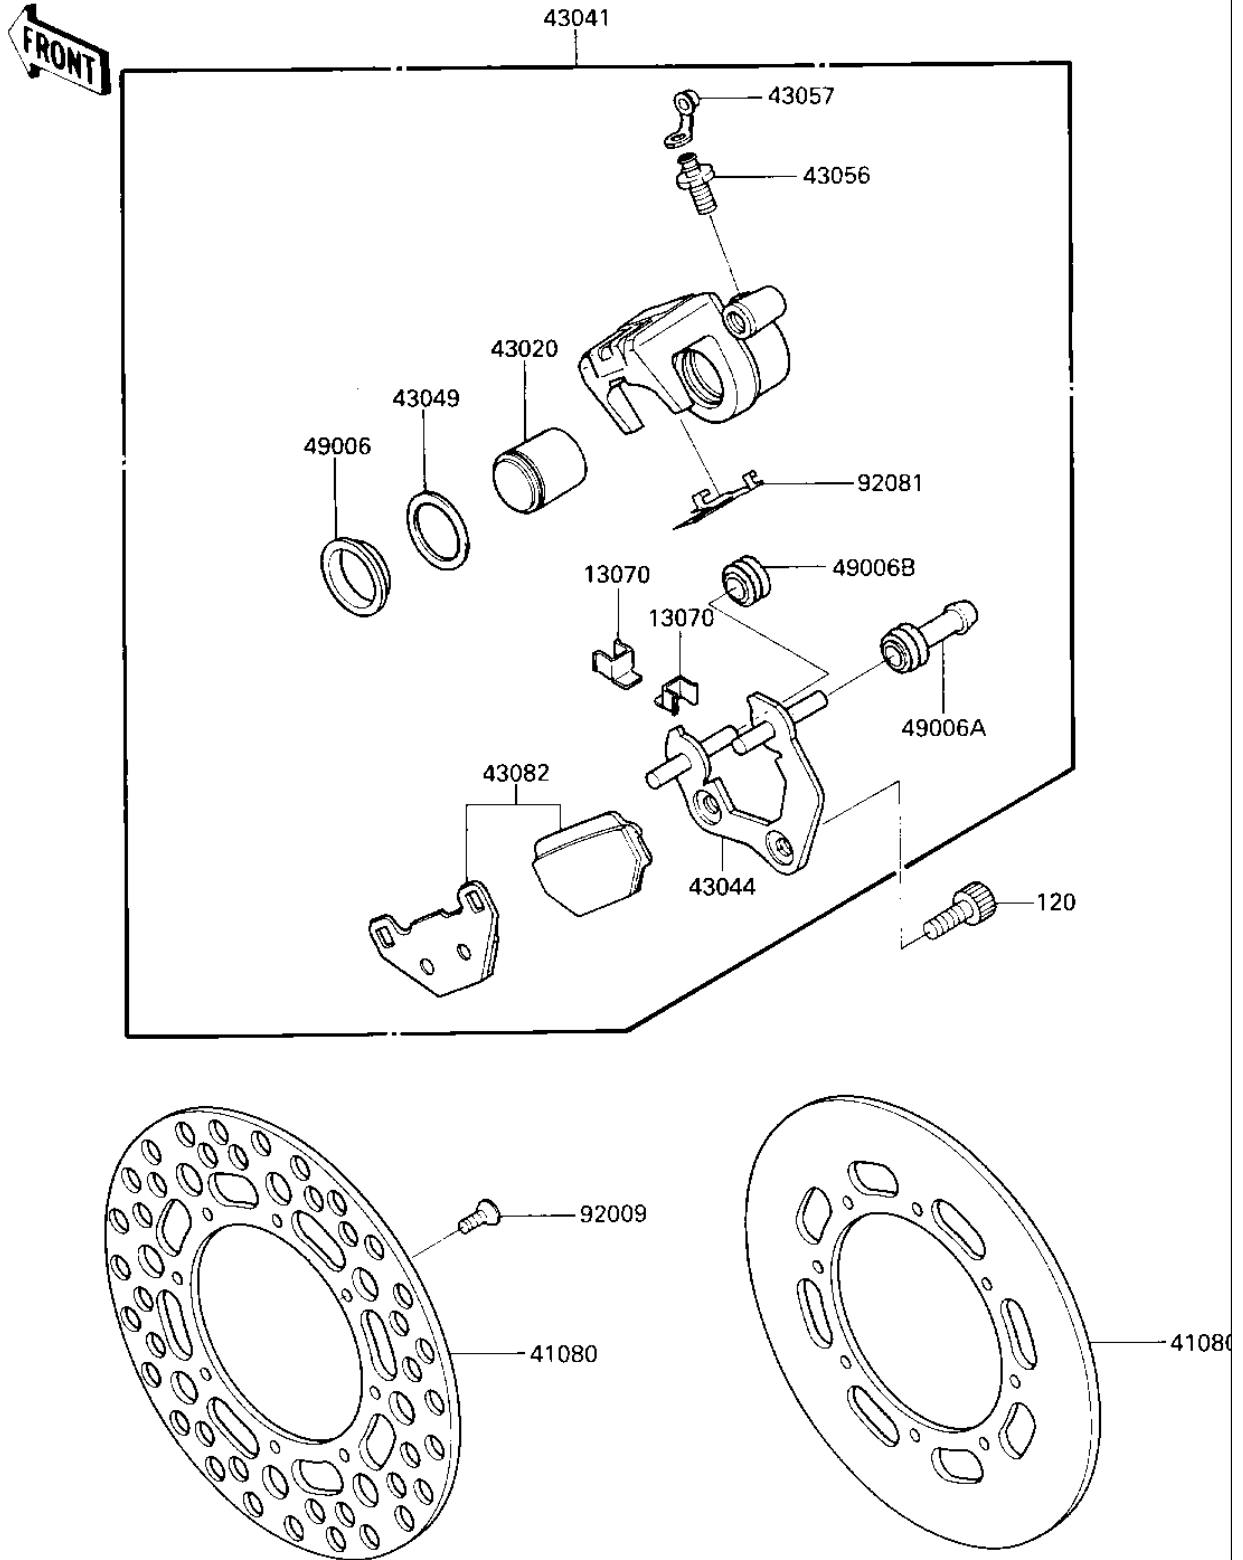

1987 KX™500 PARTS DIAGRAM

REAR BRAKE

F2294-0039

1987 KX™500 PARTS LIST

REAR BRAKE

ITEM NAME	PART NUMBER	QUANTITY
GUIDE,PAD (Ref # 13070)	13070-1175	1
DISC,RR (Ref # 41080)	41080-1187	1
DISC,RR (Ref # 41080A)	41080-1189	1
PISTON-COMP-BRAKE (Ref # 43020)	43020-1084	1
CALIPER-ASSY,RR (Ref # 43041)	43041-1244	1
HOLDER-COMP-CALIPER,R (Ref # 43044)	43044-1070	1
PACKING (Ref # 43049)	43049-1016	1
BREEDER (Ref # 43056)	43056-003	1
CAP,BREEDER (Ref # 43057)	43057-003	1
PAD-ASSY-BRAKE (Ref # 43082)	43082-1073	1
BOOT,CALIPER (Ref # 49006)	49006-1053	1
BOOT,CALIPER (Ref # 49006A)	49006-1054	1
BOOT,CALIPER (Ref # 49006B)	49006-1055	1
SCREW,6X10 (Ref # 92009)	92009-1375	1
SPRING (Ref # 92081)	92081-1341	1
BOLT-SOCKET,8X20 (Ref # 120)	120P0820	1