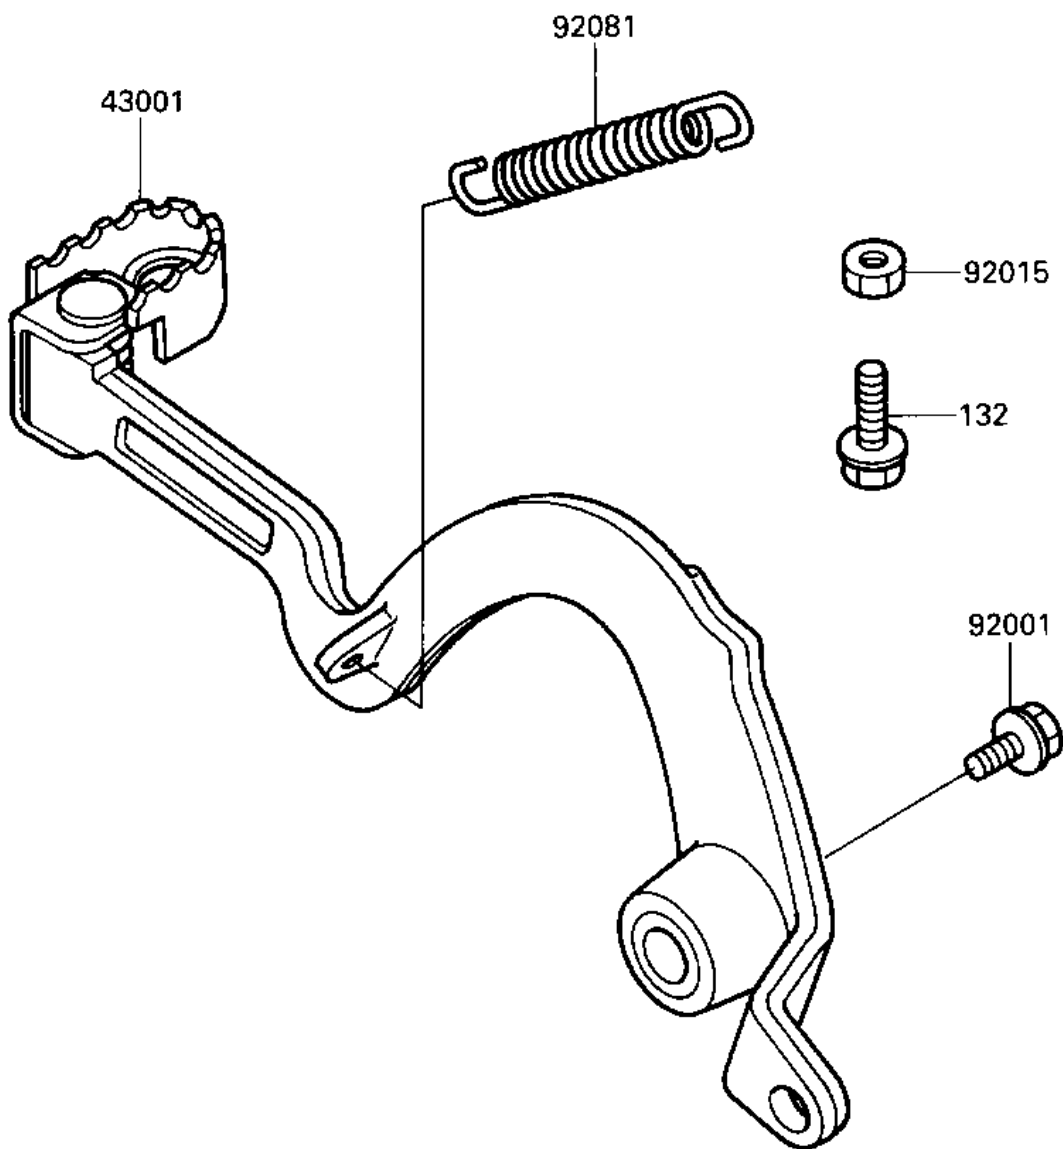

1987 KX™500 PARTS DIAGRAM

BRAKE PEDAL

F2260-0181

1987 KX™500 PARTS LIST

BRAKE PEDAL

ITEM NAME	PART NUMBER	QUANTITY
LEVER-BRAKE,PEDAL (Ref # 43001)	43001-1217	1
BOLT,HEX HEAD,6X10 (Ref # 92001)	92001-1034	1
NUT,6MM (Ref # 92015)	92015-1391	1
SPRING (Ref # 92081)	92081-1932	1
BOLT-FLANGED-SMALL (Ref # 132)	132G0620	1