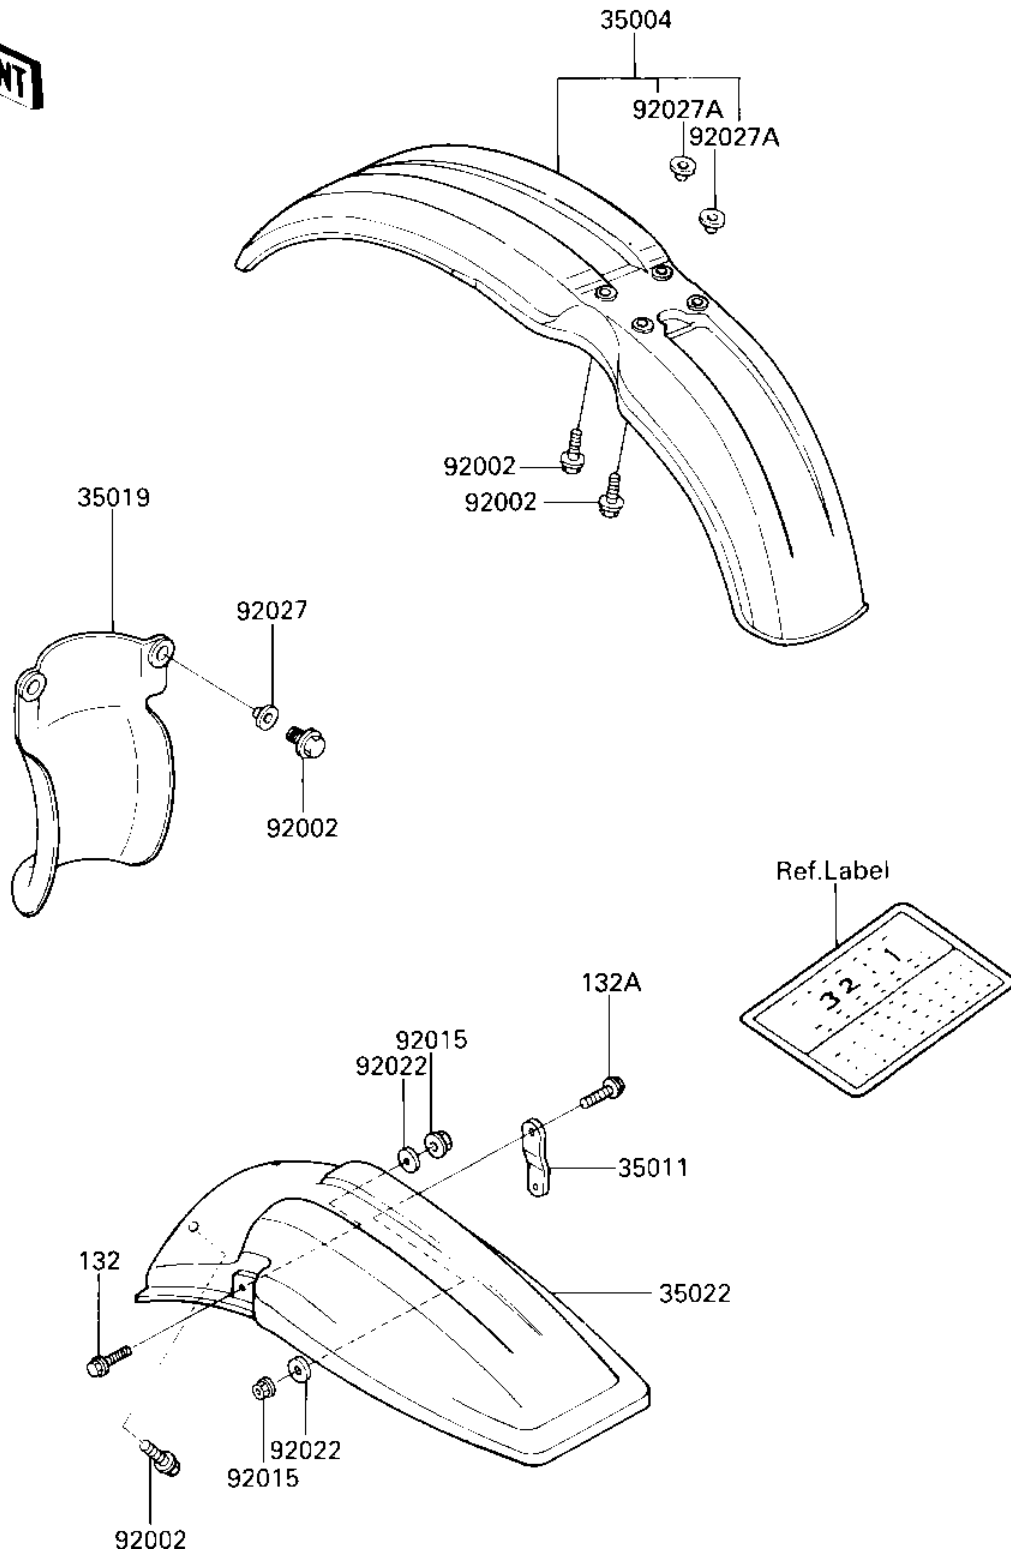

## 1987 KX™500 PARTS DIAGRAM

FENDERS

F2170-0308

## 1987 KX™500 PARTS LIST

### FENDERS

ITEM NAME	PART NUMBER	QUANTITY
STAY,MUFFLER (Ref # 35004)	35011-1322	2
FLAP,AIR FILTER (Ref # 35019)	35019-1159	1
FENDER-COMP-REAR,L.GR (Ref # 35022)	35022-1217-6W	1
BOLT (Ref # 92002)	92150-1506	1
NUT-6MM (Ref # 92015)	92015-1078	1
WASHER 6.5X20X1.6T (Ref # 92022)	92022-125	1
COLLAR (Ref # 92027)	92027-1794	1
COLLAR,FRONT FENDER (Ref # 92027A)	92027-1936	1
BOLT-FLANGED-SMALL (Ref # 132)	132G0620	1
BOLT-FLANGED-SMALL (Ref # 132A)	132G0630	1