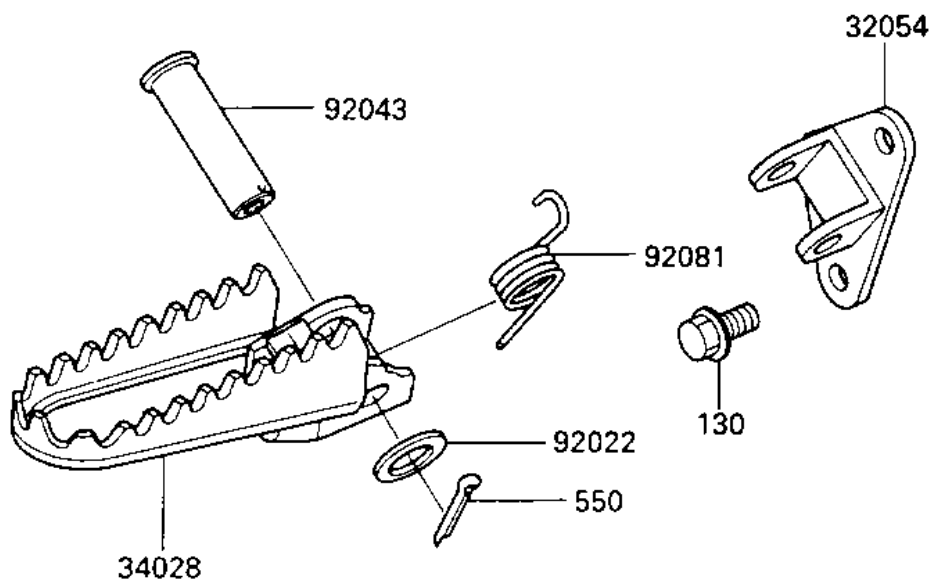

## 1987 KX™500 PARTS DIAGRAM

FOOTRESTS

F2160-0158

## 1987 KX™500 PARTS LIST

### FOOTRESTS

ITEM NAME	PART NUMBER	QUANTITY
BRACKET-STEP (Ref # 32054)	32054-1150	1
STEP,LH (Ref # 34028)	34028-1173	1
STEP,RH (Ref # 34028A)	34028-1174	1
WASHER,PLAIN (Ref # 92022)	92022-239	1
PIN,10X37.5 (Ref # 92043)	92043-1217	1
SPRING,STEP,LH (Ref # 92081)	92081-1606	1
SPRING,STEP,RH (Ref # 92081A)	92081-1607	1
BOLT-FLANGED,8X16 (Ref # 130)	130G0816	1
PIN,COTTER (Ref # 550)	550D2018	1