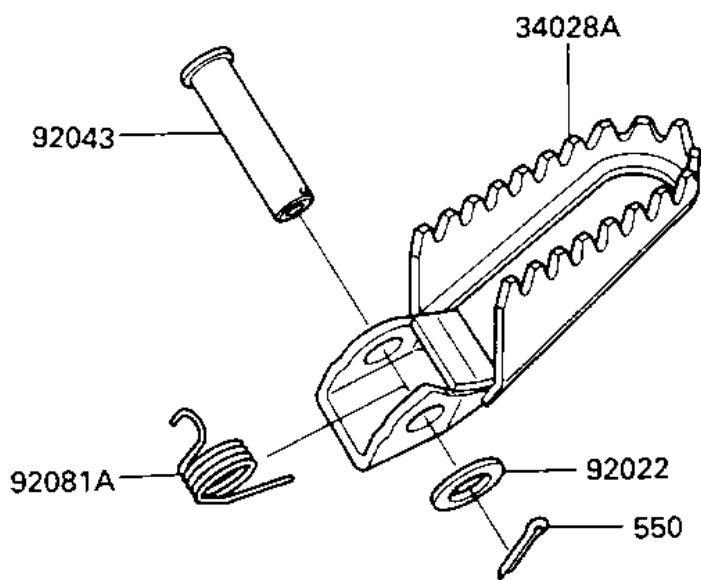

## 1987 KX™500 PARTS DIAGRAM

FOOTRESTS

F2160-0158

## 1987 KX™500 PARTS LIST

### FOOTRESTS

ITEM NAME	PART NUMBER	QUANTITY
BRACKET-STEP (Ref # 32054)	32054-1150	1
STEP,LH (Ref # 34028)	34028-1173	1
STEP,RH (Ref # 34028A)	34028-1174	1
WASHER,PLAIN (Ref # 92022)	92022-239	1
PIN,10X37.5 (Ref # 92043)	92043-1217	1
SPRING,STEP,LH (Ref # 92081)	92081-1606	1
SPRING,STEP,RH (Ref # 92081A)	92081-1607	1
BOLT-FLANGED,8X16 (Ref # 130)	130G0816	1
PIN,COTTER (Ref # 550)	550D2018	1