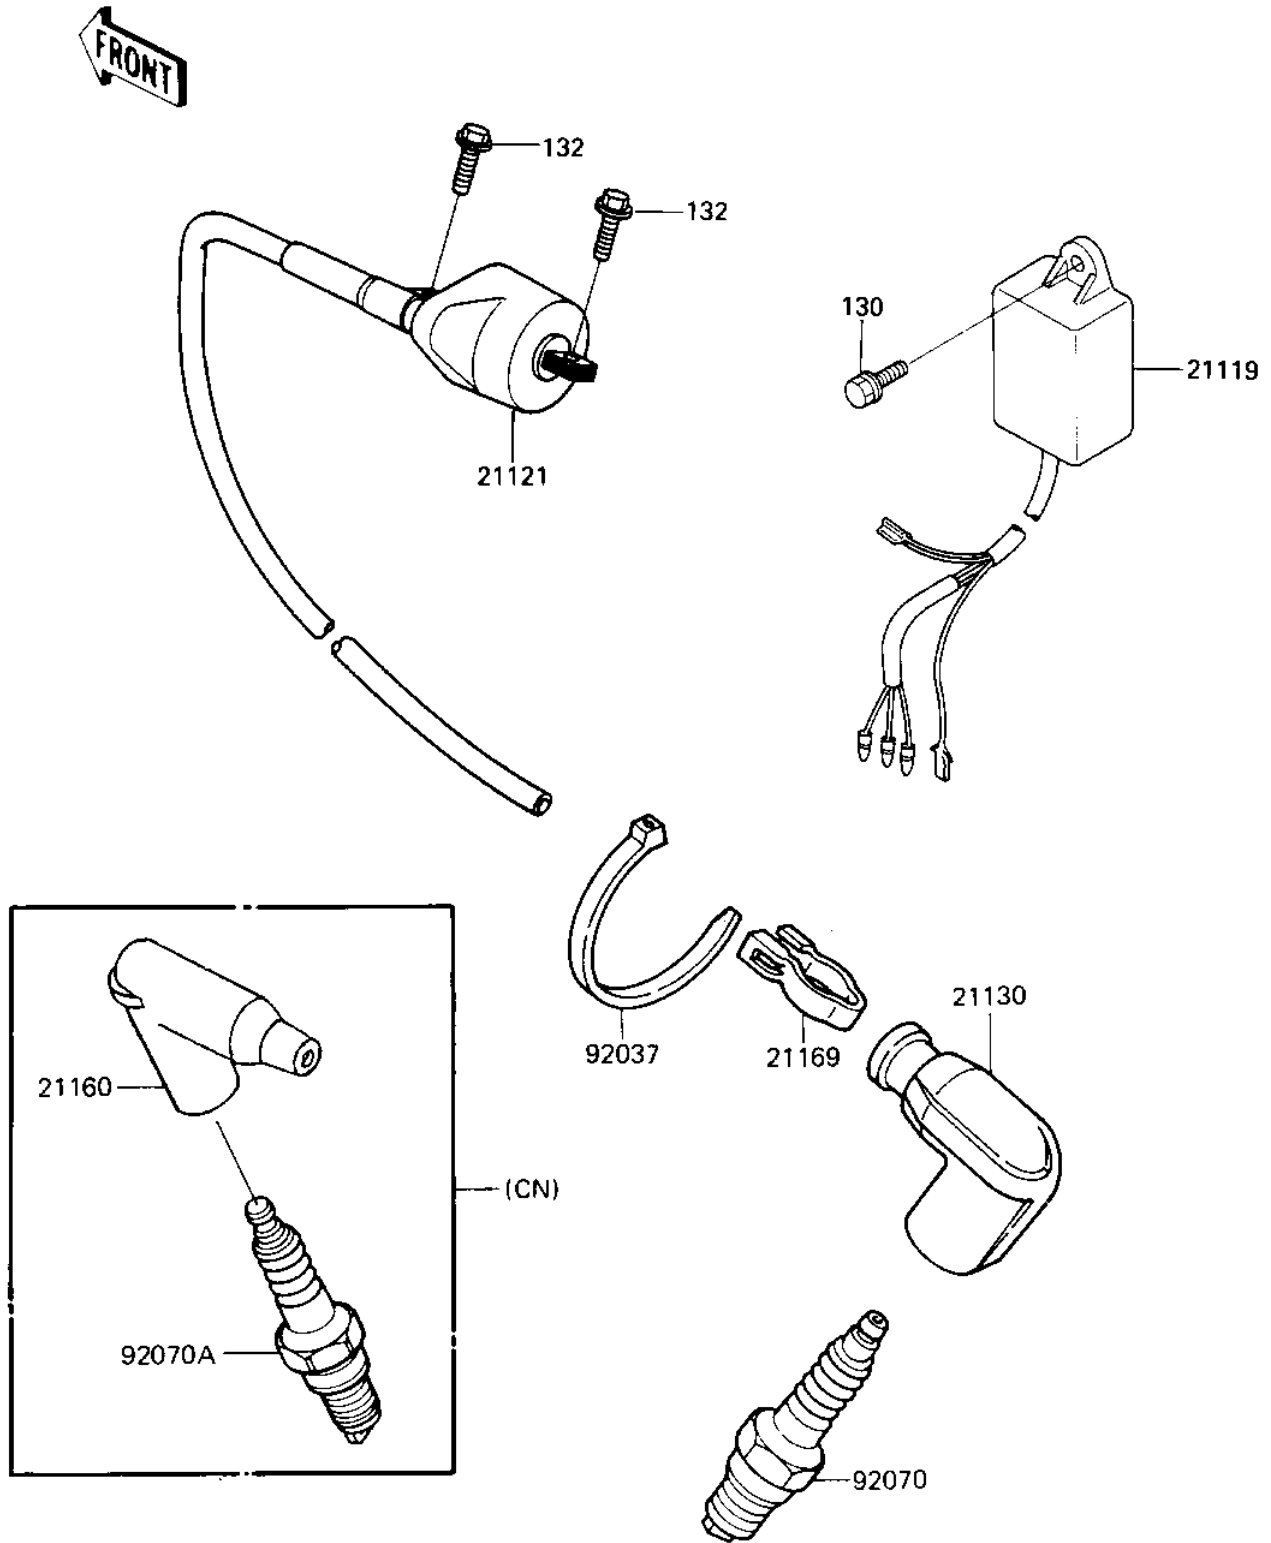

## 1987 KX™500 PARTS DIAGRAM

IGNITION

E1830-0261

## 1987 KX™500 PARTS LIST

### IGNITION

ITEM NAME	PART NUMBER	QUANTITY
IGNITER (Ref # 21119)	21119-1221	1
COIL-IGNITION (Ref # 21121)	21121-1186	1
CAP,SPARK PLUG (Ref # 21130)	21130-1006	1
CAP ASSY,SPARK PLUG (Ref # 21160)	21160-1009	1
TERMINAL,PLUG CAP (Ref # 21169)	21169-001	1
CLAMP,SPARK PLUG CAP (Ref # 92037)	92037-1173	1
SPARK PLUG B8EG (Ref # 92070)	B8EG	1
92070-047 (Canada) (Ref # 92070A)	92070-1064	1
BOLT-FLANGED,6X16 (Ref # 130)	130G0616	1
BOLT-FLANGED-SMALL (Ref # 132)	132G0618	1