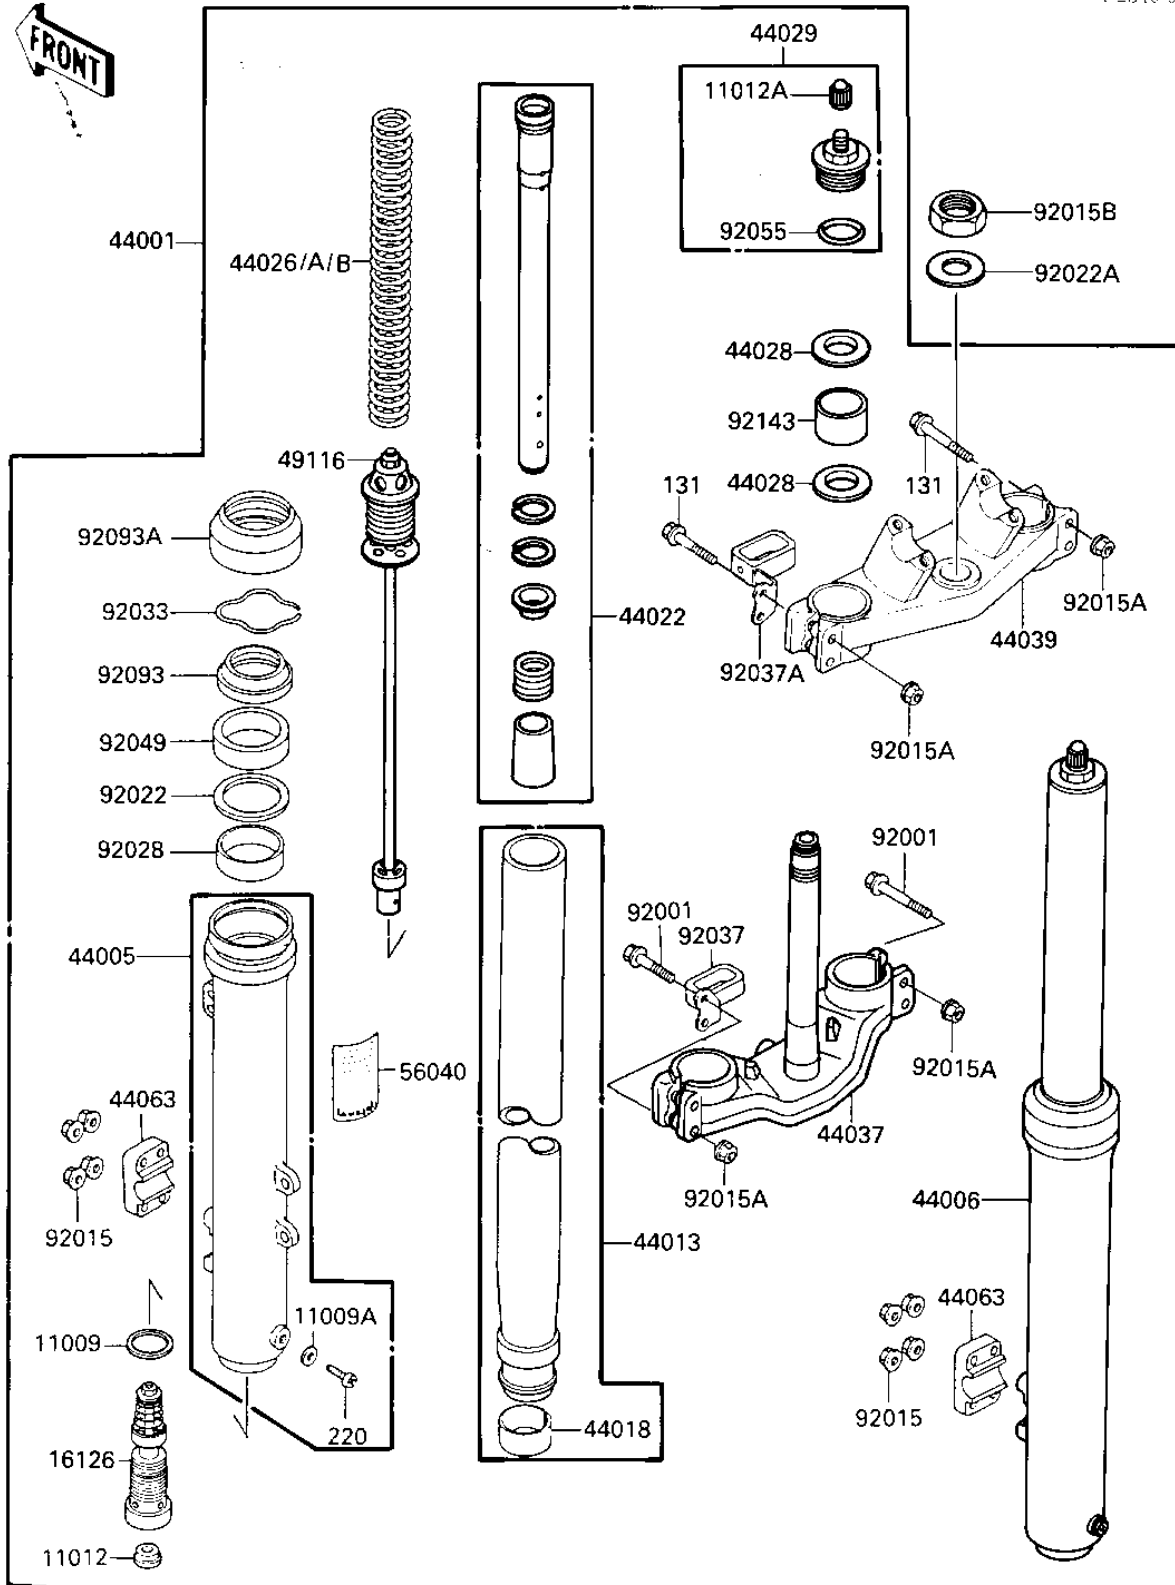

1987 KX™125 PARTS DIAGRAM

FRONT FORK

F2340-0284

1987 KX™125 PARTS LIST

FRONT FORK

ITEM NAME	PART NUMBER	QUANTITY
GASKET,FORK CYLINDER (Ref # 11009)	11009-1592	1
GASKET FORK DRAIN PLG (Ref # 11009A)	44045-002	1
CAP,FORK CYLINDER (Ref # 11012)	11012-1381	1
CAP,VALVE AIR (Ref # 11012A)	11012-1391	1
VALVE,FORK CYLINDER (Ref # 16126)	16126-1185	1
FORK-FRONT (Ref # 44001)	44001-1643	1
PIPE-LEFT FORK OUTER (Ref # 44005)	44005-1253	1
PIPE-RIGHT FORK OUTER (Ref # 44006)	44006-1243	1
PIPE-FORK INNER (Ref # 44013)	44013-1256	1
PISTON-FORK (Ref # 44018)	44018-1005	1
CYLINDER-FORK (Ref # 44022)	44022-1200	1
SPRING-FRONT FORK,K=0 (Ref # 44026)	44026-1208	1
SPRING-FRONT FORK,K=0 (Ref # 44026A)	44026-1324	1
SPRING-FRONT FORK,K=0 (Ref # 44026B)	44026-1360	1
GUIDE-FORK SPRING (Ref # 44028)	44028-1010	1
SEAT-FORK SPRING (Ref # 44029)	44029-1107	1
HOLDER-FORK UNDER (Ref # 44037)	44037-1218	1
HOLDER-FORK UPPER (Ref # 44039)	44039-1154	1
HOLDER-FRONT AXLE (Ref # 44063)	44063-1008	1
VALVE-ASSY,FORK (Ref # 49116)	49116-1068	1
LABEL,FRONT FORK (Ref # 56040)	56040-1120	1
BOLT (Ref # 92001)	92001-1639	1
NUT-6MM (Ref # 92015)	92015-1078	1
NUT,FLANGED,8MM (Ref # 92015A)	92015-1485	1
NUT (Ref # 92015B)	92015-1653	1
WASHER (Ref # 92022)	92022-1299	1
WASHER (Ref # 92022A)	92022-1873	1
BUSHING (Ref # 92028)	92028-1145	1
RING-SNAP (Ref # 92033)	92033-1077	1

1987 KX™125 PARTS LIST

FRONT FORK

ITEM NAME	PART NUMBER	QUANTITY
CLAMP (Ref # 92037)	92037-1627	1
CLAMP (Ref # 92037A)	92037-1628	1
SEAL-OIL,FORK OUTER T (Ref # 92049)	92049-1295	1
RING-O (Ref # 92055)	92055-1123	1
SEAL,FORK DUST (Ref # 92093)	92093-1086	1
SEAL,FORK (Ref # 92093A)	92093-1184	1
COLLAR,L=55.5 (Ref # 92143)	92143-1065	1
BOLT,FLANGED,8X50 (Ref # 131)	130G0850	1
SCREW PAN HEAD 4X8 (Ref # 220)	220B0408	1