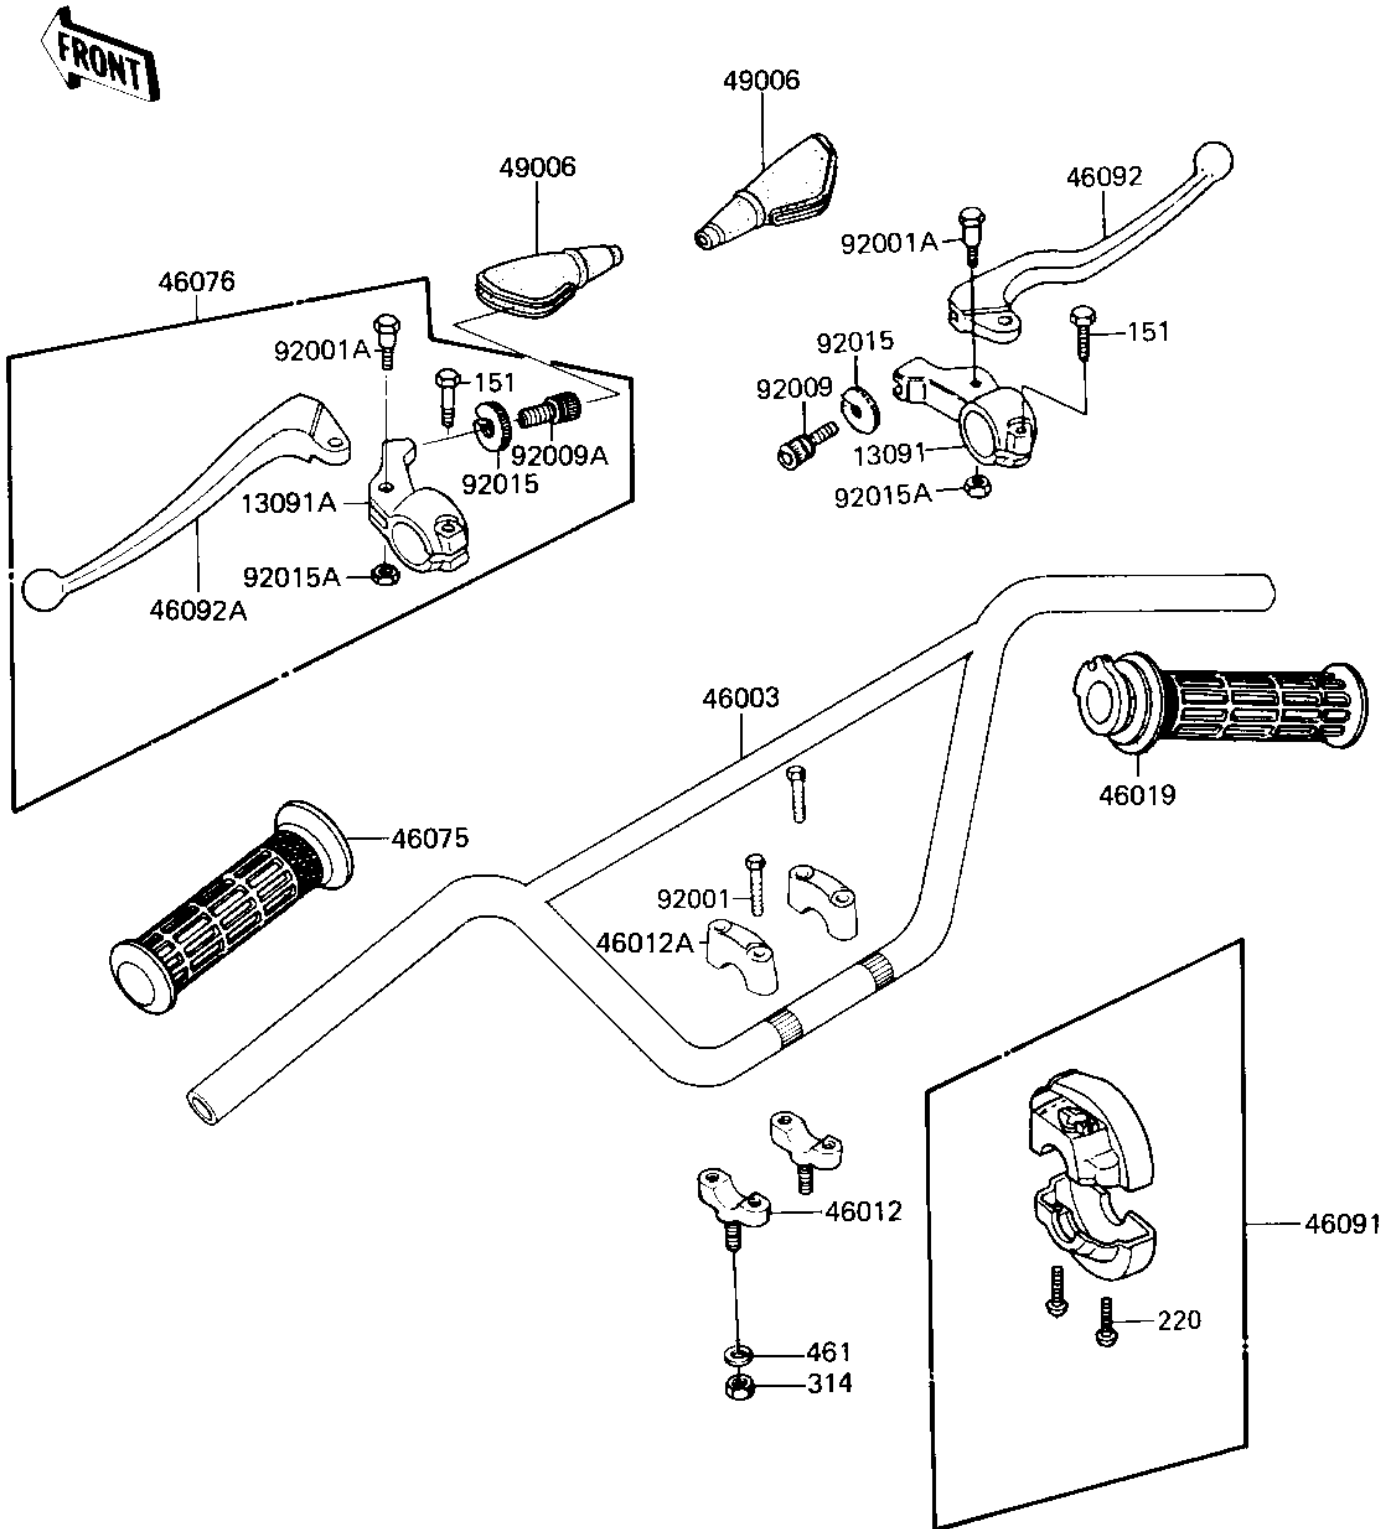

1987 KD80 PARTS DIAGRAM

HANDLEBAR

F2310-0086

1987 KD80 PARTS LIST

HANDLEBAR

ITEM NAME	PART NUMBER	QUANTITY
HOLDER,FR LEVER,F.BLK (Ref # 13091)	46060-011-21	1
HOLDER,CL LEVER,F.BLK (Ref # 13091A)	46094-015-21	1
HANDLEBAR,FLAT BLACK (Ref # 46003)	46003-1055	1
HOLDER,HANDLEBAR,BUFF (Ref # 46012)	46012-002-80	1
HOLDER UPPER HANDLEBAR (Ref # 46012A)	46012-004	1
GRIP ASSY,THROTTLE (Ref # 46019)	46019-1005	1
GRIP,L.H. (Ref # 46075)	46075-1004	1
LEVER ASSY,CLUTCH (Ref # 46076)	46076-045	1
HOUSING ASSY,CONT,R.H (Ref # 46091)	46091-1041	1
LEVER FRONT BRAKE (Ref # 46092)	46058-004	1
LEVER-CLUTCH (Ref # 46092A)	46092-015	1
BOOTS,LEVER HOLDER (Ref # 49006)	49006-1017	1
BOLT,FLANGED,8X35 (Ref # 92001)	92001-1910	1
BOLT,HEX HEAD,5X22 (Ref # 92001A)	92007-046	1
SCREW,CABLE ADJUST (Ref # 92009)	46055-010	1
SCREW CABLE ADJUST (Ref # 92009A)	46055-003	1
NUT-LOCK (Ref # 92015)	46056-005	1
NUT-LOCK,5MM (Ref # 92015A)	92019-014	1
BOLT-WP (Ref # 151)	151N0625	1
SCREW PAN HEAD 5X18 (Ref # 220)	220B0518	1
NUT,10MM (Ref # 314)	314B1000	1
WASHER SPRING 10MM (Ref # 461)	461F1000	1