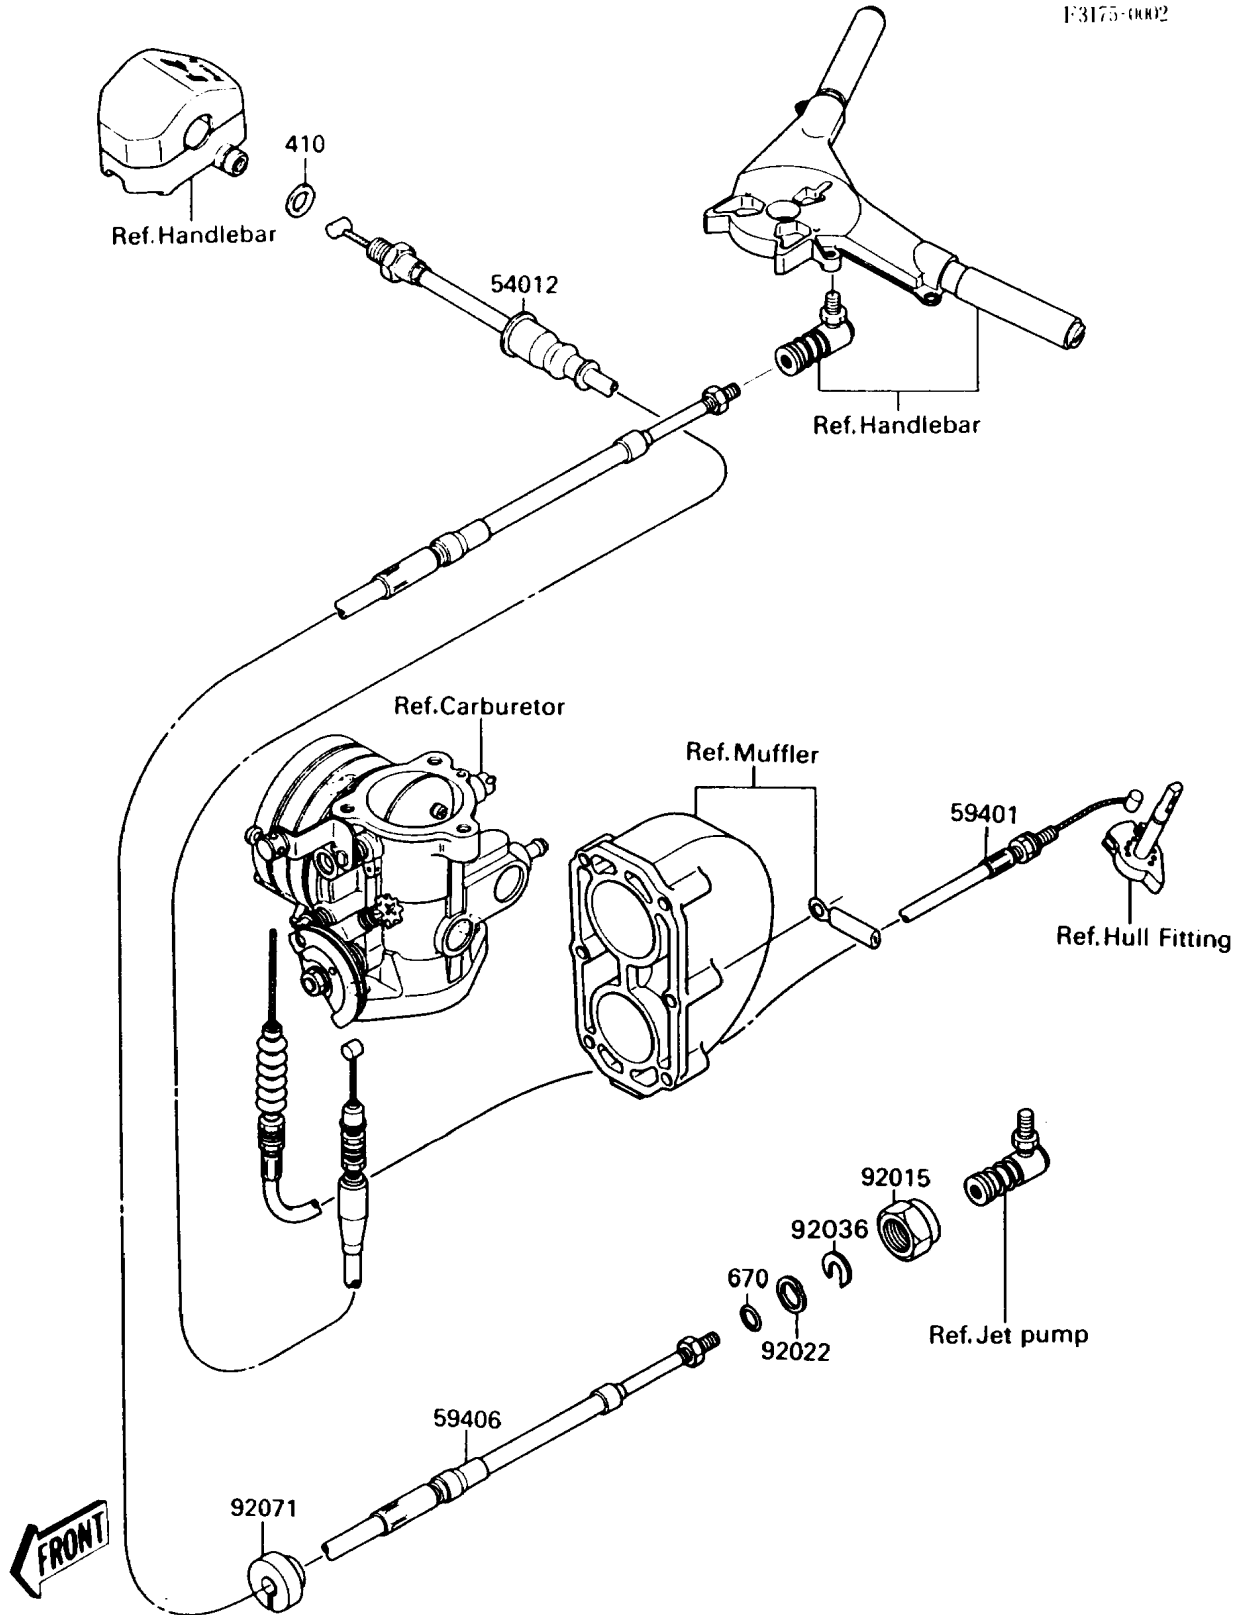

## 1987 JET SKI® 300 SX PARTS DIAGRAM

Cables(JS300-A1)

## 1987 JET SKI® 300 SX PARTS LIST

Cables(JS300-A1)

ITEM NAME	PART NUMBER	QUANTITY
CABLE-THROTTLE (Ref # 54012)	54012-3703	1
CABLE-CHOKE (Ref # 59401)	59401-3702	1
CABLE-STRG (Ref # 59406)	59406-3702	1
NUT,20MM (Ref # 92015)	92015-526	1
WASHER (Ref # 92022)	92022-535	1
RING-SNAP (Ref # 92036)	92036-501	1
GROMMET (Ref # 92071)	92071-3774	1
W-PLAIN-S,10MM (Ref # 410)	410S1000	1
O RING,11MM (Ref # 670)	670B2011	1