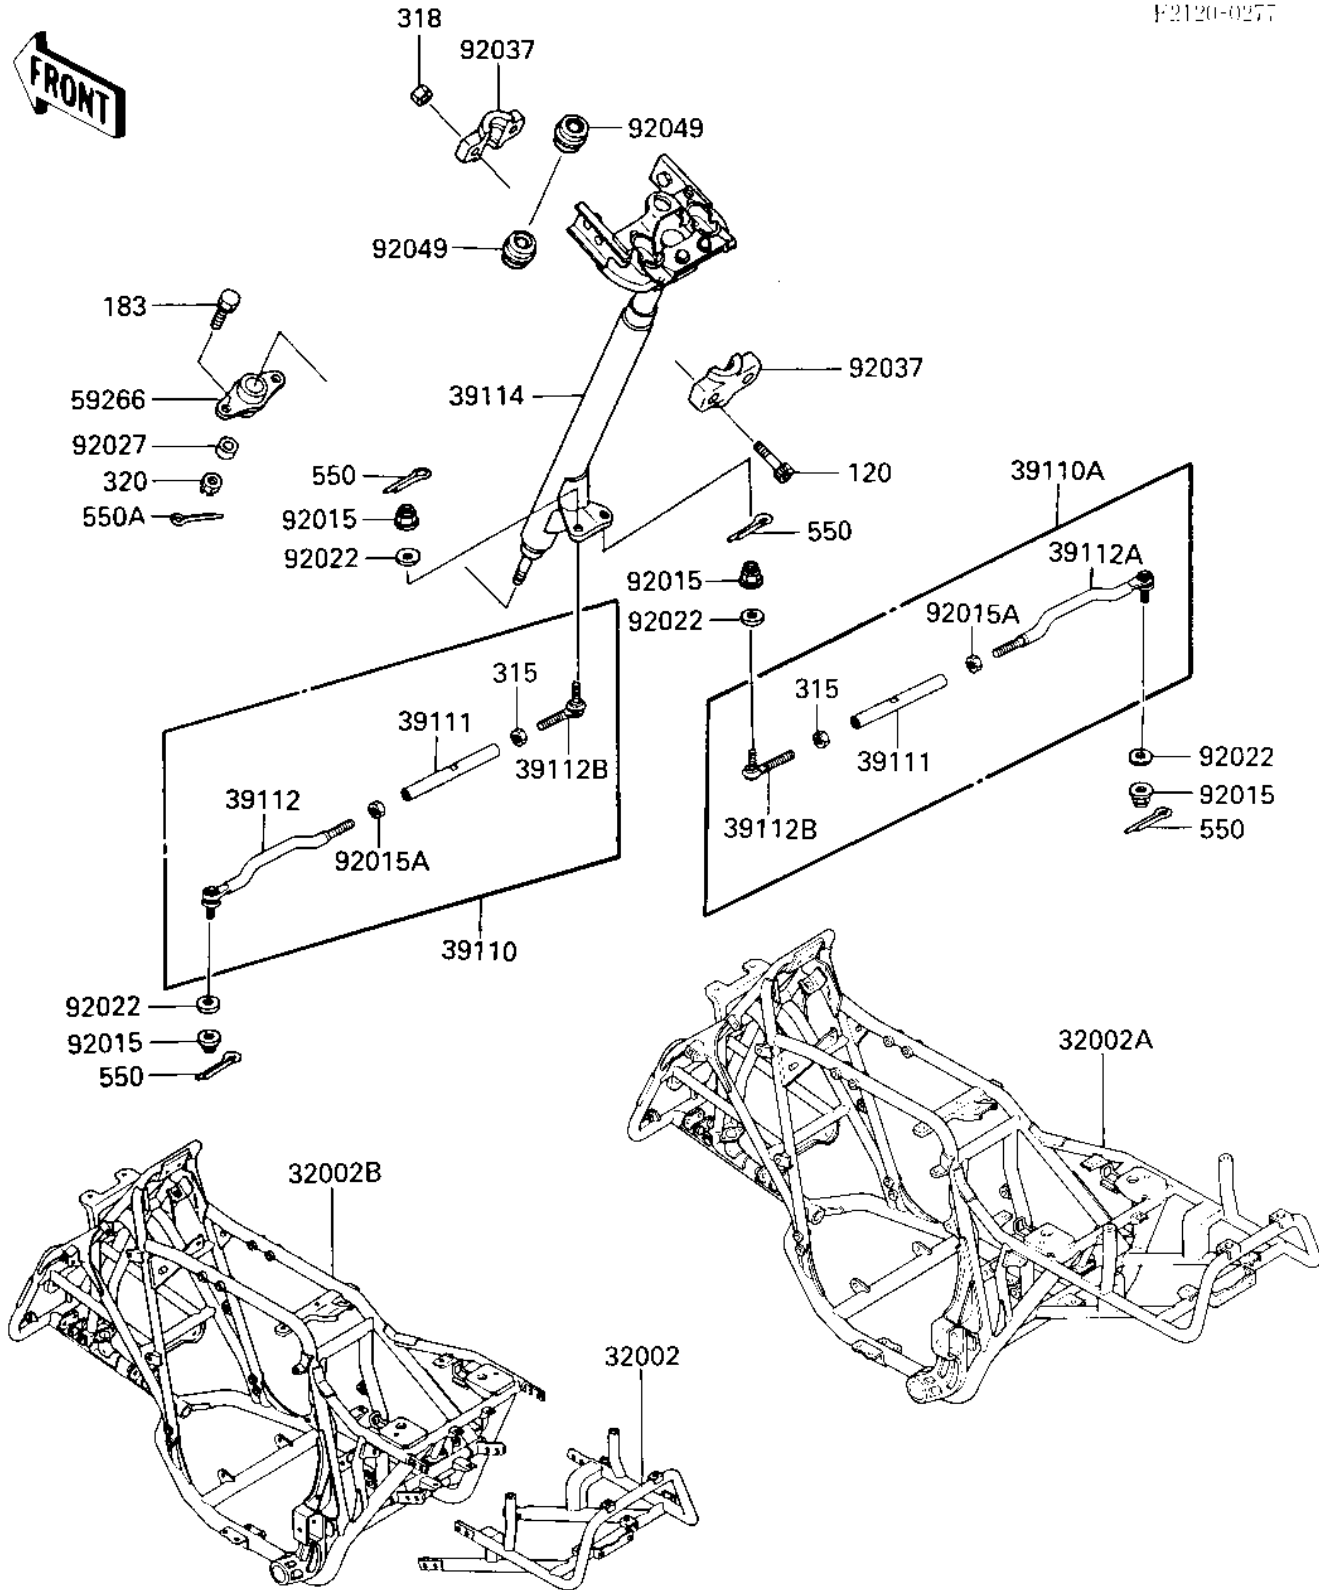

1987 Bayou® 300 PARTS DIAGRAM

FRAME/STEERING

F2120-0277

1987 Bayou® 300 PARTS LIST

FRAME/STEERING

ITEM NAME	PART NUMBER	QUANTITY
FRAME-COMP,RR (Ref # 32002)	32002-1811	1
FRAME,COMP (Ref # 32002A)	32002-1906	1
FRAME-COMP,FR (Canada) (Ref # 32002B)	32002-1909	1
ROD-ASSY-TIE,LH (Ref # 39110)	39110-1061	1
ROD-ASSY-TIE,RH (Ref # 39110A)	39110-1062	1
ROD-TIE (Ref # 39111)	39111-1062	1
RODEND-TIE (Ref # 39112)	39112-1055	1
RODEND-TIE (Ref # 39112A)	39112-1056	1
RODEND-TIE (Ref # 39112B)	39112-1057	1
SHAFT-COMP-STRG (Ref # 39114)	39114-1056	1
JOINT-BALL (Ref # 59266)	59266-1066	1
NUT,LOCK,FLANGED,10MM (Ref # 92015)	92015-1338	1
NUT,LOCK,12MM (Ref # 92015A)	92015-1532	1
WASHER,PLAIN (Ref # 92022)	92022-239	1
COLLAR,10X21.3X7 (Ref # 92027)	92027-1817	1
CLAMP,STEERING SHAFT (Ref # 92037)	92037-1572	1
SEAL-OIL,MY25X33X8 (Ref # 92049)	92049-1199	1
BOLT,ALLEN,8X45 (Ref # 120)	120P0845	1
BOLT-UPSET-WS-SMALL (Ref # 183)	183G0822	1
NUT-HEX-FINE (Ref # 315)	315C1200	1
NUT 8MM (Ref # 318)	318B0800	1
NUT-CASTLE (Ref # 320)	320H1000	1
PIN COTTER 2.0X15 (Ref # 550)	550D2015	1
PIN,COTTER,2.5X18 (Ref # 550A)	550D2518	1