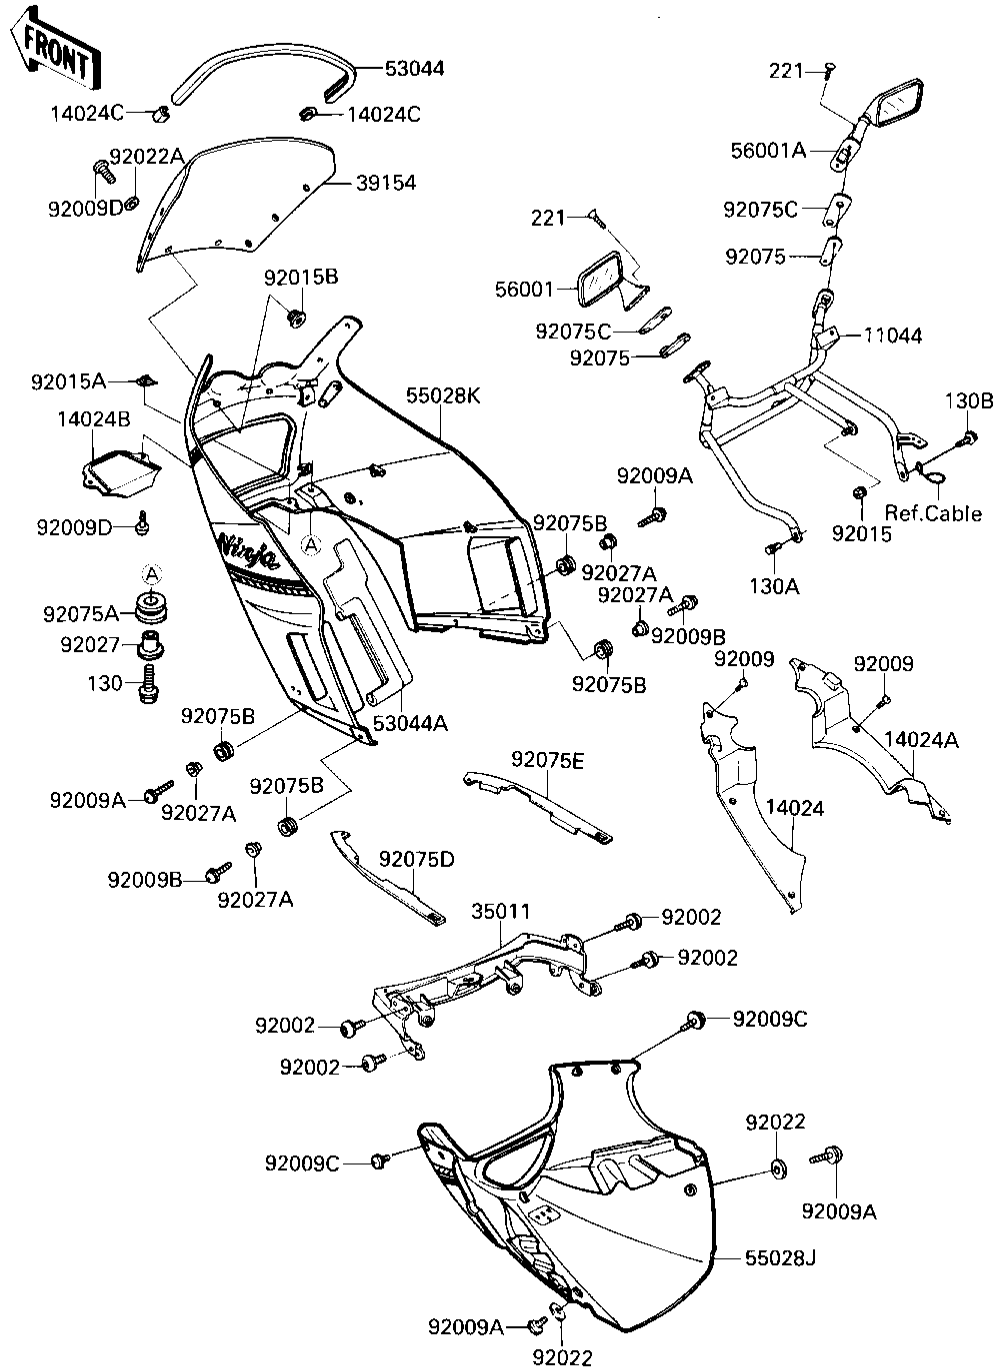

1987 NINJA® 600R PARTS DIAGRAM

FAIRING

F2871-0075

Re
No

1987 NINJA® 600R PARTS LIST

FAIRING

ITEM NAME	PART NUMBER	QUANTITY
BRACKET,COWLING,UPP (Ref # 11044)	11044-1076	1
COVER,UPP,INNER,LH (Ref # 14024)	14025-1726	1
COVER,UPP,INNER,RH (Ref # 14024A)	14025-1727	1
COVER,HEAD LAMP BULB, (Ref # 14024B)	14025-1735-T2	1
COVER,WINDSHIELD END (Ref # 14024C)	14025-1756	1
STAY,COWLING,LWR (Ref # 35011)	35011-1246-CE	1
WINDSHIELD (Ref # 39154)	39154-1105	1
TRIM,COWLING (Ref # 53044)	53044-1120	1
TRIM (Ref # 53044A)	53044-1135	1
COWLING,LWR,EBONY/P.C (Ref # 55028J)	55028-5262-T4	1
COWLING,UPP,EBONY/P.C (Ref # 55028K)	55028-5264-T4	1
MIRROR-ASSY,LH (Ref # 56001)	56001-1250	1
MIRROR-ASSY,RH (Ref # 56001A)	56001-1251	1
BOLT (Ref # 92002)	92002-1588	1
SCREW (Ref # 92009)	92009-1197	1
SCREW,6X20,BLACK (Ref # 92009A)	92009-1251	1
SCREW (Ref # 92009B)	92009-1664	1
SCREW,6X14 (Ref # 92009C)	92009-1288	1
SCREW (Ref # 92009D)	92009-1654	1
NUT,FLANGED,8MM (Ref # 92015)	92015-1408	1
NUT (Ref # 92015A)	92015-1710	1
NUT,5MM,COWLING (Ref # 92015B)	92015-1343	1
WASHER,6.5X20X1.6.BLA (Ref # 92022)	92022-1346	1
WASHER,NYLON,5.3X11.5 (Ref # 92022A)	92022-1521	1
COLLAR,FUEL TANK FITT (Ref # 92027)	92027-1134	1
COLLAR (Ref # 92027A)	92027-1935	1
DAMPER,MIRROR (Ref # 92075)	92075-1492	1
DAMPER (Ref # 92075A)	92160-1007	1
DAMPER (Ref # 92075B)	92075-1634	1

1987 NINJA® 600R PARTS LIST

FAIRING

ITEM NAME	PART NUMBER	QUANTITY
DAMPER,MIRROR (Ref # 92075C)	92075-1745	1
DAMPER,COWLING,LH (Ref # 92075D)	92075-1777	1
DAMPER,COWLING,RH (Ref # 92075E)	92075-1778	1
BOLT-FLANGED,6X25 (Ref # 130)	130J0625	1
BOLT-FLANGED,8X16,BLA (Ref # 130A)	130C0816	1
BOLT-FLANGED,8X20 (Ref # 130B)	130C0820	1
SCREW-CSK-CROS,6X30 (Ref # 221)	221C0630	1