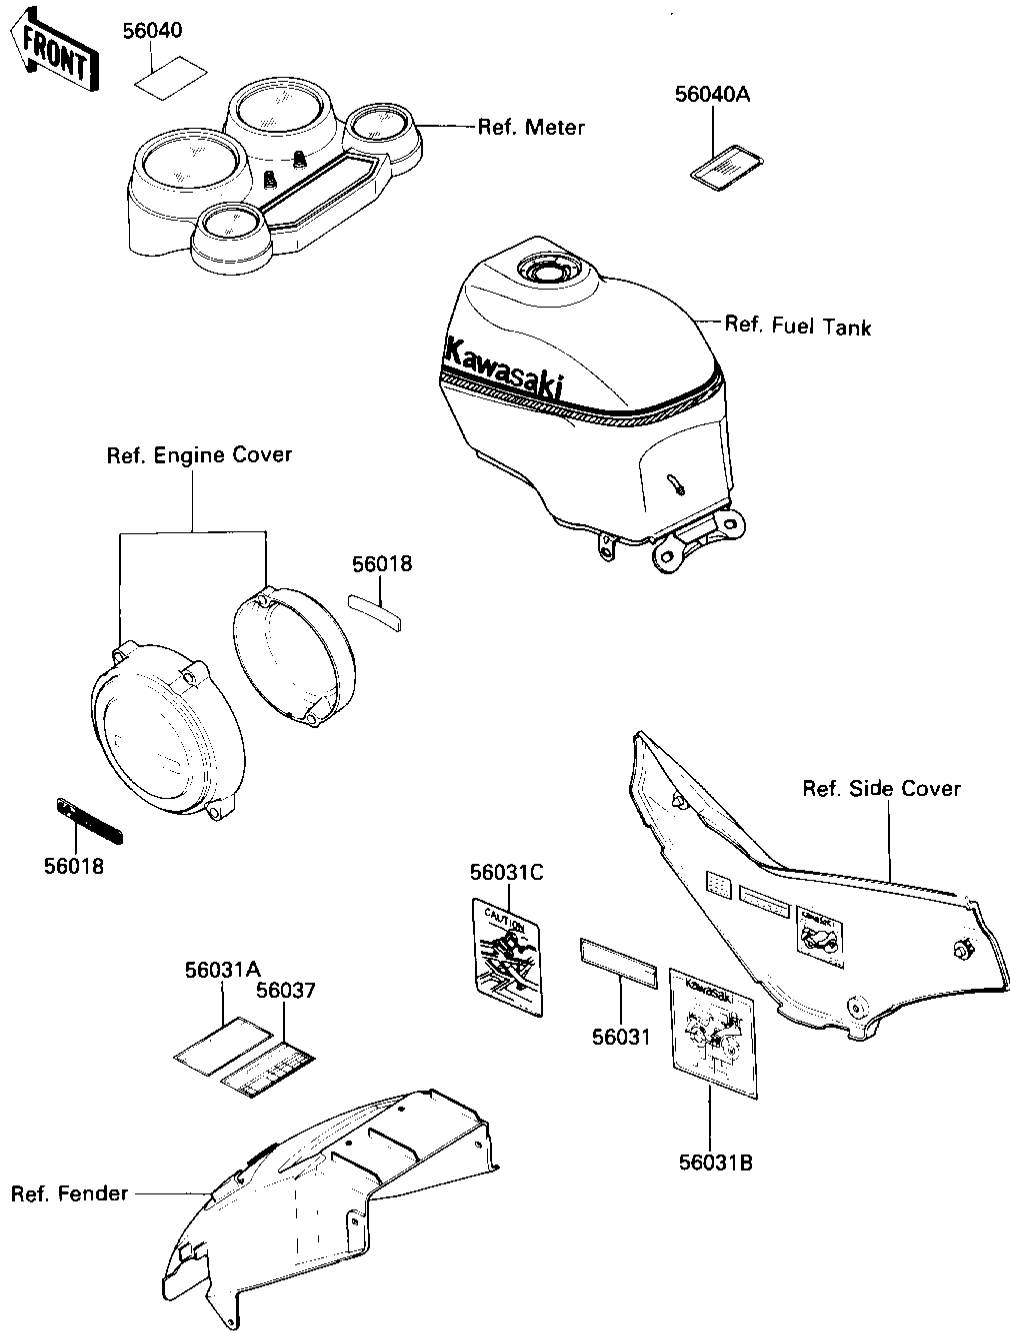

1987 NINJA® 600R PARTS DIAGRAM

LABELS

F2860-0343

1987 NINJA® 600R PARTS LIST

LABELS

ITEM NAME	PART NUMBER	QUANTITY
MARK,ENGINE COVER (Ref # 56018)	56018-1846	1
LABEL,OIL & OIL FILTER (Ref # 56031)	56031-1093	1
LABEL-MANUAL,CHAIN (Ref # 56031A)	56031-1409	1
LABEL-MANUAL,DAILY SA (Ref # 56031B)	56031-1410	1
LABEL-MANUAL,BATTERY (Ref # 56031C)	56031-1473	1
LABEL-SPECIFICATION,T (Ref # 56037)	56037-1356	1
LABEL,BRAKE-IN (Ref # 56040)	56040-1007	1
LABEL-WARNING,FUEL TK (Ref # 56040A)	56040-1121	1