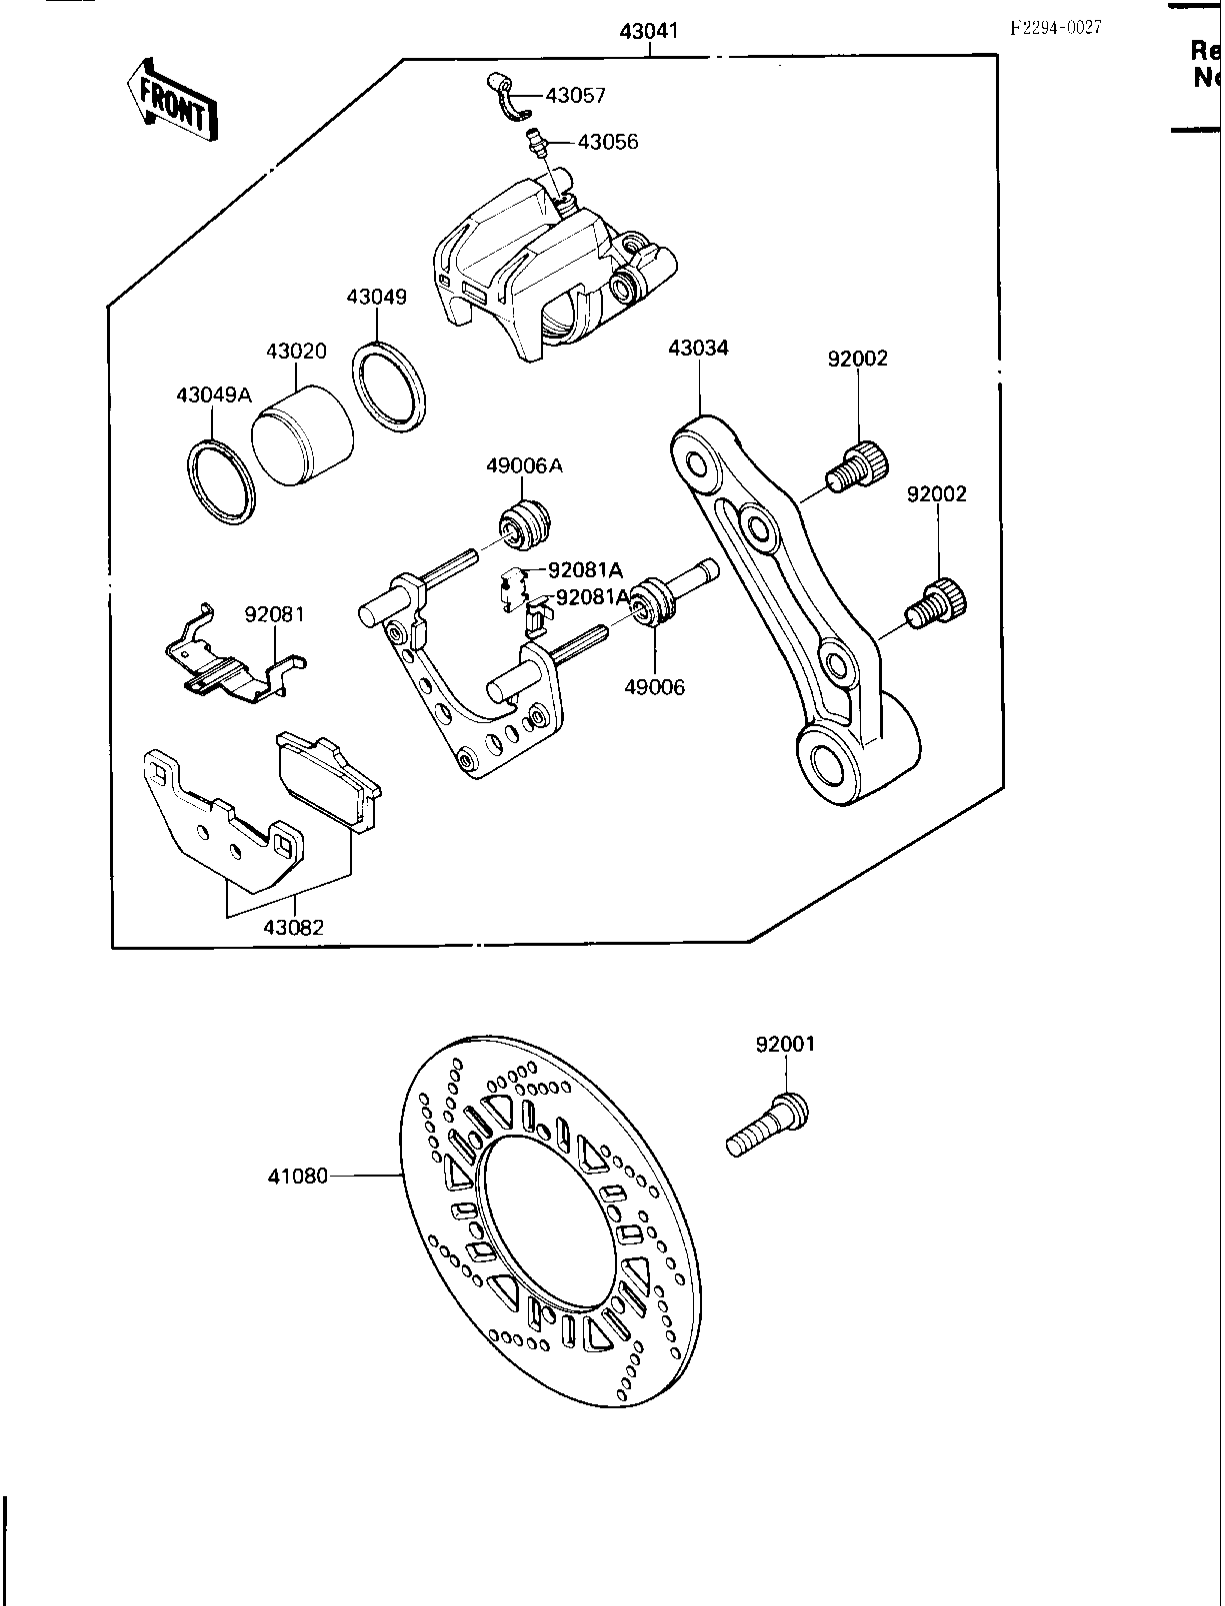

1987 NINJA® 600R PARTS DIAGRAM

REAR BRAKE

1987 NINJA® 600R PARTS LIST

REAR BRAKE

ITEM NAME	PART NUMBER	QUANTITY
DISC,RR (Ref # 41080)	41080-1151	1
PISTON-COMP-BRAKE (Ref # 43020)	43020-1066	1
HOLDER-BRAKE,RR CALIP (Ref # 43034)	43034-1063	1
CALIPER-ASSY,RR (Ref # 43041)	43041-1196	1
RING,PISTON SEAL (Ref # 43049)	43049-002	1
PACKING,PISTON (Ref # 43049A)	43049-1028	1
BREEDER (Ref # 43056)	43056-003	1
CAP,BREEDER (Ref # 43057)	43057-003	1
PAD-ASSY-BRAKE (Ref # 43082)	43082-1062	1
BOOT,CALIPER (Ref # 49006)	49006-1094	1
BOOT,CALIPER (Ref # 49006A)	49006-1095	1
BOLT,SOCKET,8X30 (Ref # 92001)	92001-1951	1
BOLT (Ref # 92002)	92002-1524	1
SPRING,PAD (Ref # 92081)	92081-1525	1
SPRING,PAD STOPPER (Ref # 92081A)	92081-1661	1