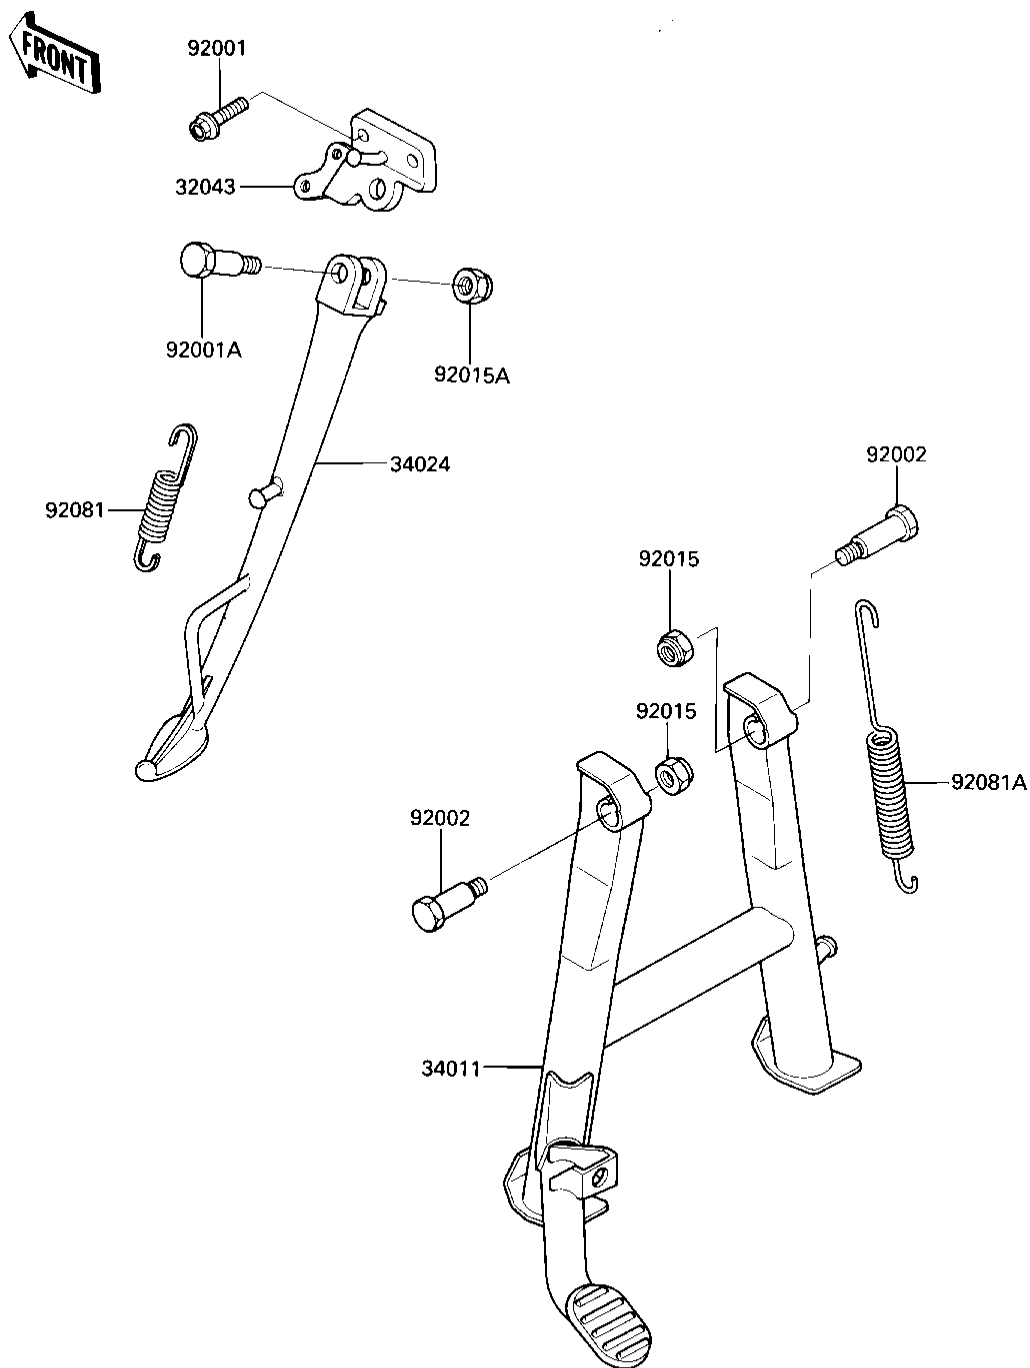

1987 NINJA® 600R PARTS DIAGRAM

STANDS

F2190-0200

Re
No

1987 NINJA® 600R PARTS LIST

STANDS

ITEM NAME	PART NUMBER	QUANTITY
BRACKET-STAND,SIDE (Ref # 32043)	32043-1263	1
STAND-CENTER (Ref # 34011)	34011-1122	1
STAND-SIDE (Ref # 34024)	34024-1192	1
BOLT,8X28 (Ref # 92001)	92001-1095	1
BOLT, SIDE STAND FIT (Ref # 92001A)	92003-157	1
BOLT,CENTER STAND (Ref # 92002)	92002-1518	1
NUT,LOCK,10MM,BLACK (Ref # 92015)	92015-1188	1
NUT,LOCK,10MM (Ref # 92015A)	92019-021	1
SPRING,SIDE STAND (Ref # 92081)	92081-1676	1
SPRING,CENTER STAND (Ref # 92081A)	92081-1834	1