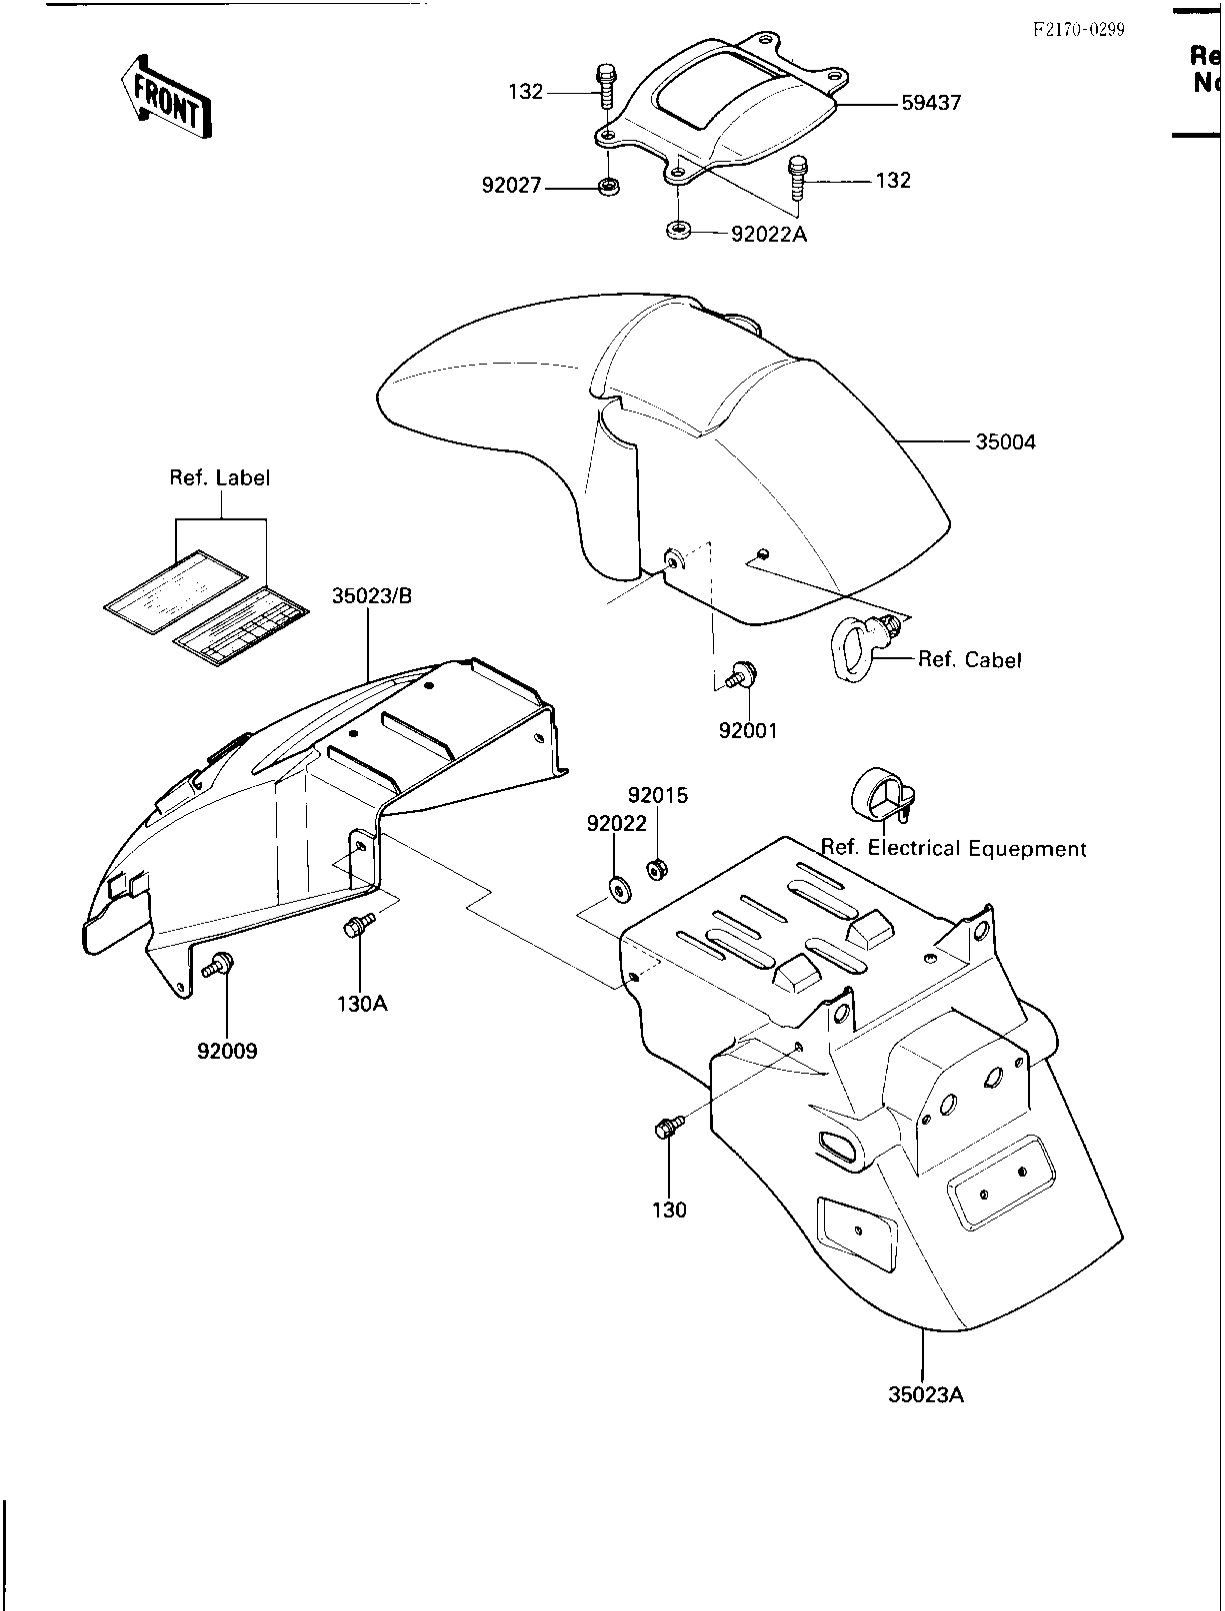

1987 NINJA® 600R PARTS DIAGRAM

FENDERS

F2170-0299

Re
No

1987 NINJA® 600R PARTS LIST

FENDERS

ITEM NAME	PART NUMBER	QUANTITY
FENDER-FRONT,P.C.GRAY (Ref # 35004)	35004-1174-T2	1
FENDER-REAR,FR (Ref # 35023)	35023-1129	1
FENDER-REAR,RR,BLACK (Ref # 35023A)	35023-1130-6Z	1
FENDER-REAR,FR (Ref # 35023B)	35023-1136	1
STABILIZER (Ref # 59437)	59437-1053	1
BOLT,W/SP,6X16 (Ref # 92001)	92001-1763	1
SCREW,6X14 (Ref # 92009)	92009-1288	1
NUT,FLANGED,6MM (Ref # 92015)	92015-1367	1
WASHER 6.5X20X1.6T (Ref # 92022)	92022-125	1
WASHER,9X20X4.5 (Ref # 92022A)	92022-1845	1
COLLAR,9.5X12.7X4.5 (Ref # 92027)	92027-1879	1
BOLT-FLANGED (Ref # 130)	130D0616	1
BOLT,FLANGED,6X35 (Ref # 130A)	130H0635	1
BOLT-FLANGED-SMALL (Ref # 132)	132G0825	1