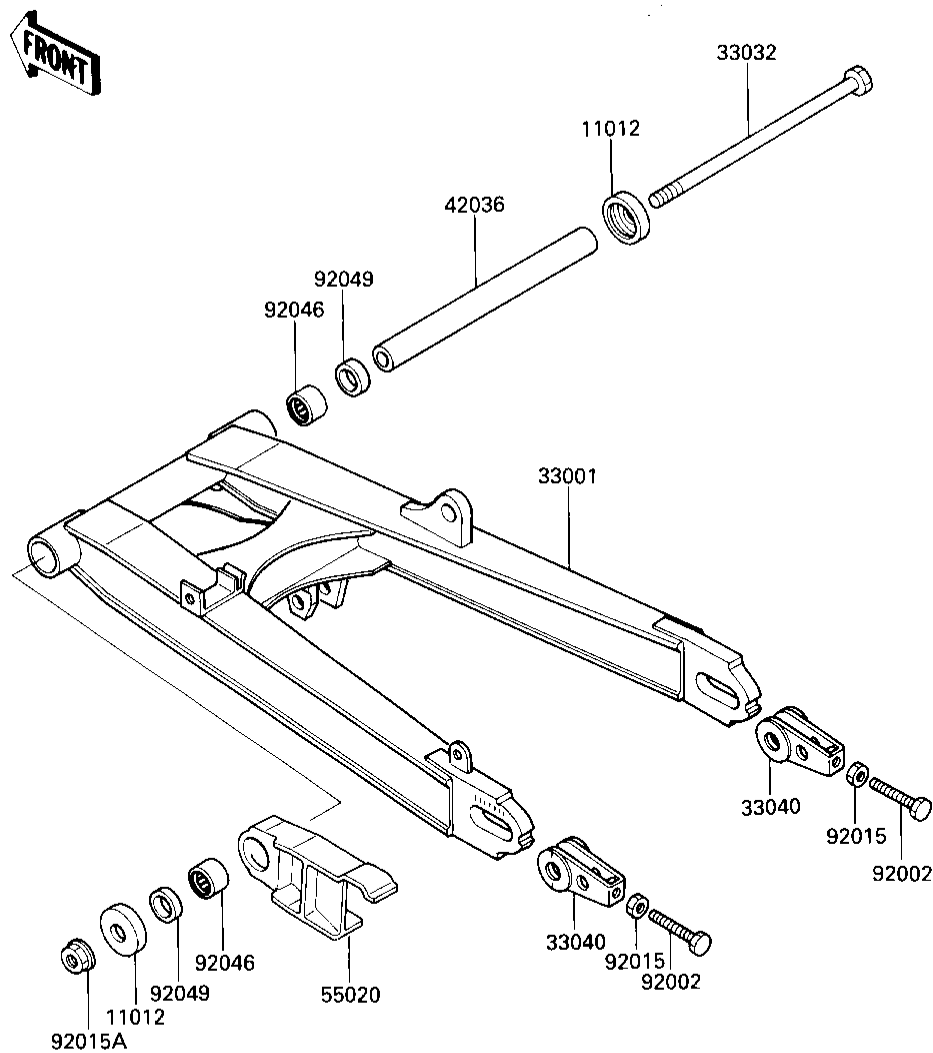

1987 NINJA® 600R PARTS DIAGRAM

SWING ARM

F2141-0024

Re
No

1987 NINJA® 600R PARTS LIST

SWING ARM

ITEM NAME	PART NUMBER	QUANTITY
CAP,SWING ARM (Ref # 11012)	11012-1441	1
ARM-COMP-SWING,SILVER (Ref # 33001)	33001-1237-P1	1
SHAFT-SWING ARM (Ref # 33032)	33032-1114	1
ADJUSTER-CHAIN (Ref # 33040)	33040-1051	1
SLEEVE,SWING ARM (Ref # 42036)	42036-1018	1
GUARD,CHAIN (Ref # 55020)	55020-1188	1
BOLT,8X50 (Ref # 92002)	92002-1060	1
NUT,8MM (Ref # 92015)	92015-1364	1
NUT,14MM (Ref # 92015A)	92015-1407	1
BEARING-NEEDLE,TA2230 (Ref # 92046)	92046-1140	1
SEAL-OIL,MHA22304 (Ref # 92049)	92049-1219	1