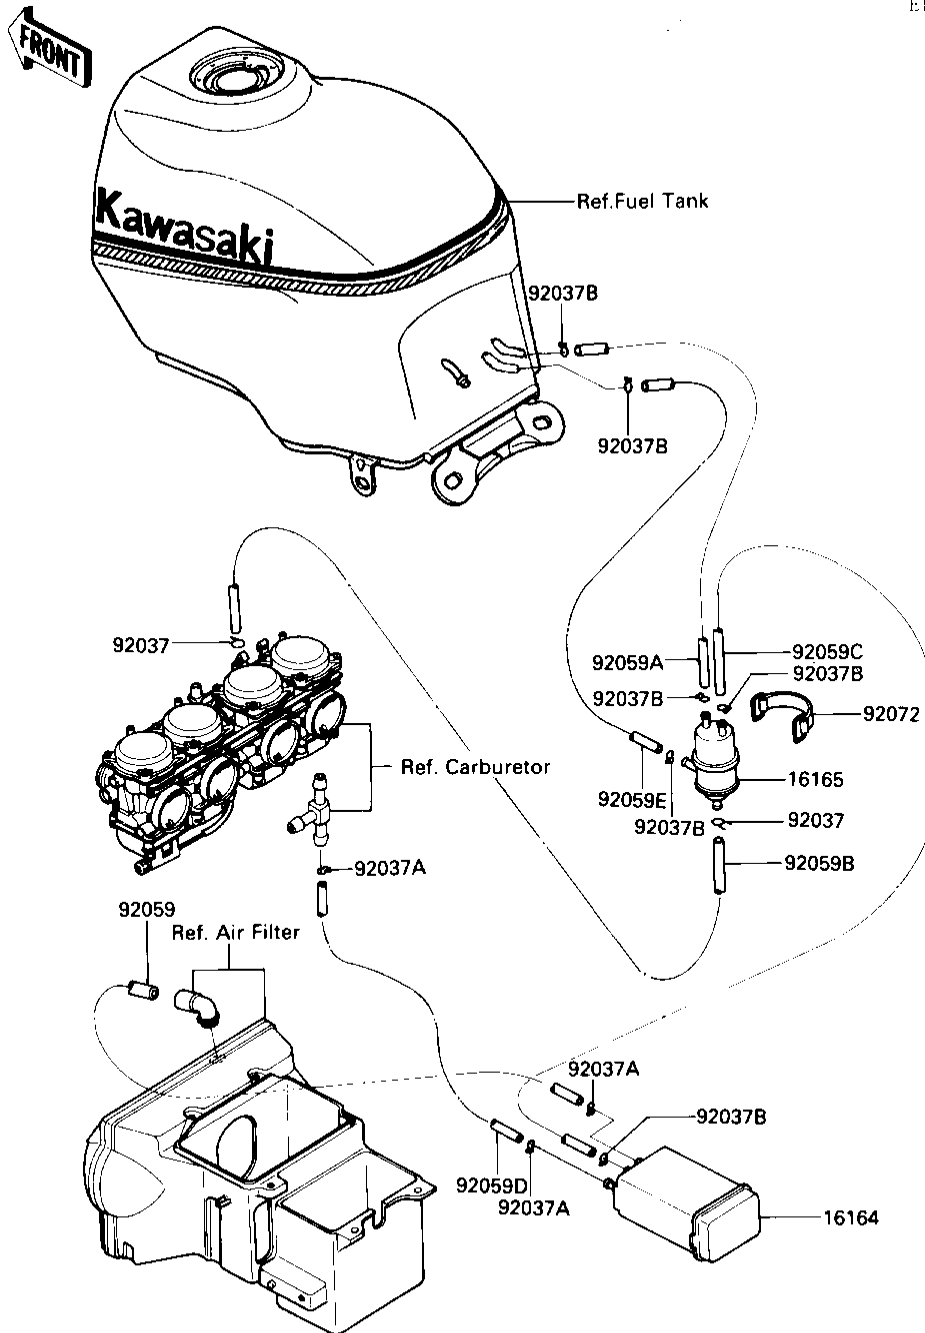

1987 NINJA® 600R PARTS DIAGRAM

CANISTER

E1650 0014

1987 NINJA® 600R PARTS LIST

CANISTER

ITEM NAME	PART NUMBER	QUANTITY
CANISTER (Ref # 16164)	16164-1052	1
SEPARATOR (Ref # 16165)	16165-1001	1
CLAMP-PIPE (Ref # 92037)	92037-072	1
CLAMP-HOSE (Ref # 92037A)	92037-1104	1
CLAMP,CHAIN OILER (Ref # 92037B)	92037-147	1
TUBE,7X12X1060,GREEN (Ref # 92059)	92059-1421	1
TUBE,5X10X510,BLUE (Ref # 92059A)	92059-1527	1
TUBE,4X9X640,WHITE (Ref # 92059B)	92059-1574	1
TUBE (Ref # 92059C)	92059-1604	1
TUBE (Ref # 92059D)	92059-1605	1
TUBE (Ref # 92059E)	92059-1606	1
BAND,TOOL (Ref # 92072)	92072-066	1