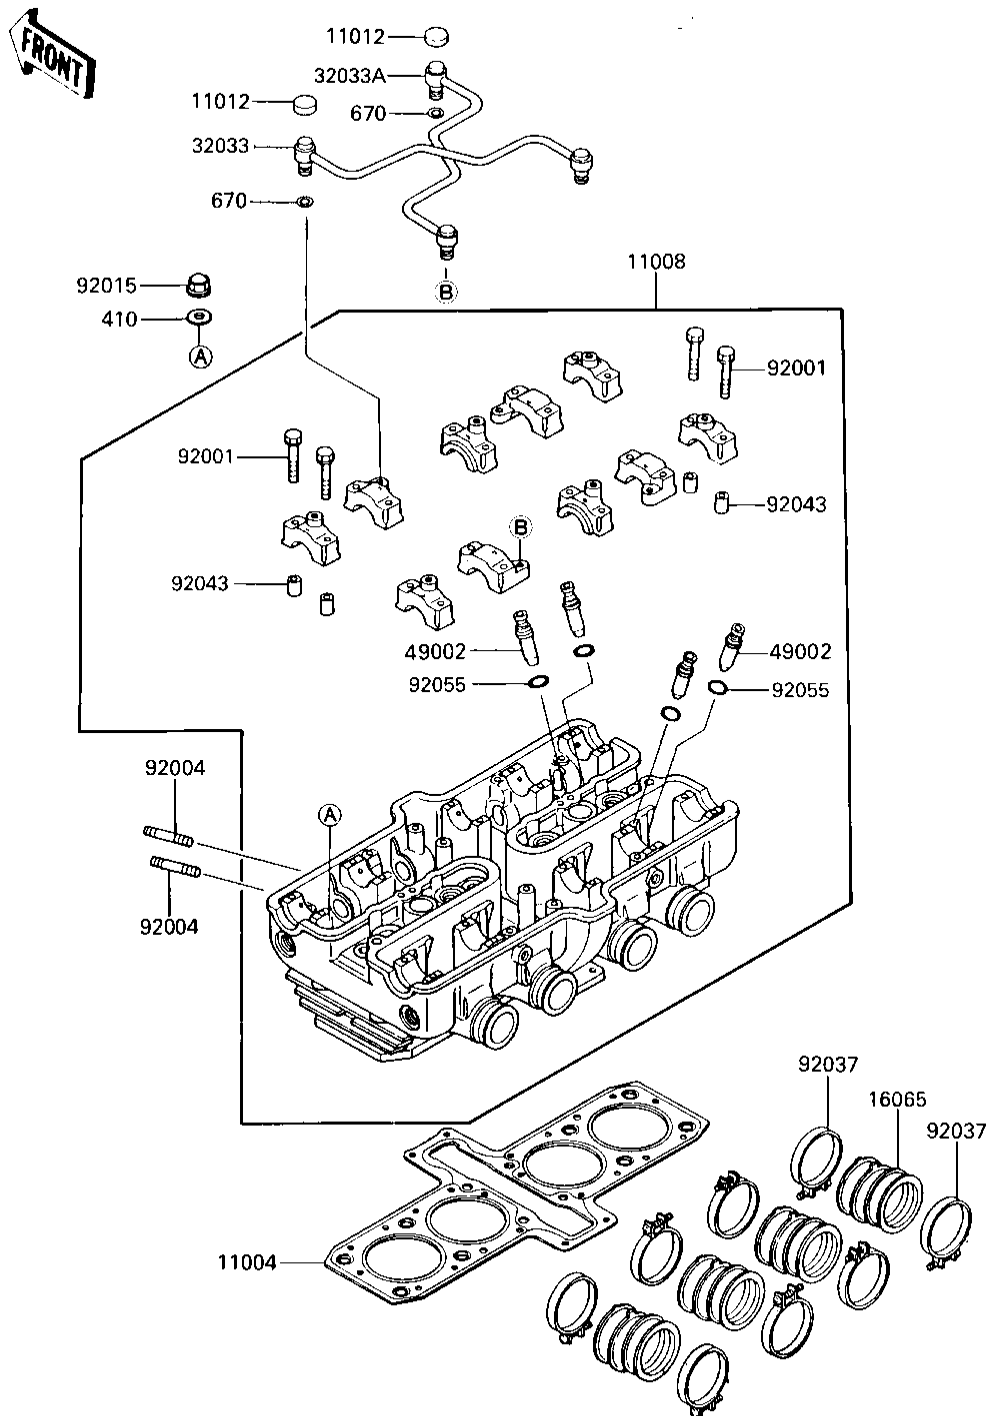

## 1987 NINJA® 600R PARTS DIAGRAM

CYLINDER HEAD

E1111-0180

## 1987 NINJA® 600R PARTS LIST

### CYLINDER HEAD

ITEM NAME	PART NUMBER	QUANTITY
GASKET-HEAD (Ref # 11004)	11004-1152	1
HEAD-COMP-CYLINDER (Ref # 11008)	11008-1172	1
CAP (Ref # 11012)	11012-1491	1
HOLDER-CARBURETOR (Ref # 16065)	16065-1129	1
PIPE (Ref # 32033)	32033-1942	1
PIPE (Ref # 32033A)	32033-1943	1
GUIDE-VALVE (Ref # 49002)	49002-1060	1
BOLT,FLANGED,6X38 (Ref # 92001)	92001-1105	1
STUD,6X27 (Ref # 92004)	92004-066	1
NUT,CAP,8MM (Ref # 92015)	92015-1151	1
CLAMP (Ref # 92037)	92037-1326	1
PIN,DOWEL,6.2X8X14 (Ref # 92043)	92043-1263	1
RING-O,VALVE GUIDE (Ref # 92055)	92055-1177	1
WASHER PLAIN 8MM (Ref # 410)	410B0800	1
O RING (Ref # 670)	670D1505	1