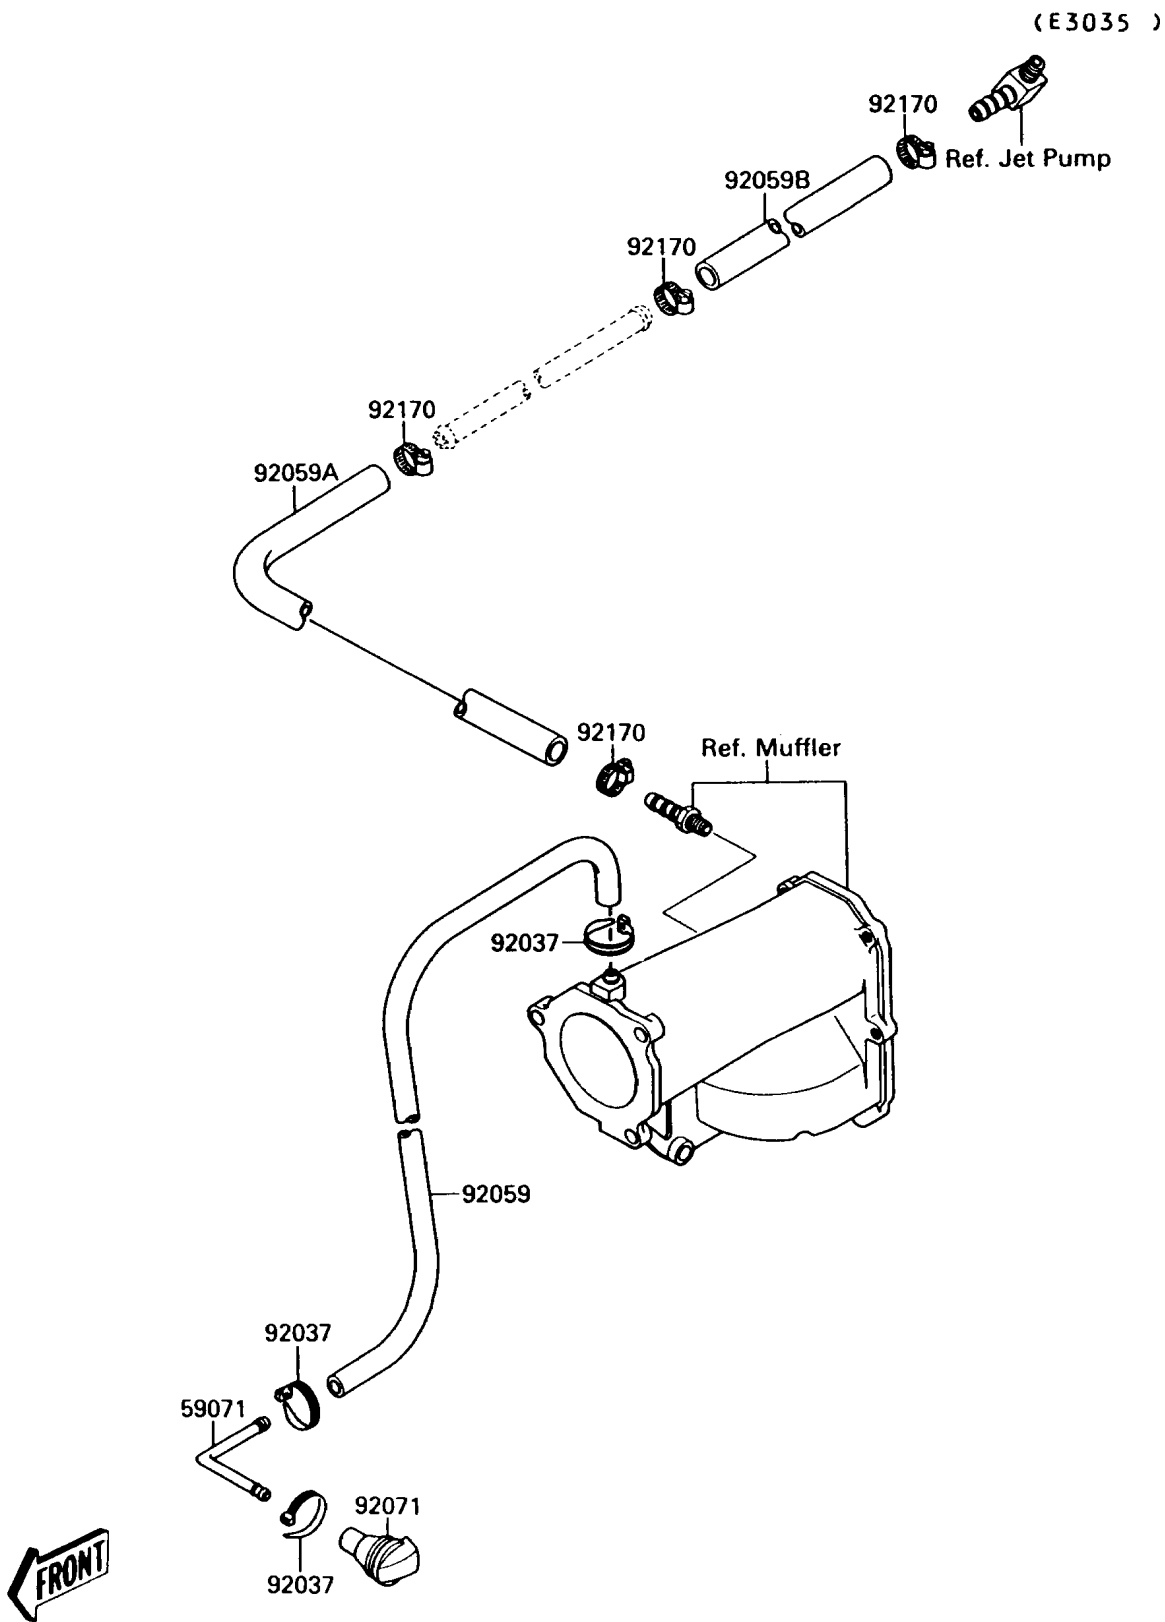

## 1987 JET SKI® 300 SX PARTS DIAGRAM

Cooling

## 1987 JET SKI® 300 SX PARTS LIST

Cooling

ITEM NAME	PART NUMBER	QUANTITY
JOINT (Ref # 59071)	59071-3706	1
TUBE,FUEL,6.5X11.5X310 (Ref # 92059)	92059-1252	1
TUBE,9X16X460 (Ref # 92059A)	92059-3718	1
TUBE,9X16X300 (Ref # 92059B)	92059-3750	1
GROMMET (Ref # 92071)	92071-3732	1
CLAMP (Ref # 92170)	92170-3718	1