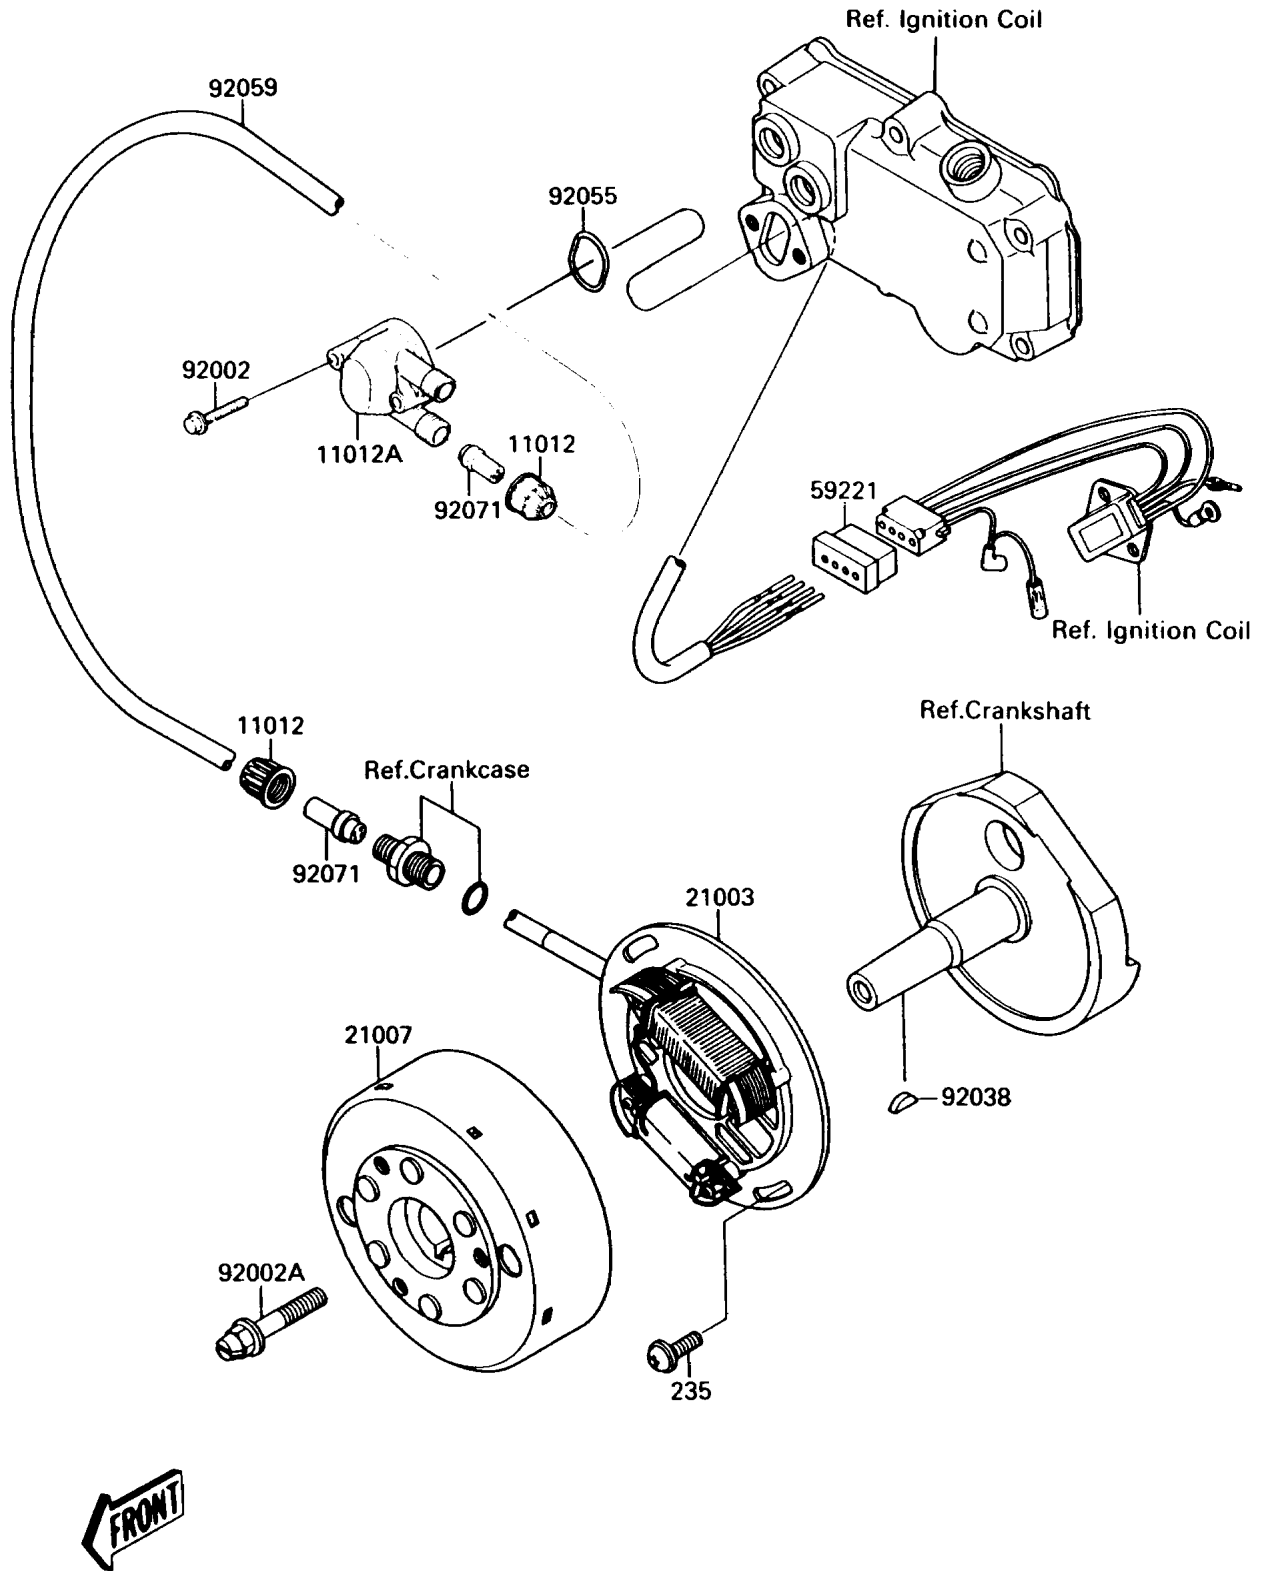

1987 JET SKI® 300 SX PARTS DIAGRAM

Generator(JS300-A1)

E1810-0168

1987 JET SKI® 300 SX PARTS LIST

Generator(JS300-A1)

ITEM NAME	PART NUMBER	QUANTITY
CAP (Ref # 11012)	11012-3005	1
CAP,ELECTRIC CASE (Ref # 11012A)	11012-3704	1
STATOR (Ref # 21003)	21003-3704	1
ROTOR (Ref # 21007)	21007-3701	1
CONNECTOR-CORD (Ref # 59221)	59221-3701	1
BOLT,6X35 (Ref # 92002)	92002-3715	1
BOLT (Ref # 92002A)	92002-3738	1
KEY,WOODRUFF (Ref # 92038)	92038-001	1
RING-O (Ref # 92055)	92055-3706	1
TUBE,10X12X630 (Ref # 92059)	92059-3717	1
GROMMET (Ref # 92071)	92071-3711	1
SCREW-PAN-WP-CROS (Ref # 235)	235B0616	1