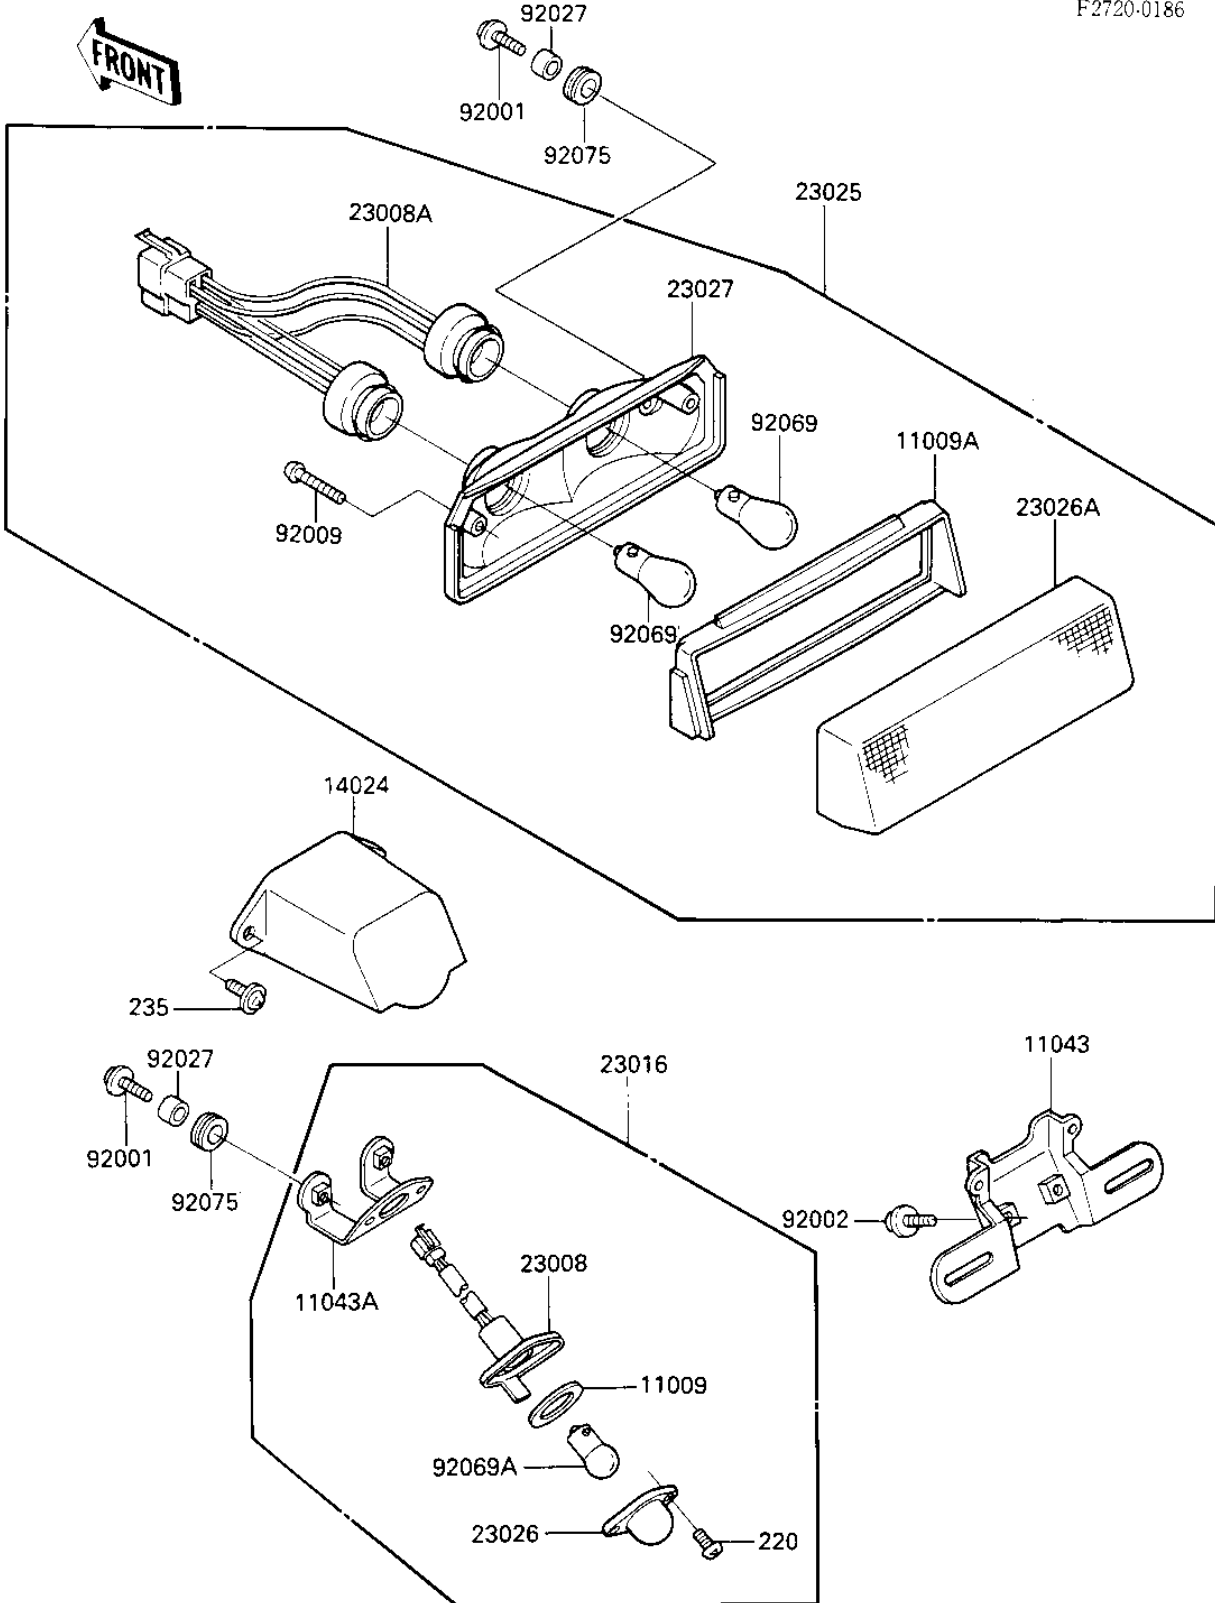

## 1986 NINJA® ZX™-9R PARTS DIAGRAM

TAILLIGHT

F2720-0186

## 1986 NINJA® ZX™-9R PARTS LIST

### TAILLIGHT

ITEM NAME	PART NUMBER	QUANTITY
GASKET,LICENSE PLATE (Ref # 11009)	11009-1372	1
GASKET,TAIL LAMP (Ref # 11009A)	11009-1404	1
BRACKET,REFLECTOR (Ref # 11043)	11043-1440	1
BRACKET,LICENSE PLATE (Ref # 11043A)	11043-1497	1
COVER,LICENSE PLATE L (Ref # 14024)	14025-1821	1
SOCKET-ASSY,LICENSE P (Ref # 23008)	23008-1221	1
SOCKET-ASSY,TAIL LAMP (Ref # 23008A)	23008-1225	1
LAMP-ASSY,LICENSE PLA (Ref # 23016)	23016-1053	1
LAMP-TAIL (Ref # 23025)	23025-1105	1
LENS,LICENSE PLATE LA (Ref # 23026)	23026-1054	1
LENS,TAIL LAMP (Ref # 23026A)	23026-1056	1
BODY-COMP-TAIL LAMP (Ref # 23027)	23027-1064	1
BOLT,6X20 (Ref # 92001)	92001-1773	1
BOLT (Ref # 92002)	92002-1351	1
SCREW,TAPPING (Ref # 92009)	92009-1056	1
COLLAR 6.8X10X10.5 (Ref # 92027)	92027-120	1
BULB,12V 32/3CP (Ref # 92069)	92069-059	1
BULB,12V 4CP (Ref # 92069A)	92069-1012	1
DAMPER RUBBER,CASE (Ref # 92075)	92075-222	1
SCREW PAN HEAD 4X10 (Ref # 220)	220B0410	1
SCREW-PAN-WP-CROS (Ref # 235)	235C0616	1