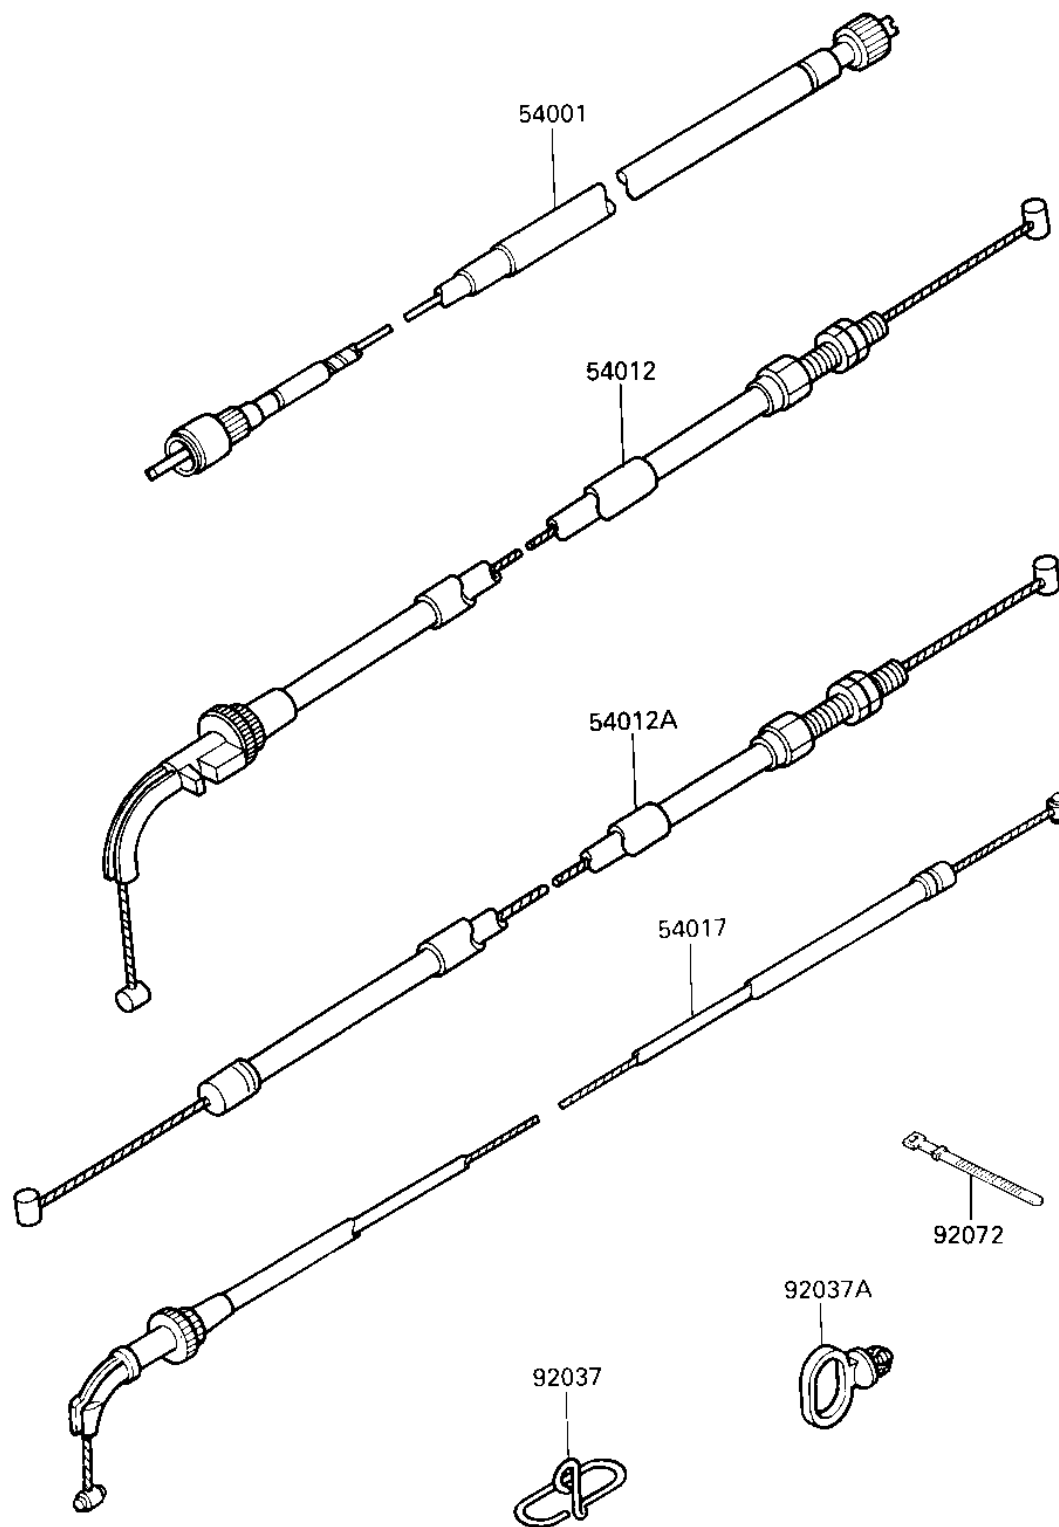

1986 NINJA® ZX™-9R PARTS DIAGRAM

CABLES

FIG. 1-4231

1986 NINJA® ZX™-9R PARTS LIST

CABLES

ITEM NAME	PART NUMBER	QUANTITY
CABLE,SPEEDOMETER (Ref # 54001)	54001-1014	1
CABLE-THROTTLE,OPENIN (Ref # 54012)	54012-1272	1
CABLE-THROTTLE,CLOSIN (Ref # 54012A)	54012-1273	1
CABLE-STARTER (Ref # 54017)	54017-1053	1
CLAMP,CABLE (Ref # 92037)	92037-1031	1
CLAMP,CABLE (Ref # 92037A)	92037-1459	1
BAND,WIRING HARNESS (Ref # 92072)	92072-056	1