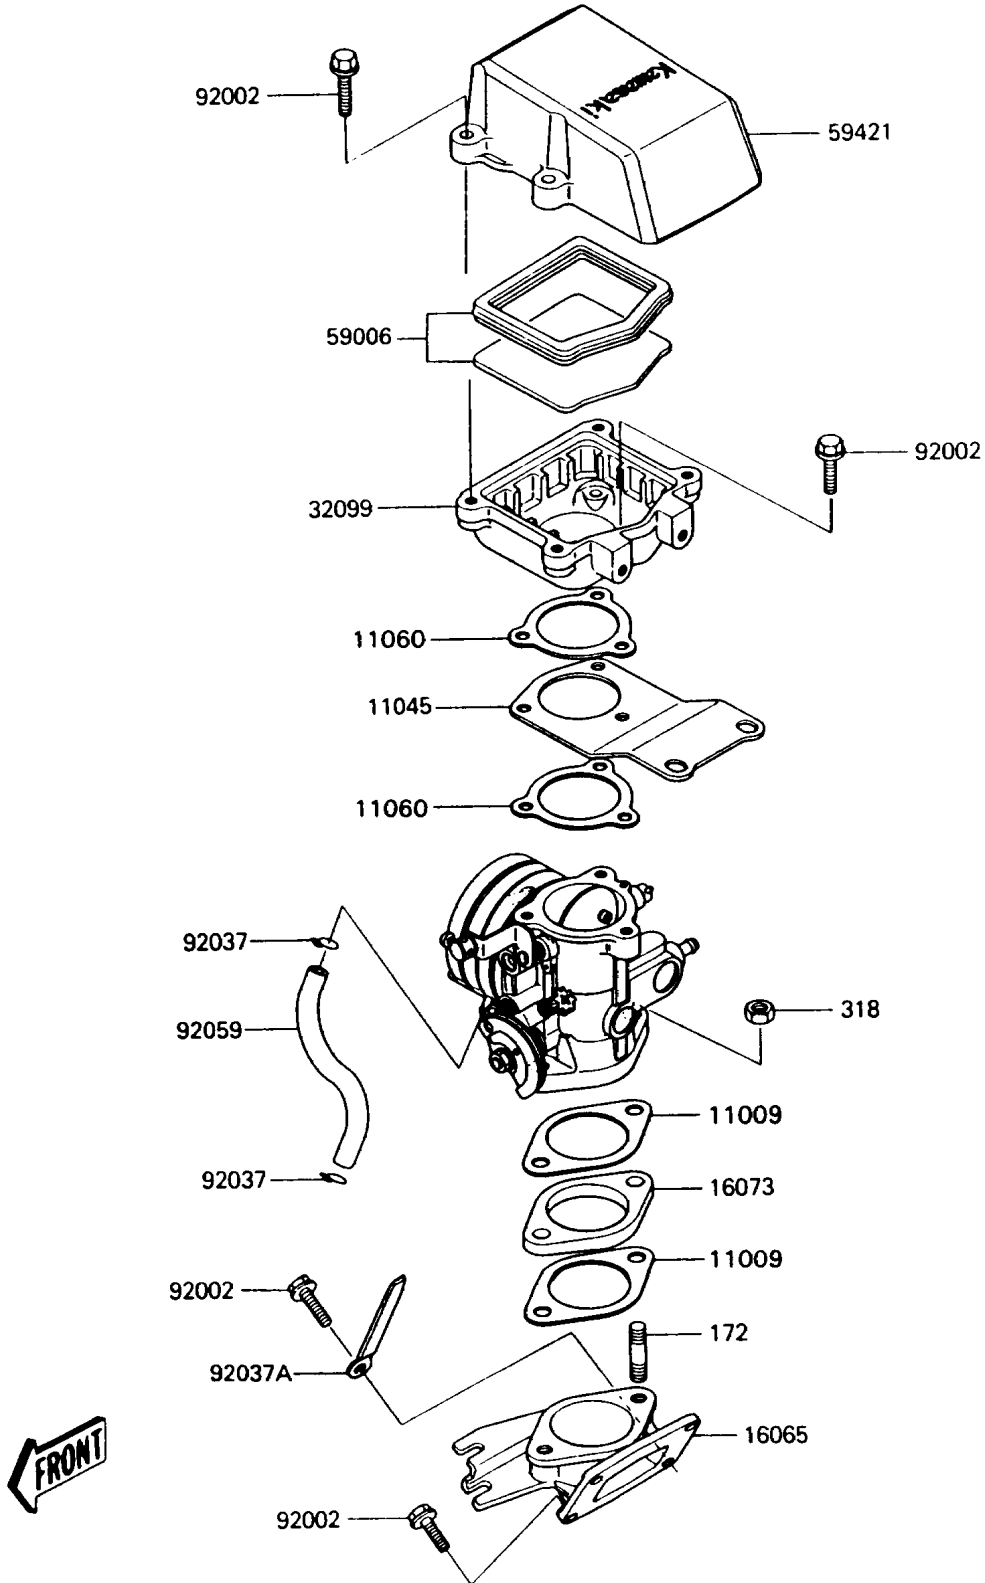

1987 JET SKI® 300 SX PARTS DIAGRAM

Flame Arrester(JS300-A1/A2)

E 16 14-0001

1987 JET SKI® 300 SX PARTS LIST

Flame Arrester(JS300-A1/A2)

ITEM NAME	PART NUMBER	QUANTITY
GASKET,INSULATOR (Ref # 11009)	11009-3786	1
BRACKET,CARBURETOR (Ref # 11045)	11045-3724	1
GASKET,ARRESTER CASE (Ref # 11060)	11060-3702	1
HOLDER-CARBURETOR (Ref # 16065)	16065-3701	1
INSULATOR (Ref # 16073)	16073-3701	1
CASE,FLAME ARRESTER (Ref # 32099)	32099-3702	1
ARRESTER-FLAME (Ref # 59006)	59006-3706	1
COVER-INTAKE (Ref # 59421)	59421-3703	1
BOLT,6X25 (Ref # 92002)	92002-3714	1
CLAMP,11MM (Ref # 92037)	92037-3723	1
CLAMP,L=100 (Ref # 92037A)	92037-3736	1
TUBE,5.8X10.8X250 (Ref # 92059)	92059-3757	1
BOLT-STUD (Ref # 172)	172R0825	1
NUT-HEX-SMALL (Ref # 318)	318R0800	1